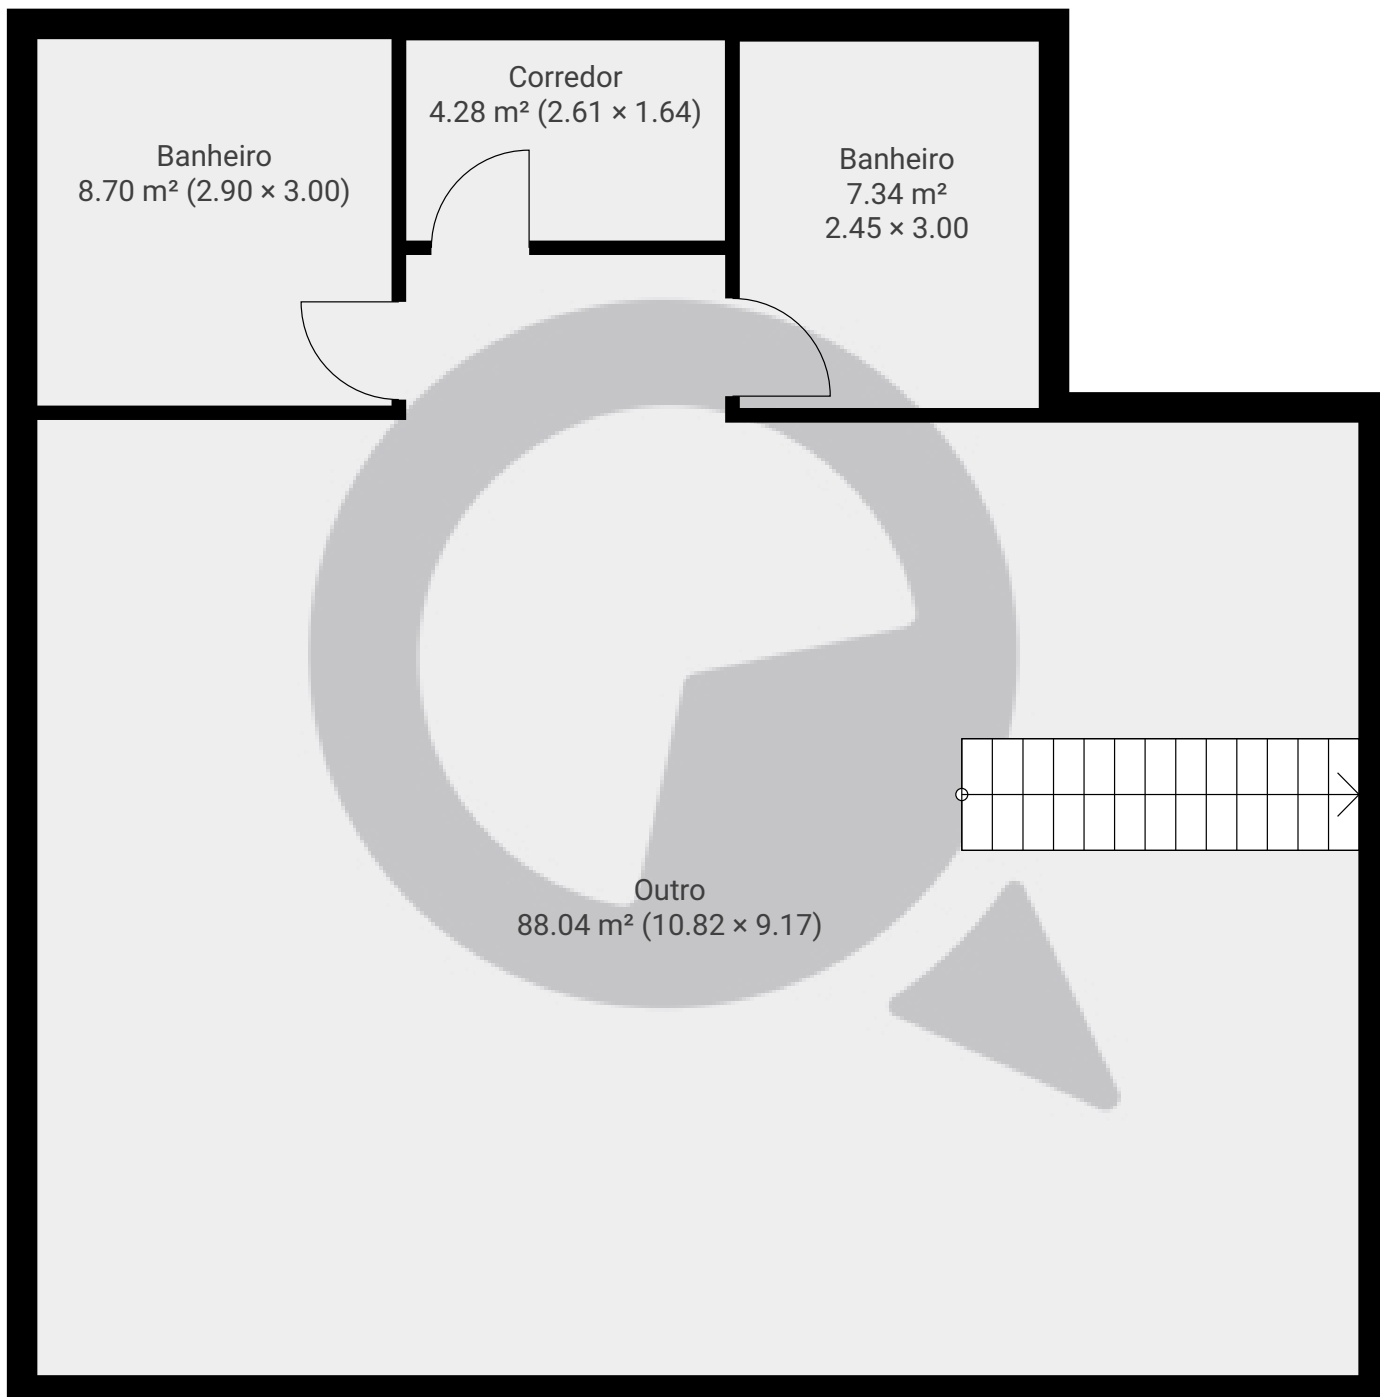

Rua da Consolação

Rua da Consolação 2426, 01301-909, São Paulo, BR
PISOS: 2 • CÔMODOS: 6

▼ 1º Piso

CÔMODOS: 2

ESTA PLANTA É FORNECIDA SEM QUALQUER TIPO DE GARANTIA E PRECISÃO DE MEDIDAS.

Page 1/2

Rua da Consolação

Rua da Consolação 2426, 01301-909, São Paulo, BR
PISOS: 2 • CÔMODOS: 6

▼ 2º Piso

CÔMODOS: 4

ESTA PLANTA É FORNECIDA SEM QUALQUER TIPO DE GARANTIA E PRECISÃO DE MEDIDAS.