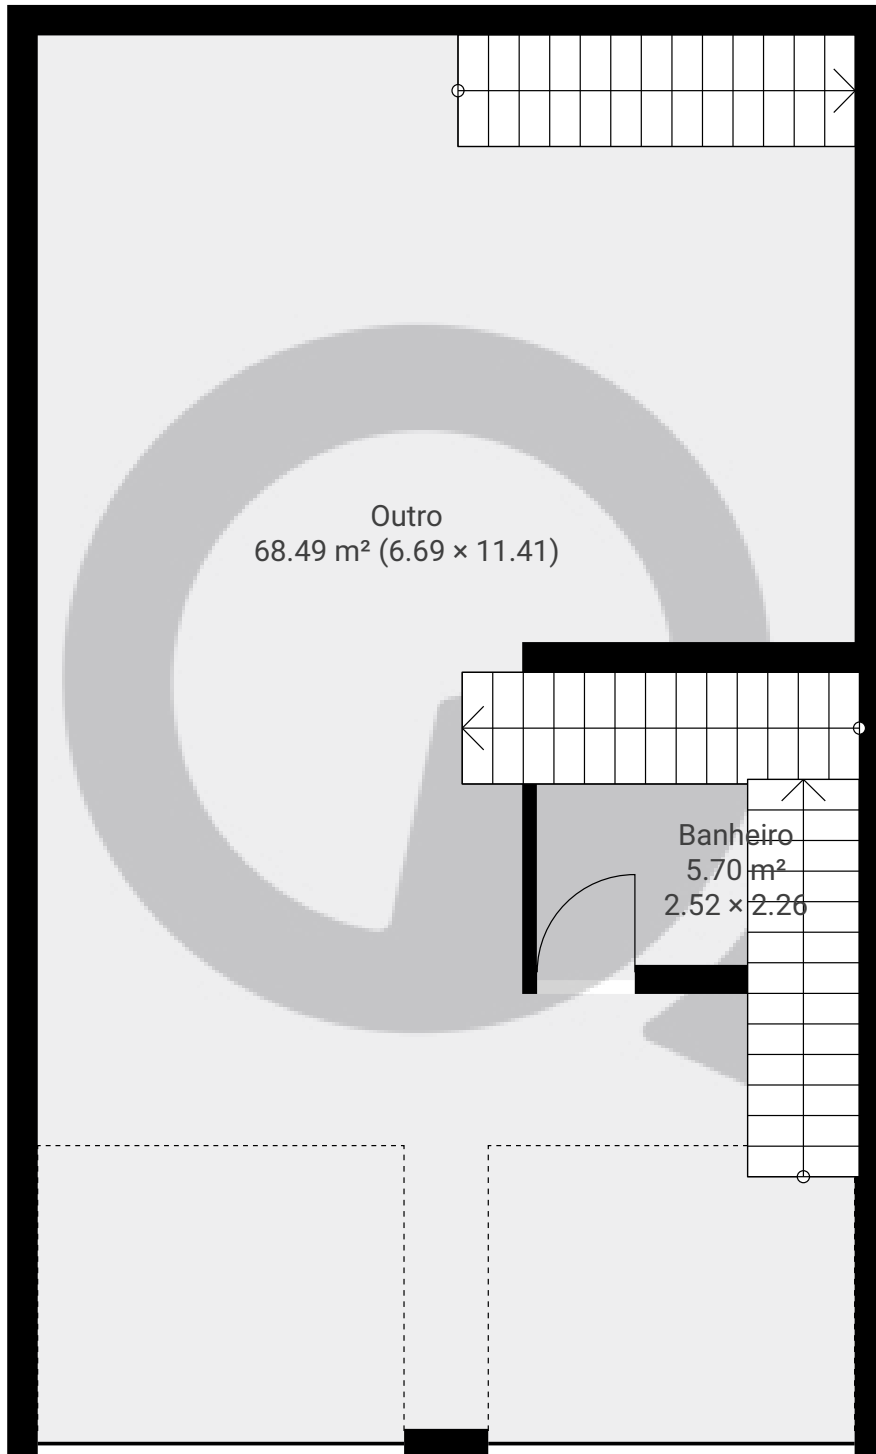

Rua da Consolação

Rua da Consolação 2426, 01301-909, São Paulo, BR
PISOS: 2 • CÔMODOS: 6

▼ 1º Piso

CÔMODOS: 2

ESTA PLANTA É FORNECIDA SEM QUALQUER TIPO DE GARANTIA E PRECISÃO DE MEDIDAS.

Page 1/2

Rua da Consolação

Rua da Consolação 2426, 01301-909, São Paulo, BR
PISOS: 2 • CÔMODOS: 6

▼ 2º Piso

CÔMODOS: 4

ESTA PLANTA É FORNECIDA SEM QUALQUER TIPO DE GARANTIA E PRECISÃO DE MEDIDAS.