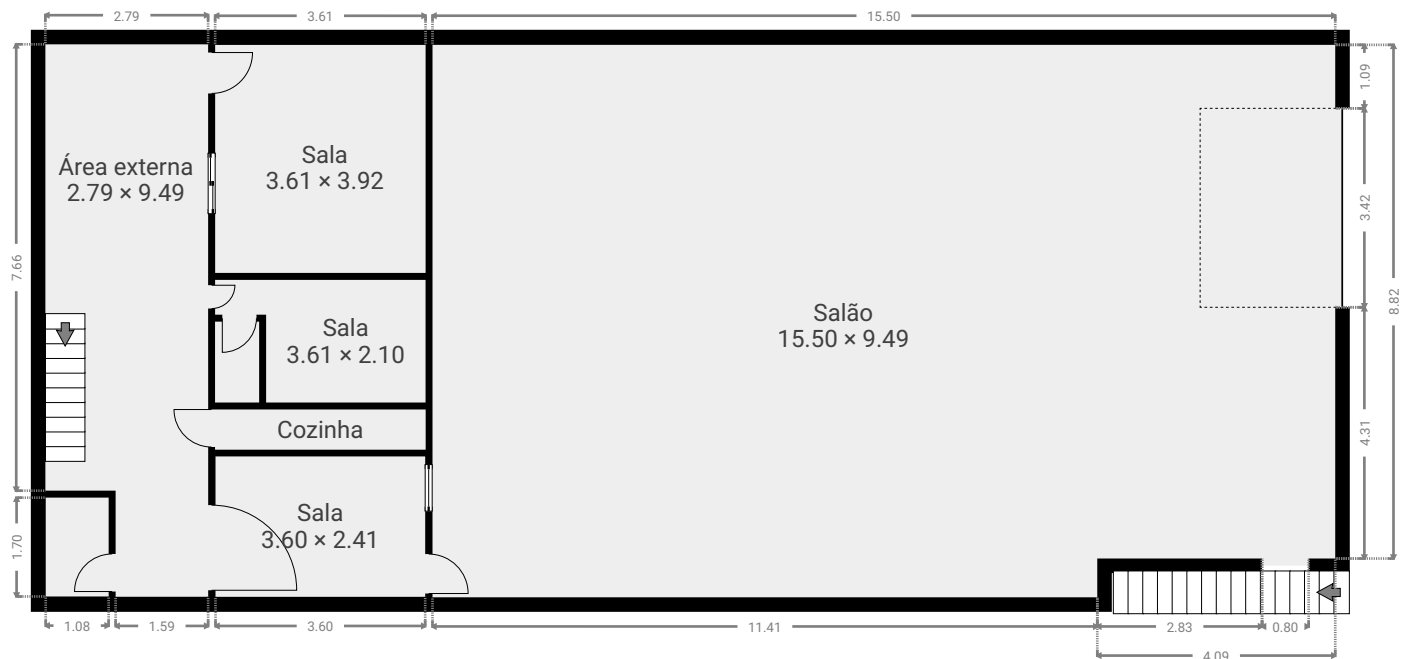

▼ Andar Térreo

ÁREA TOTAL: 203.03 m² • ÁREA DE MORADIA: 203.03 m² • CÔMODOS: 8

▼ 1º Piso

ÁREA TOTAL: 178.84 m² • ÁREA DE MORADIA: 178.84 m² • CÔMODOS: 9