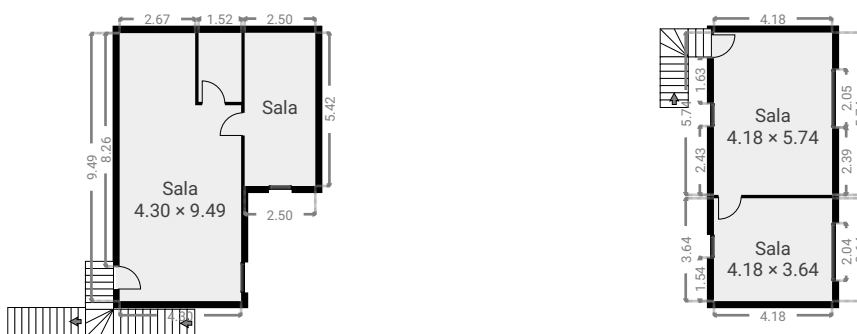

▼ Andar Térreo

ÁREA TOTAL: 303.67 m² • ÁREA DE MORADIA: 303.67 m² • CÔMODOS: 8

▼ 1º Piso

ÁREA TOTAL: 93.10 m² • ÁREA DE MORADIA: 93.10 m² • CÔMODOS: 5

▼ 2º Piso

ÁREA TOTAL: 403.42 m² • ÁREA DE MORADIA: 403.42 m² • CÔMODOS: 2

▼ 3º Piso

ÁREA TOTAL: 68.05 m² • ÁREA DE MORADIA: 68.05 m² • CÔMODOS: 5