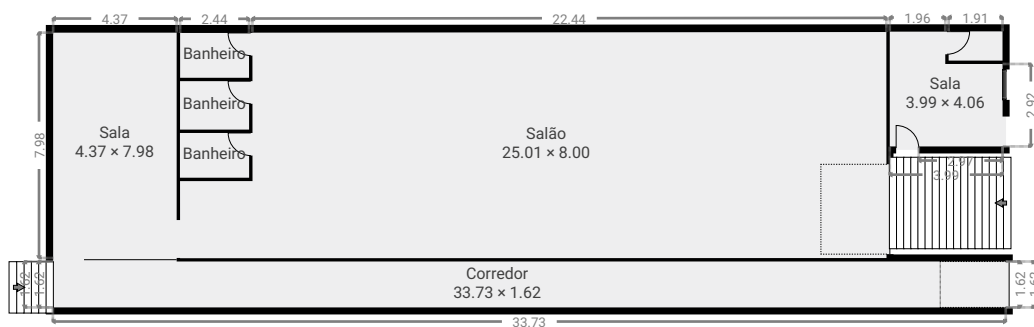

▼ Andar Térreo

ÁREA TOTAL: 303.67 m² • ÁREA DE MORADIA: 303.67 m² • CÔMODOS: 8

▼ 1º Piso

ÁREA TOTAL: 93.10 m² • ÁREA DE MORADIA: 93.10 m² • CÔMODOS: 5

▼ 2º Piso

ÁREA TOTAL: 403.42 m² • ÁREA DE MORADIA: 403.42 m² • CÔMODOS: 2

▼ 3º Piso

ÁREA TOTAL: 68.05 m² • ÁREA DE MORADIA: 68.05 m² • CÔMODOS: 5