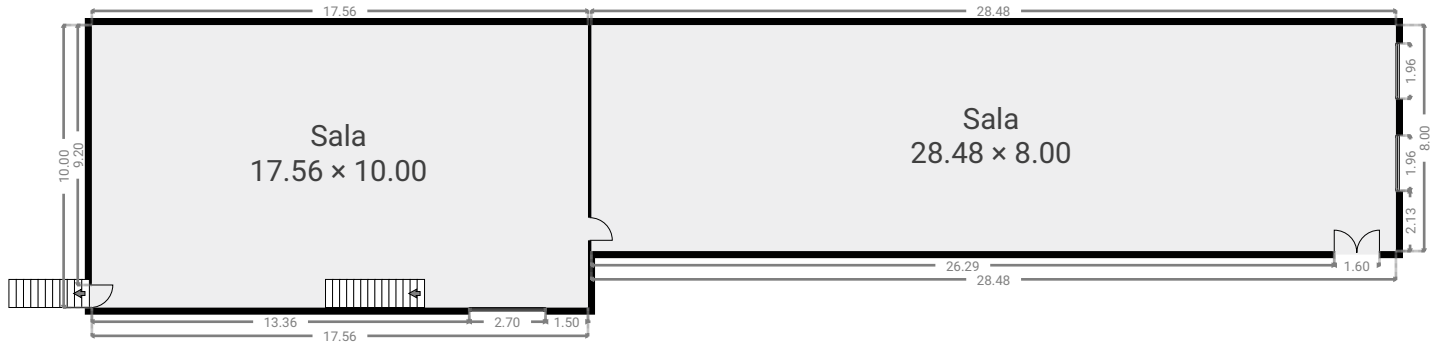

▼ Andar Térreo

ÁREA TOTAL: 303.67 m² • ÁREA DE MORADIA: 303.67 m² • CÔMODOS: 8

▼ 1º Piso

ÁREA TOTAL: 93.10 m² • ÁREA DE MORADIA: 93.10 m² • CÔMODOS: 5

▼ 2º Piso

ÁREA TOTAL: 403.42 m² • ÁREA DE MORADIA: 403.42 m² • CÔMODOS: 2

▼ 3º Piso

ÁREA TOTAL: 68.05 m² • ÁREA DE MORADIA: 68.05 m² • CÔMODOS: 5