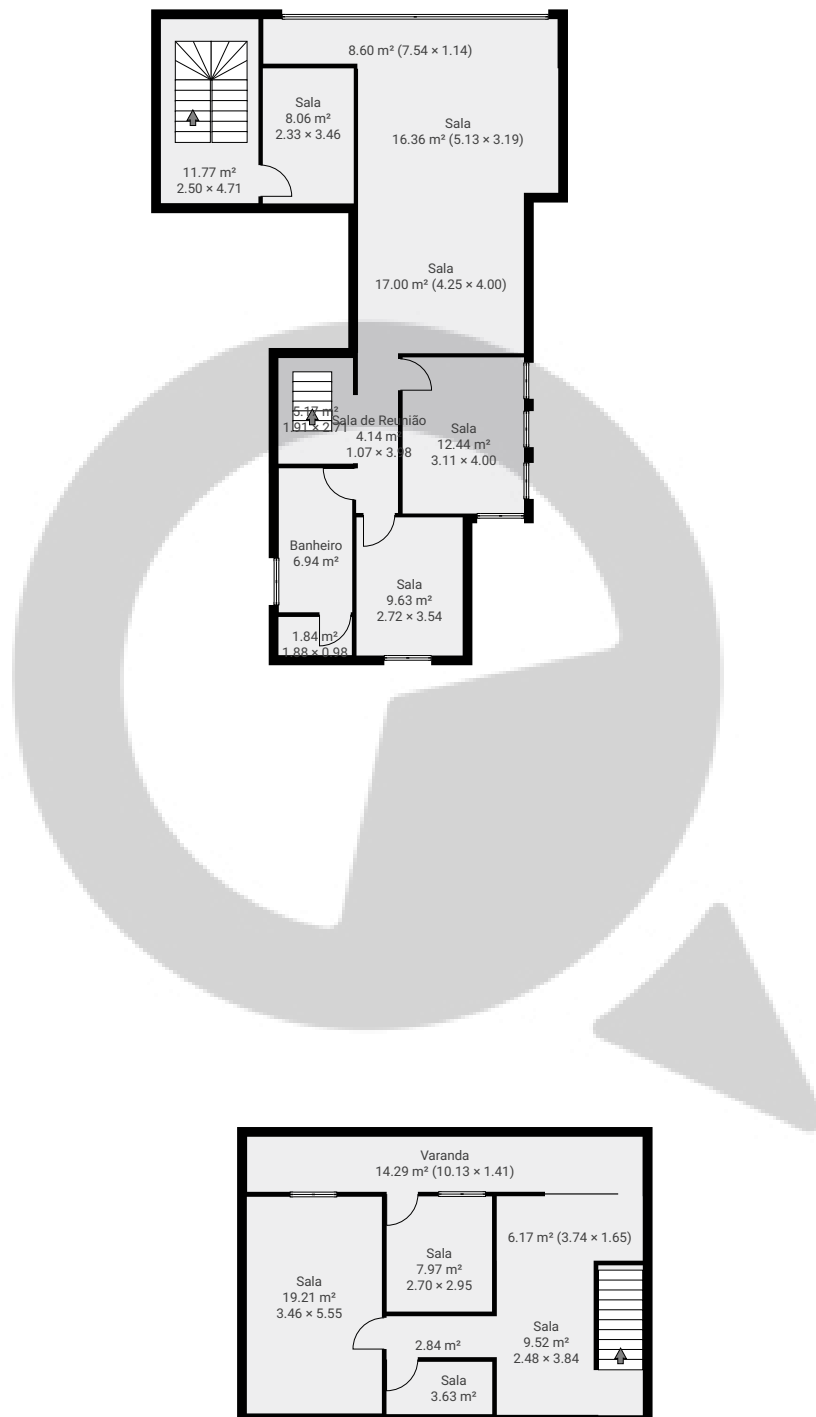

▼ Andar Térreo

ÁREA TOTAL: 108.13 m² · ÁREA DE MORADIA: 108.13 m² · CÔMODOS: 4

ESTA PLANTA É FORNECIDA SEM QUALQUER TIPO DE GARANTIA E PRECISÃO DE MEDIDAS.

▼ 1º Piso

ÁREA TOTAL: 424.05 m² · ÁREA DE MORADIA: 424.05 m² · CÔMODOS: 22

ESTA PLANTA É FORNECIDA SEM QUALQUER TIPO DE GARANTIA E PRECISÃO DE MEDIDAS.

▼ 2º Piso

ÁREA TOTAL: 169.82 m² • ÁREA DE MORADIA: 169.82 m² • CÔMODOS: 19

ESTA PLANTA É FORNECIDA SEM QUALQUER TIPO DE GARANTIA E PRECISÃO DE MEDIDAS.