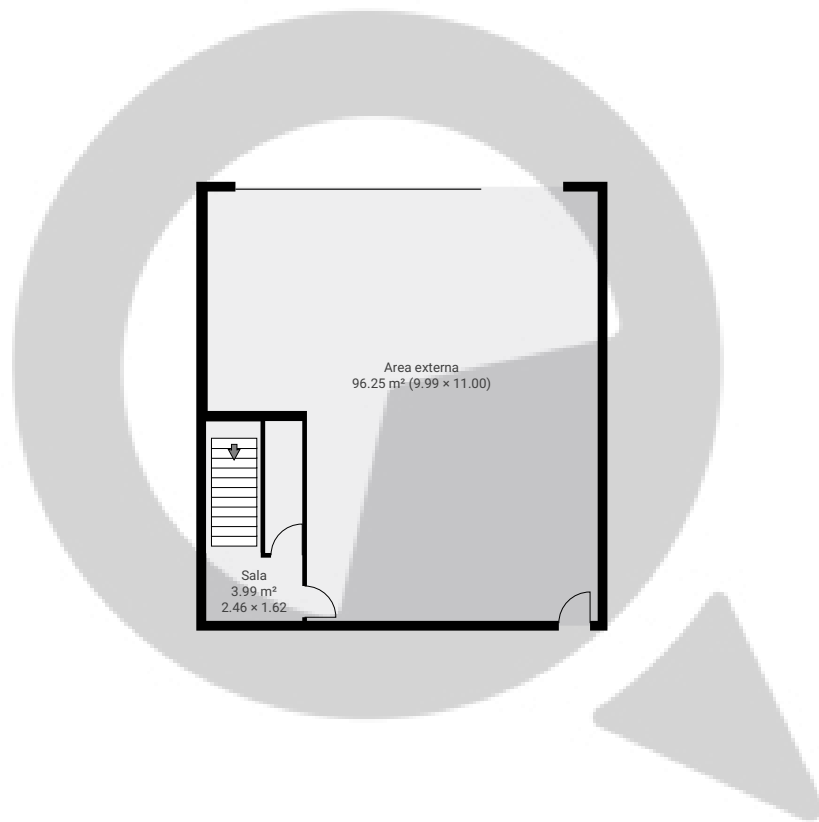

▼ Andar Térreo

ÁREA TOTAL: 108.13 m² · ÁREA DE MORADIA: 108.13 m² · CÔMODOS: 4

ESTA PLANTA É FORNECIDA SEM QUALQUER TIPO DE GARANTIA E PRECISÃO DE MEDIDAS.

▼ 1º Piso

ÁREA TOTAL: 424.05 m² · ÁREA DE MORADIA: 424.05 m² · CÔMODOS: 22

ESTA PLANTA É FORNECIDA SEM QUALQUER TIPO DE GARANTIA E PRECISÃO DE MEDIDAS.

▼ 2º Piso

ÁREA TOTAL: 169.82 m² • ÁREA DE MORADIA: 169.82 m² • CÔMODOS: 19

ESTA PLANTA É FORNECIDA SEM QUALQUER TIPO DE GARANTIA E PRECISÃO DE MEDIDAS.