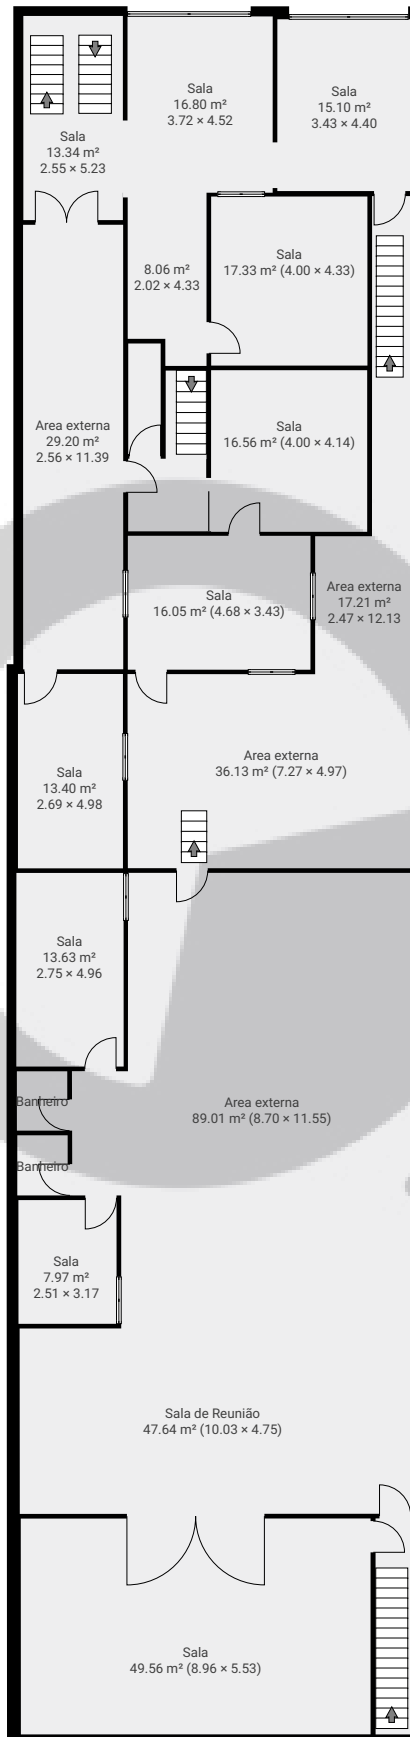

▼ Andar Térreo

ÁREA TOTAL: 108.13 m² · ÁREA DE MORADIA: 108.13 m² · CÔMODOS: 4

ESTA PLANTA É FORNECIDA SEM QUALQUER TIPO DE GARANTIA E PRECISÃO DE MEDIDAS.

▼ 1º Piso

ÁREA TOTAL: 424.05 m² · ÁREA DE MORADIA: 424.05 m² · CÔMODOS: 22

ESTA PLANTA É FORNECIDA SEM QUALQUER TIPO DE GARANTIA E PRECISÃO DE MEDIDAS.

▼ 2º Piso

ÁREA TOTAL: 169.82 m² • ÁREA DE MORADIA: 169.82 m² • CÔMODOS: 19

ESTA PLANTA É FORNECIDA SEM QUALQUER TIPO DE GARANTIA E PRECISÃO DE MEDIDAS.