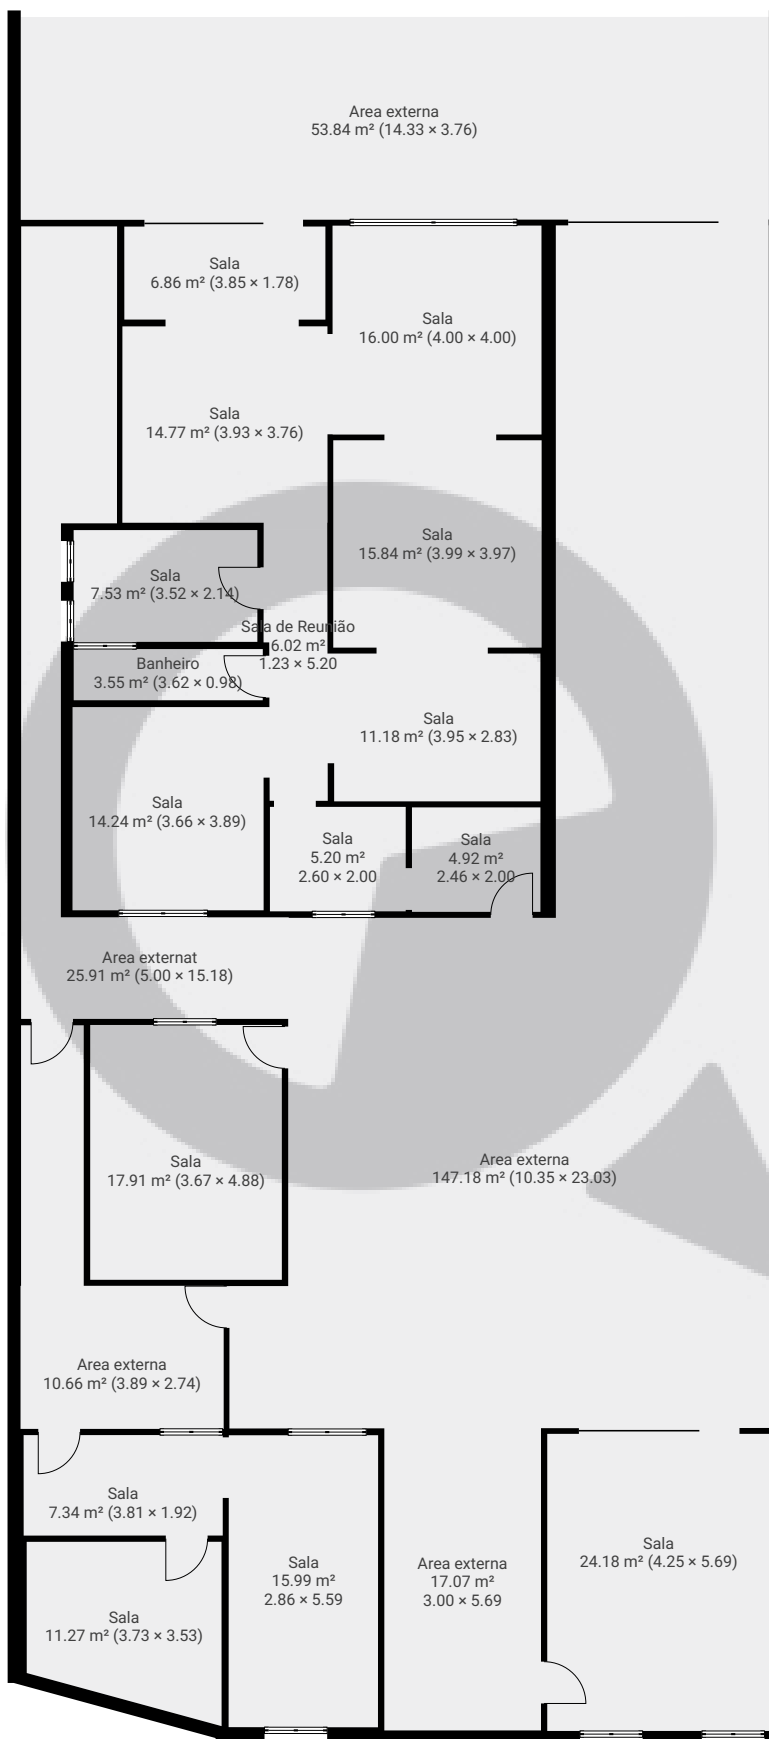

▼ Andar Térreo

ÁREA TOTAL: 443.12 m² · ÁREA DE MORADIA: 443.12 m² · CÔMODOS: 22

ESTA PLANTA É FORNECIDA SEM QUALQUER TIPO DE GARANTIA E PRECISÃO DE MEDIDAS.