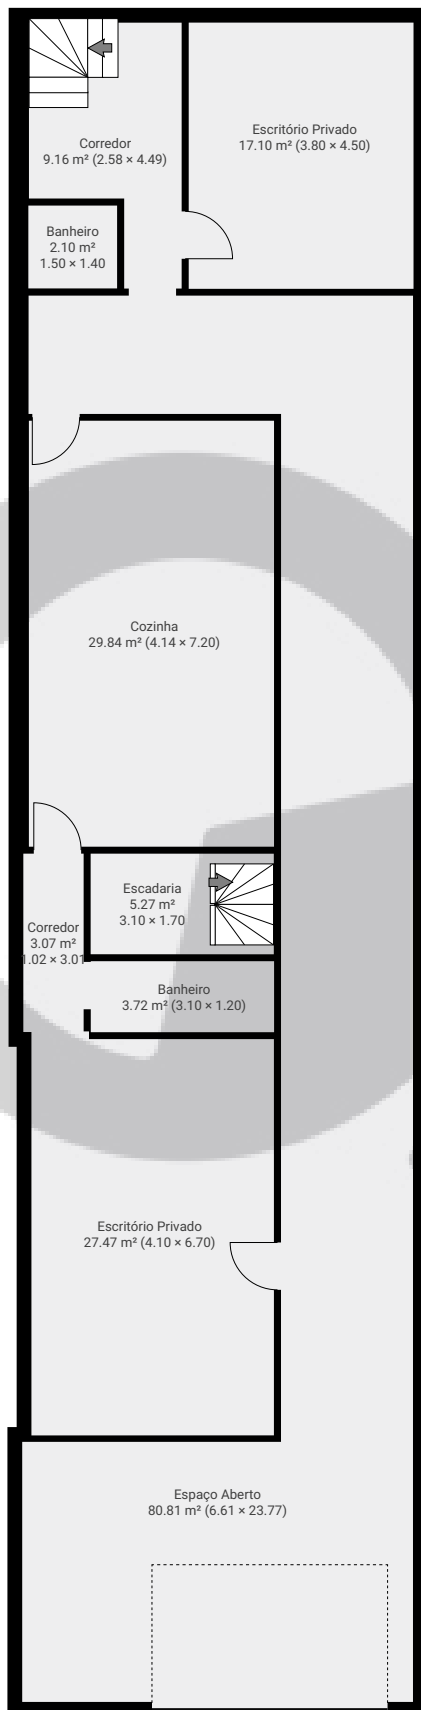

# Rua Vargem Grande42

Rua Vargem Grande 42, 03316-020, São Paulo, BR  
PISOS: 2 • CÔMODOS: 20

## ▼ Andar Térreo

CÔMODOS: 9

ESTA PLANTA É FORNECIDA SEM QUALQUER TIPO DE GARANTIA E PRECISÃO DE MEDIDAS.

## ▼ 1º Piso

CÔMODOS: 11

ESTA PLANTA É FORNECIDA SEM QUALQUER TIPO DE GARANTIA E PRECISÃO DE MEDIDAS.

0 2 4 6m  
1:128  
Page 2/2