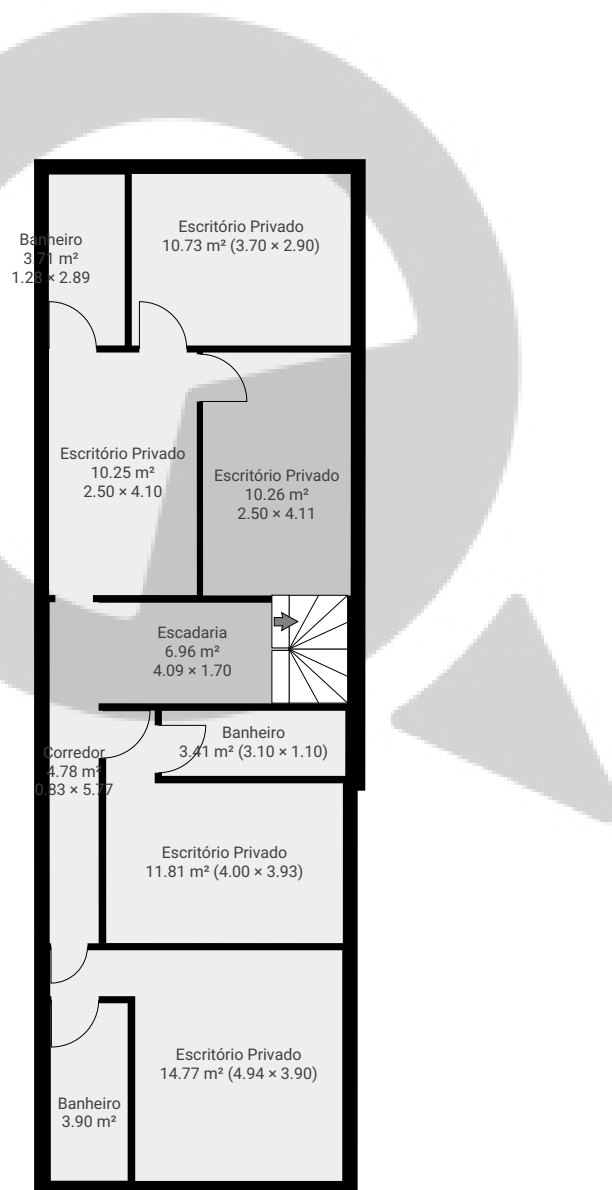

# Rua Vargem Grande42

Rua Vargem Grande 42, 03316-020, São Paulo, BR  
PISOS: 2 • CÔMODOS: 20

## ▼ Andar Térreo

CÔMODOS: 9

ESTA PLANTA É FORNECIDA SEM QUALQUER TIPO DE GARANTIA E PRECISÃO DE MEDIDAS.

## ▼ 1º Piso

CÔMODOS: 11

ESTA PLANTA É FORNECIDA SEM QUALQUER TIPO DE GARANTIA E PRECISÃO DE MEDIDAS.

0 2 4 6m  
1:128  
Page 2/2