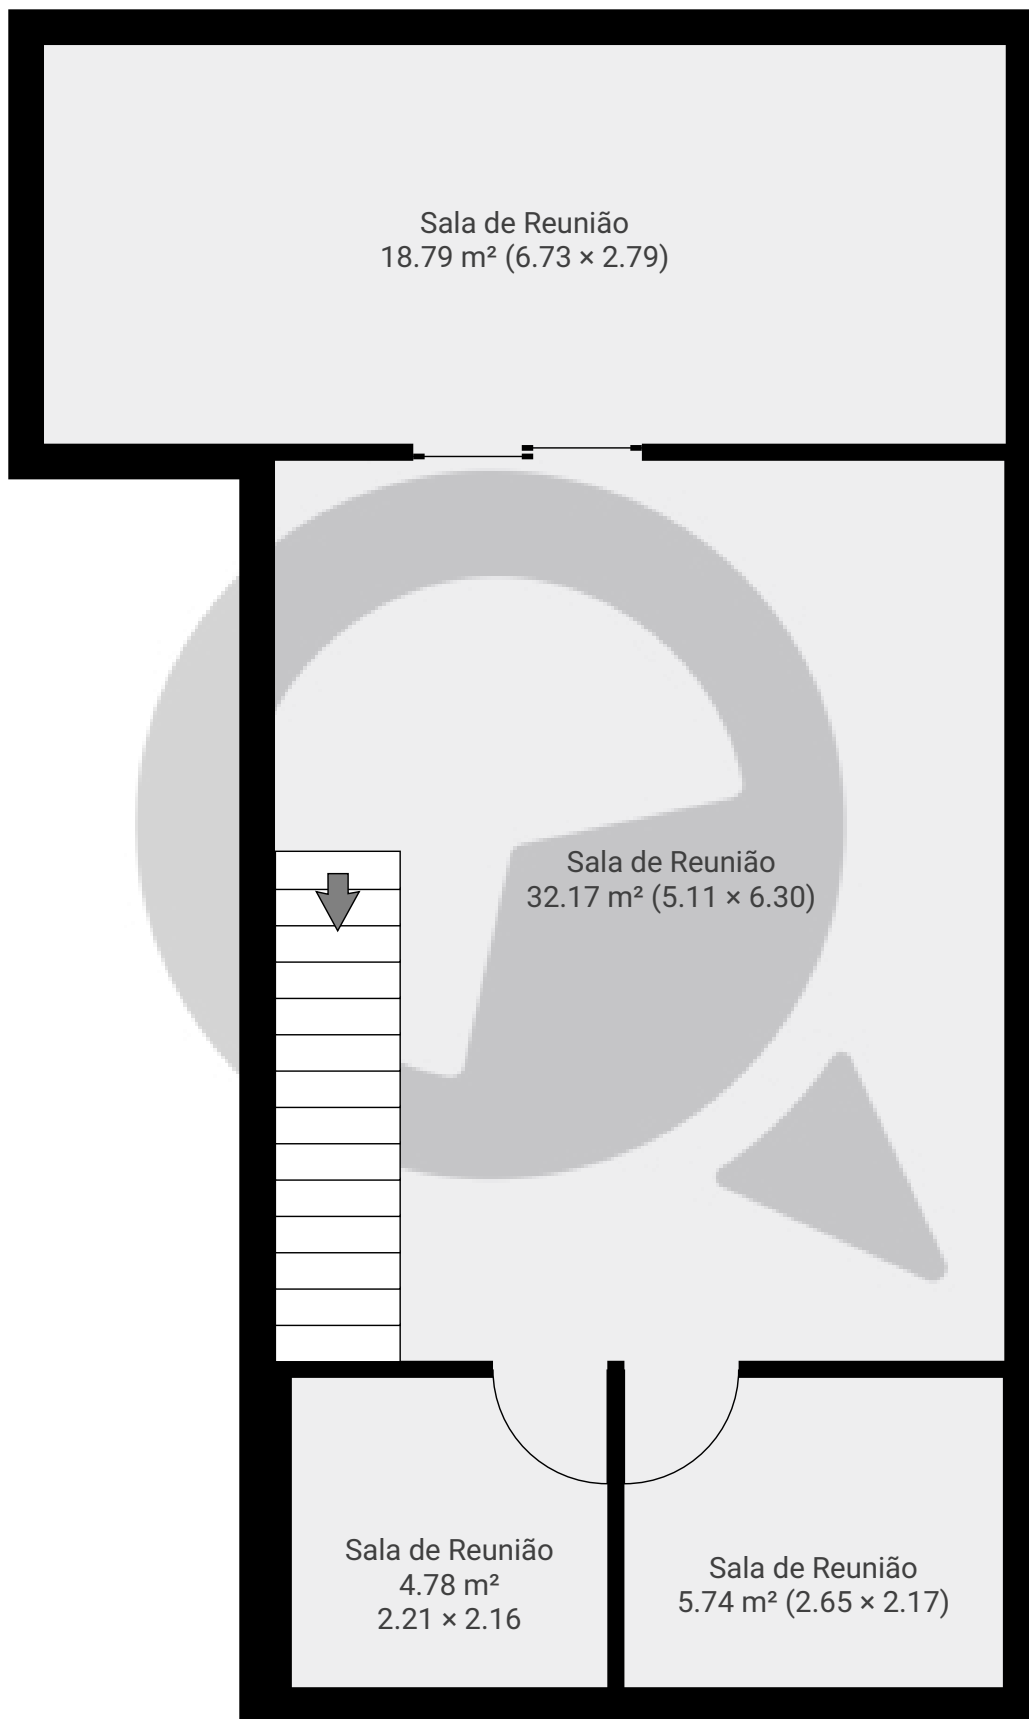

▼ 1º Piso

ÁREA TOTAL: 61.44 m² · ÁREA DE MORADIA: 61.44 m² · CÔMODOS: 4

ESTA PLANTA É FORNECIDA SEM QUALQUER TIPO DE GARANTIA E PRECISÃO DE MEDIDAS.

0.0 0.5 1.0 1.5 2.0 2.5m

1:53

Page 1/1