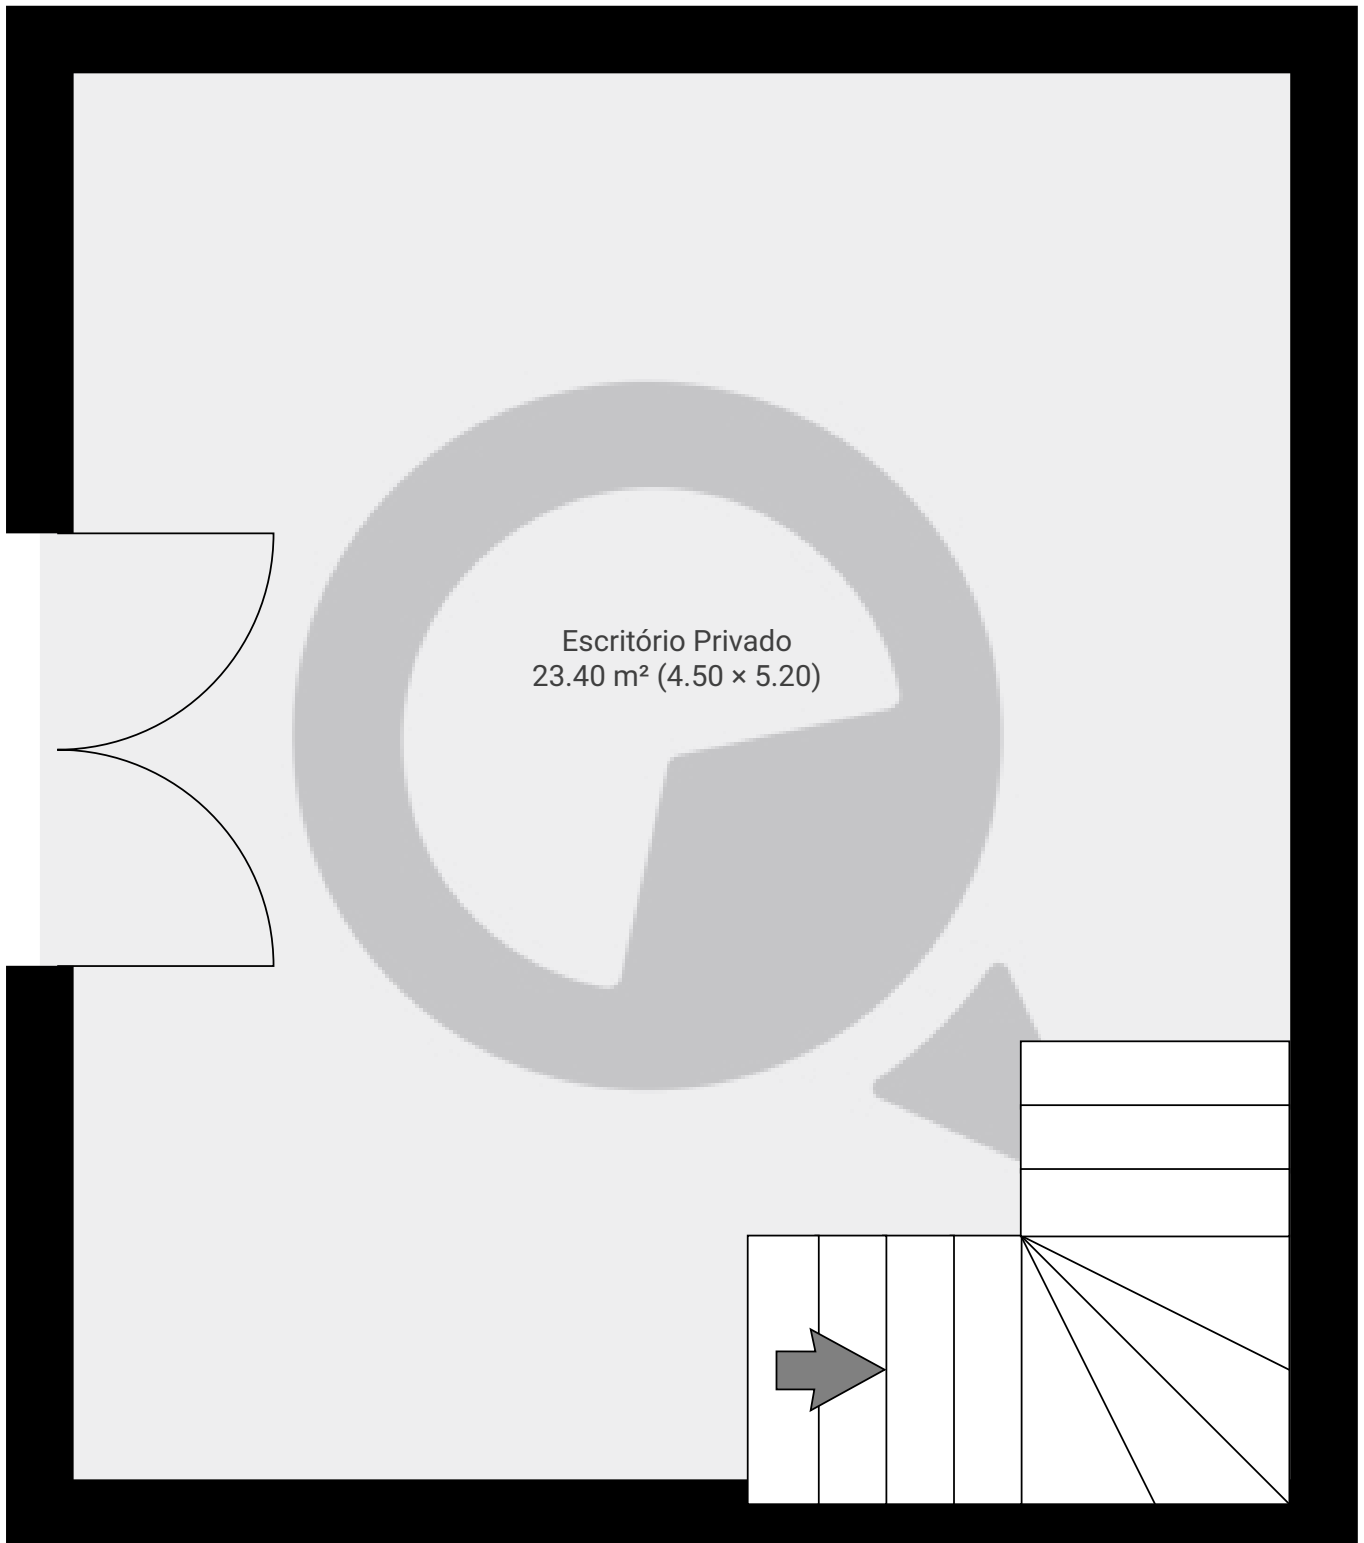

Avenida São Miguel, 8400, loja 12

Avenida São Miguel 8400, 08070-001, São Paulo, BR
PISOS: 2 • CÔMODOS: 2

▼ Andar Térreo

CÔMODOS: 1

ESTA PLANTA É FORNECIDA SEM QUALQUER TIPO DE GARANTIA E PRECISÃO DE MEDIDAS.

0.0 0.2 0.5 0.8 1.0 1.2m
1:28

Page 1/2

Avenida São Miguel, 8400, loja 12

Avenida São Miguel 8400, 08070-001, São Paulo, BR
PISOS: 2 • CÔMODOS: 2

▼ 1º Piso

CÔMODOS: 1

ESTA PLANTA É FORNECIDA SEM QUALQUER TIPO DE GARANTIA E PRECISÃO DE MEDIDAS.

0.0 0.2 0.5 0.8 1.0 1.2m
1:28

Page 2/2