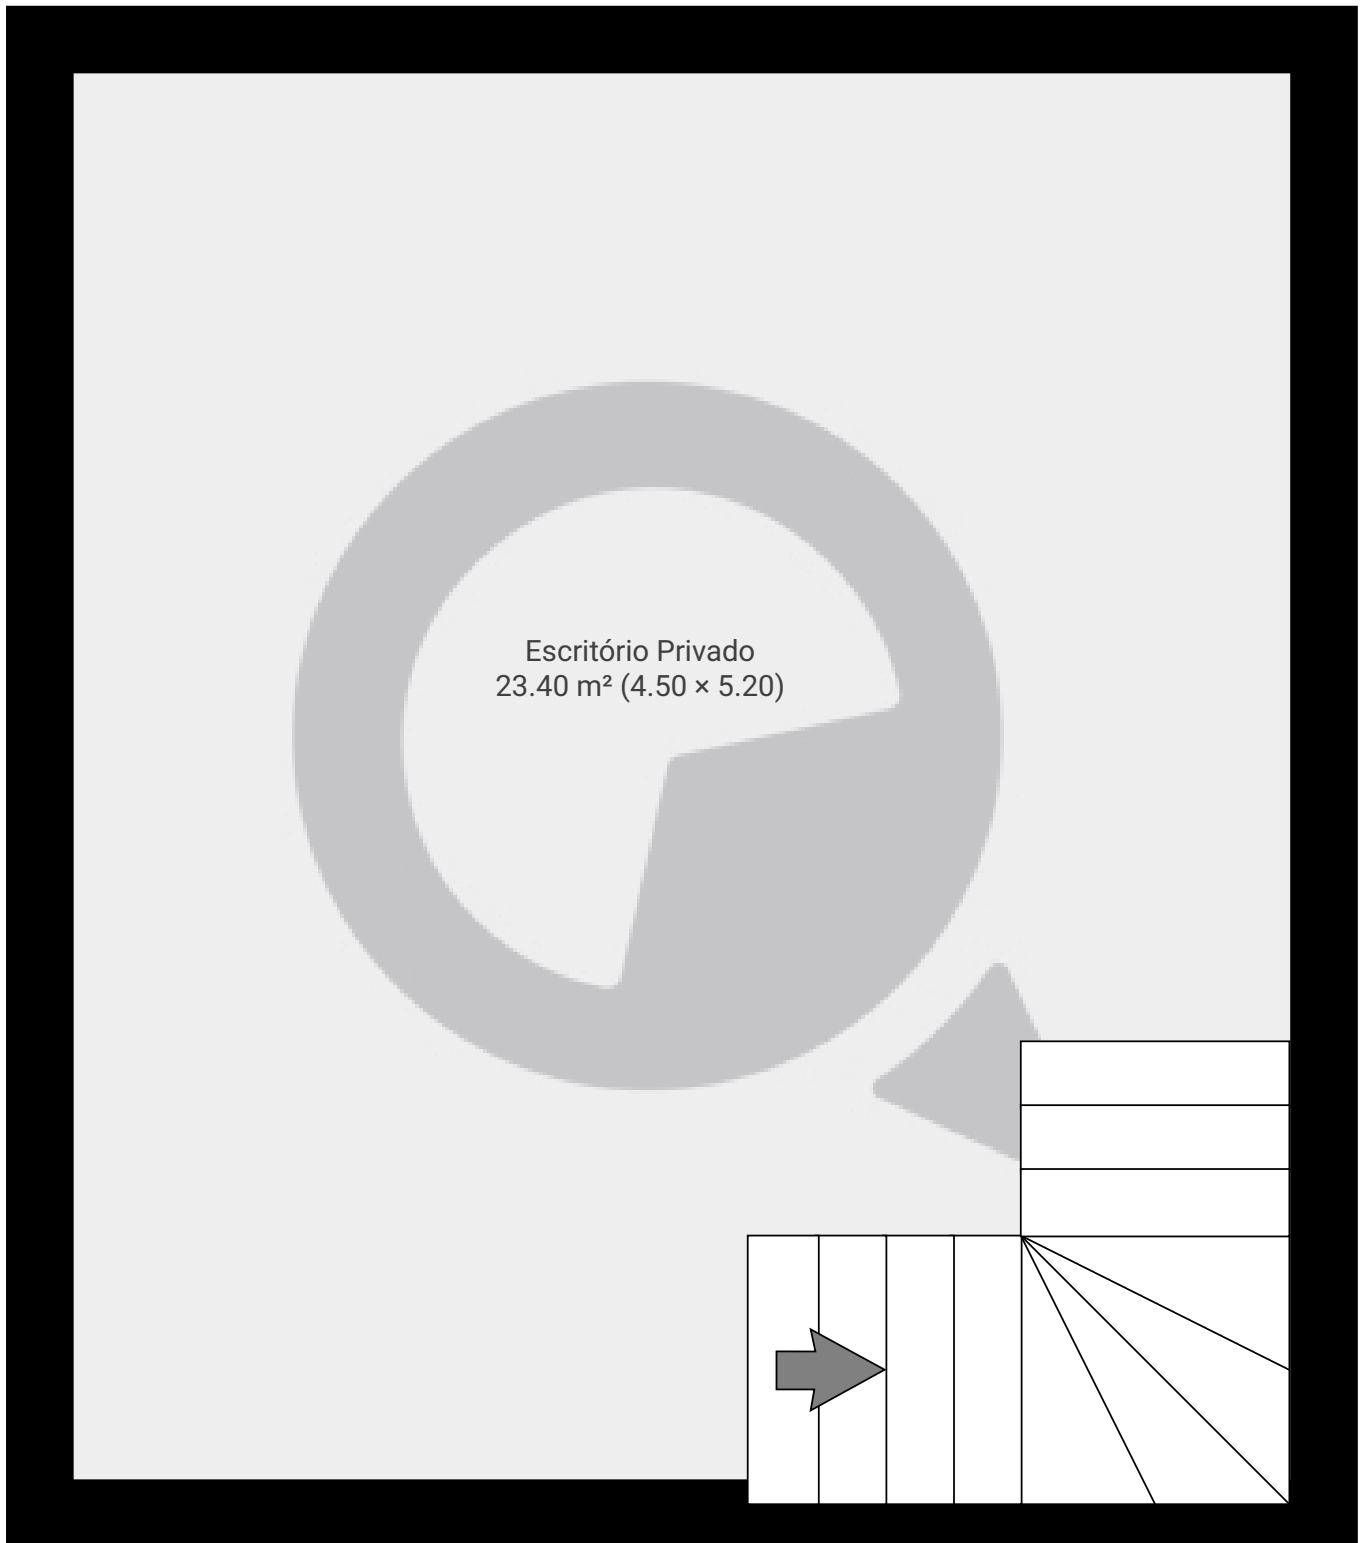

Avenida São Miguel, 8400, loja 12

Avenida São Miguel 8400, 08070-001, São Paulo, BR
PISOS: 2 • CÔMODOS: 2

▼ Andar Térreo

CÔMODOS: 1

ESTA PLANTA É FORNECIDA SEM QUALQUER TIPO DE GARANTIA E PRECISÃO DE MEDIDAS.

0.0 0.2 0.5 0.8 1.0 1.2m
1:28

Page 1/2

Avenida São Miguel, 8400, loja 12

Avenida São Miguel 8400, 08070-001, São Paulo, BR
PISOS: 2 • CÔMODOS: 2

▼ 1º Piso

CÔMODOS: 1

ESTA PLANTA É FORNECIDA SEM QUALQUER TIPO DE GARANTIA E PRECISÃO DE MEDIDAS.