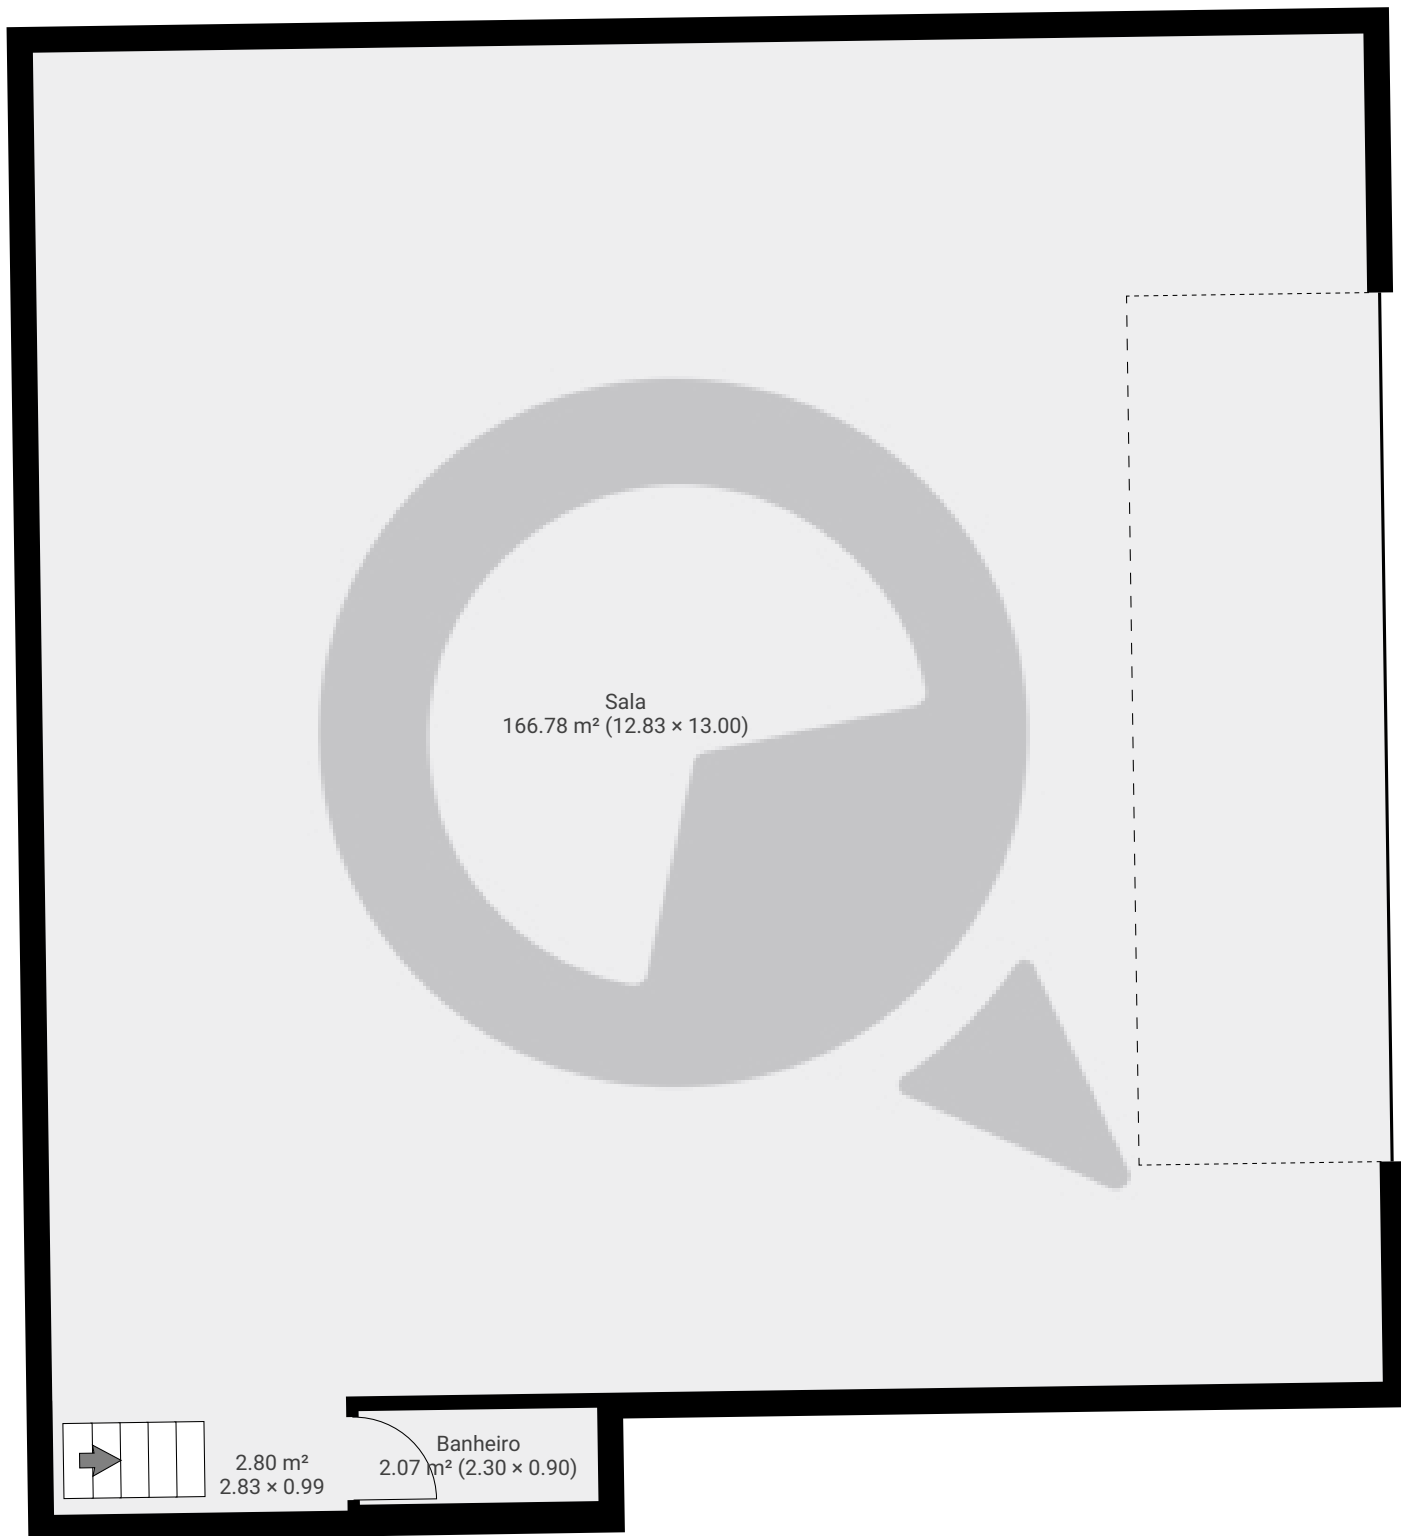

▼ Andar Térreo

ÁREA TOTAL: 171.62 m² · ÁREA DE MORADIA: 171.62 m² · CÔMODOS: 3

ESTA PLANTA É FORNECIDA SEM QUALQUER TIPO DE GARANTIA E PRECISÃO DE MEDIDAS.

0 1 2 3m
1:73

Page 1/2

▼ 1º Piso

ÁREA TOTAL: 60.06 m² · ÁREA DE MORADIA: 60.06 m² · CÔMODOS: 3