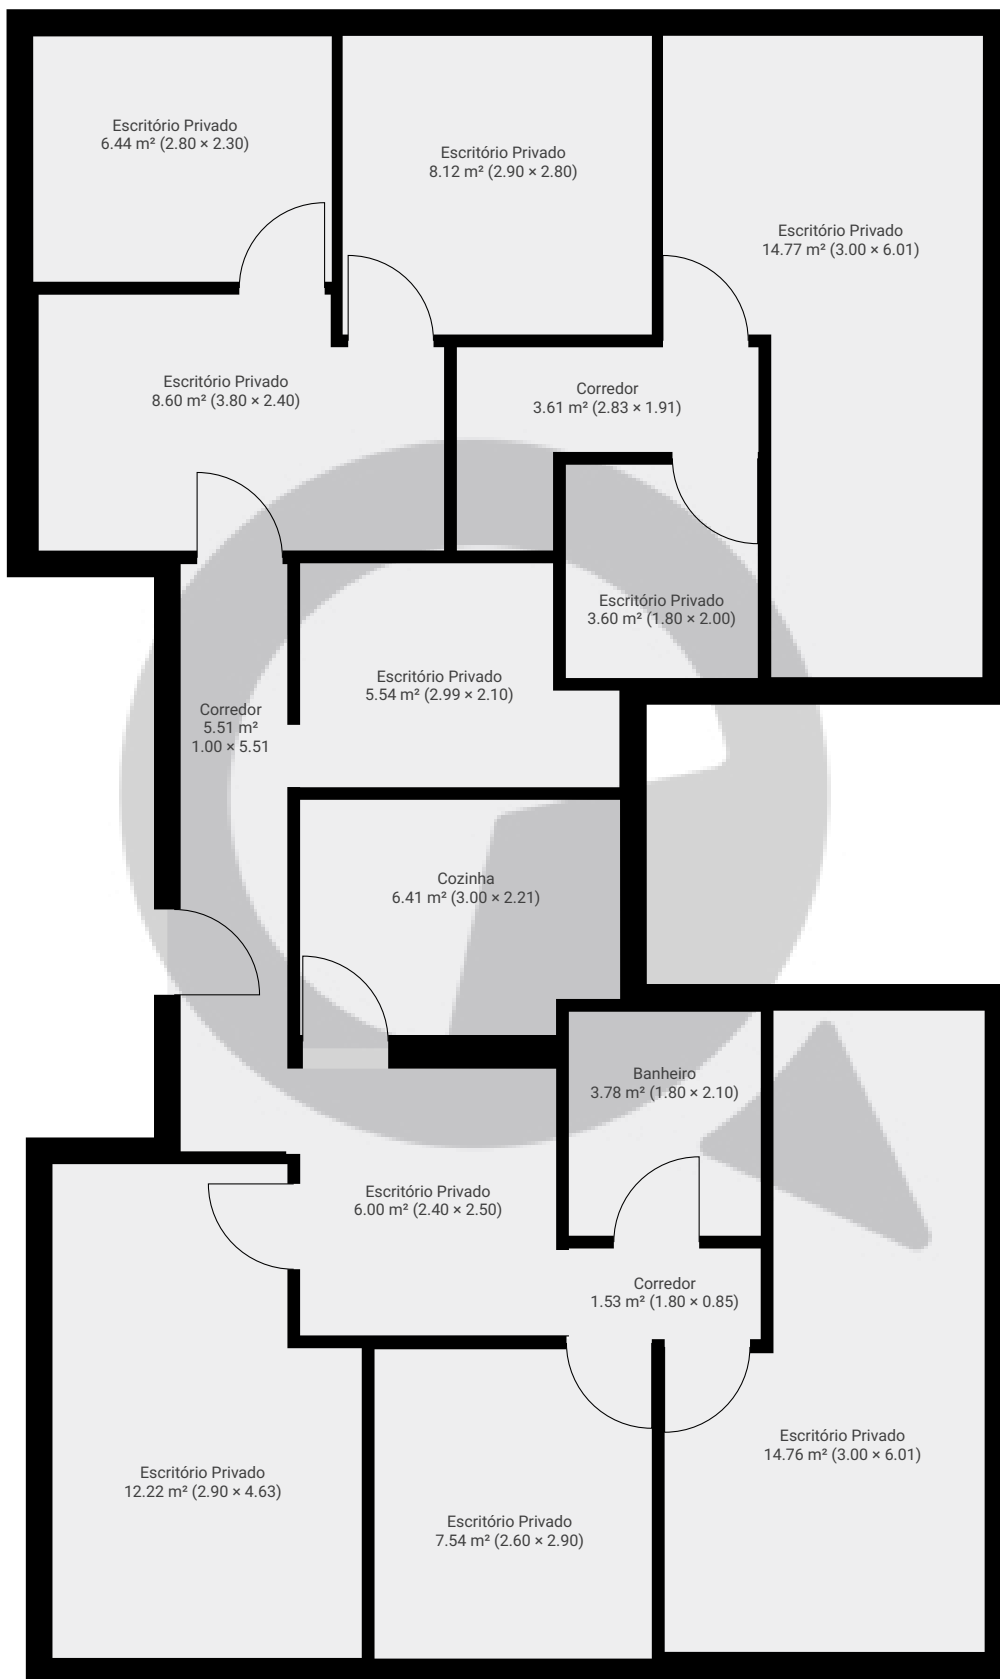

Rua Moreira de Godói664

Rua Moreira de Godói 664, 04266-060, São Paulo, BR
PISOS: 1 • CÔMODOS: 15

▼ 5º Piso

CÔMODOS: 15

ESTA PLANTA É FORNECIDA SEM QUALQUER TIPO DE GARANTIA E PRECISÃO DE MEDIDAS.

1:71
Page 1/1