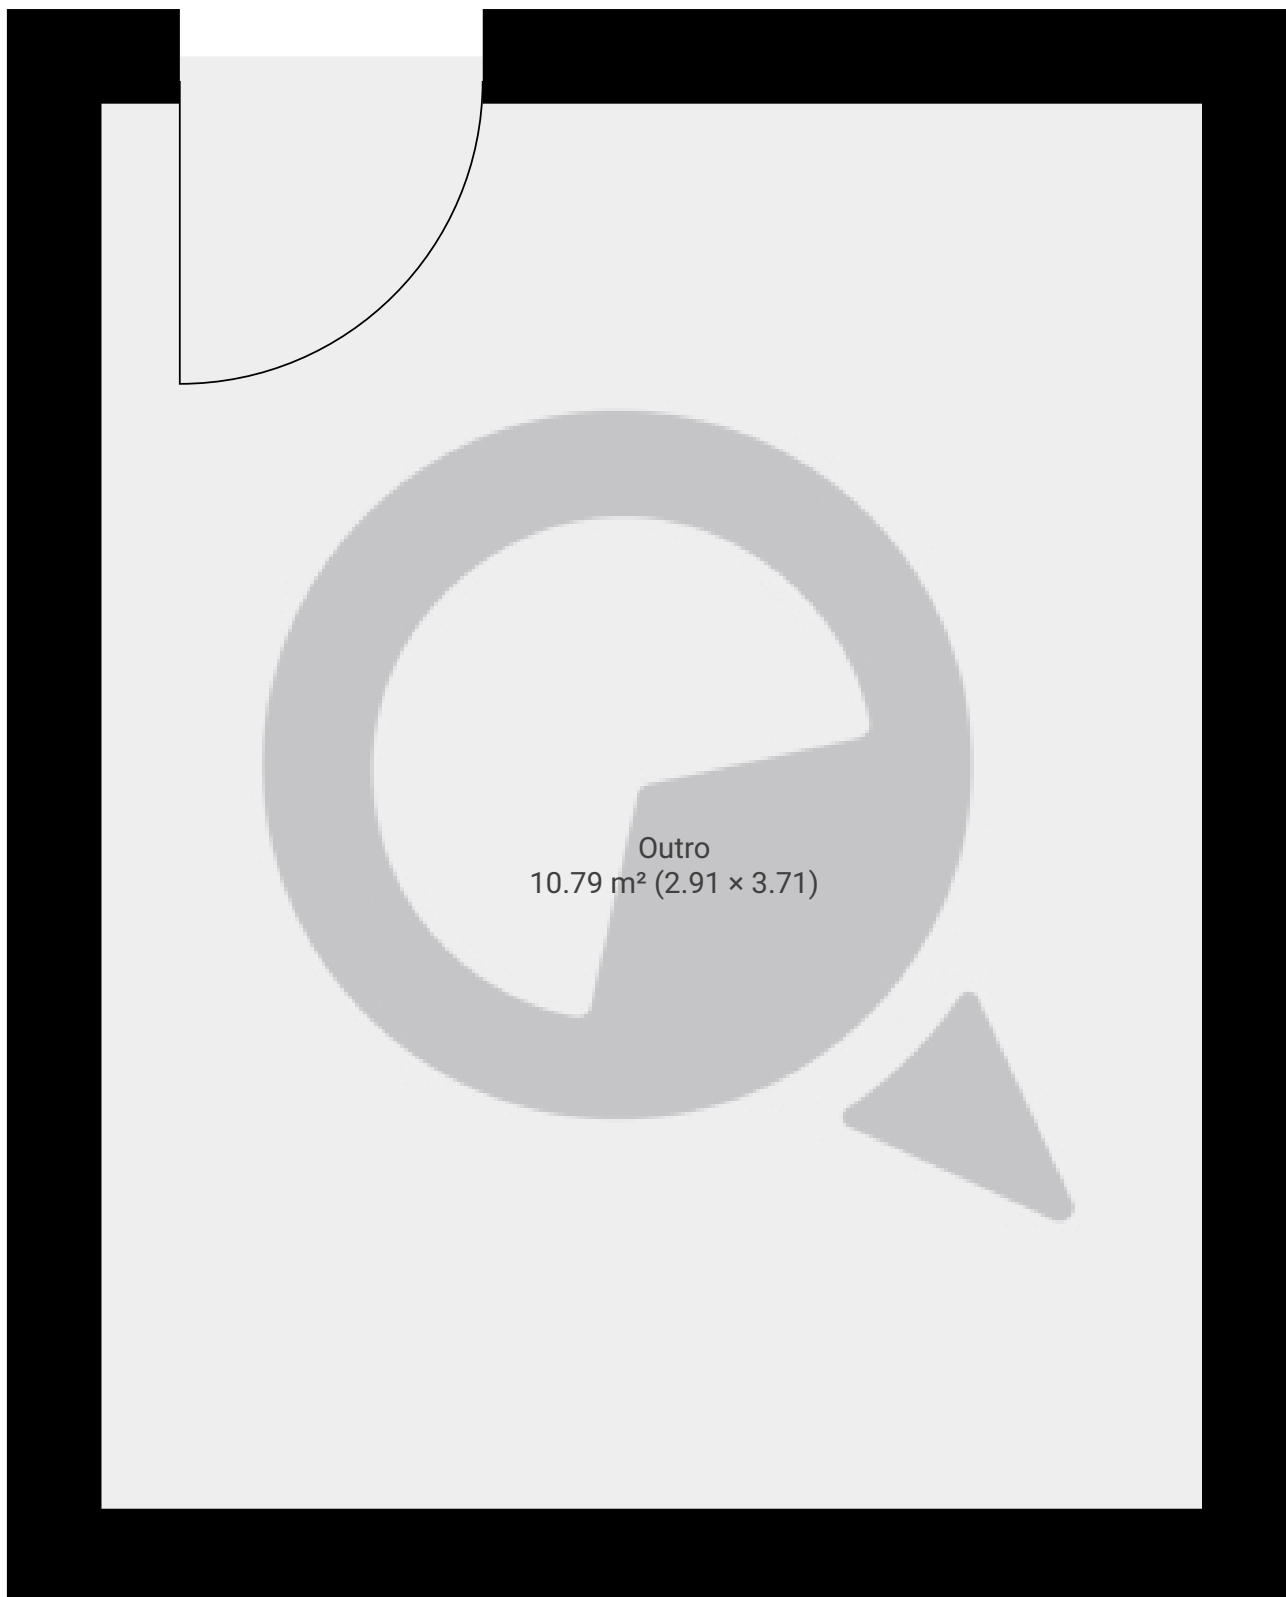

▼ 1º Piso

ÁREA TOTAL: 10.79 m² · ÁREA DE MORADIA: 10.79 m² · CÔMODOS: 1

ESTA PLANTA É FORNECIDA SEM QUALQUER TIPO DE GARANTIA E PRECISÃO DE MEDIDAS.

0.0 0.2 0.5 0.8m
1:20

Page 1/1