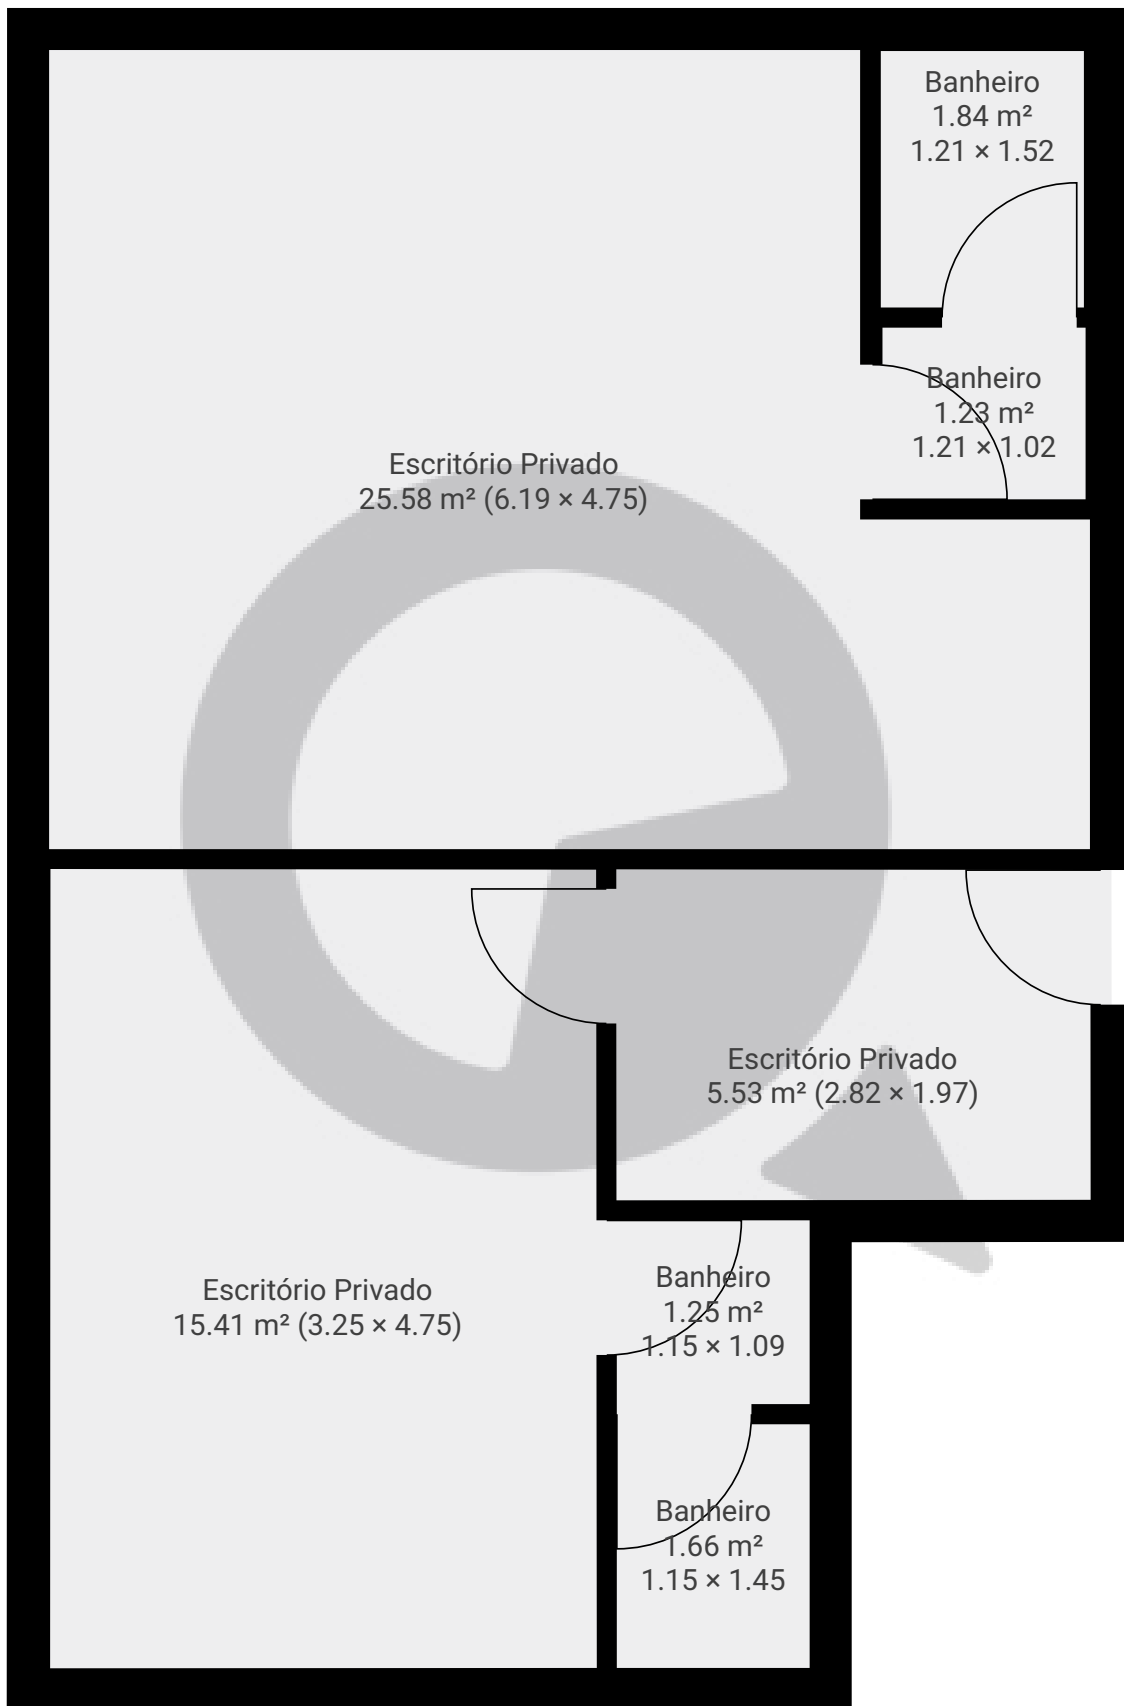

▼ 13º Piso

ÁREA TOTAL: 52.47 m² · ÁREA DE MORADIA: 52.47 m² · CÔMODOS: 7

ESTA PLANTA É FORNECIDA SEM QUALQUER TIPO DE GARANTIA E PRECISÃO DE MEDIDAS.

1:45

Page 1/1