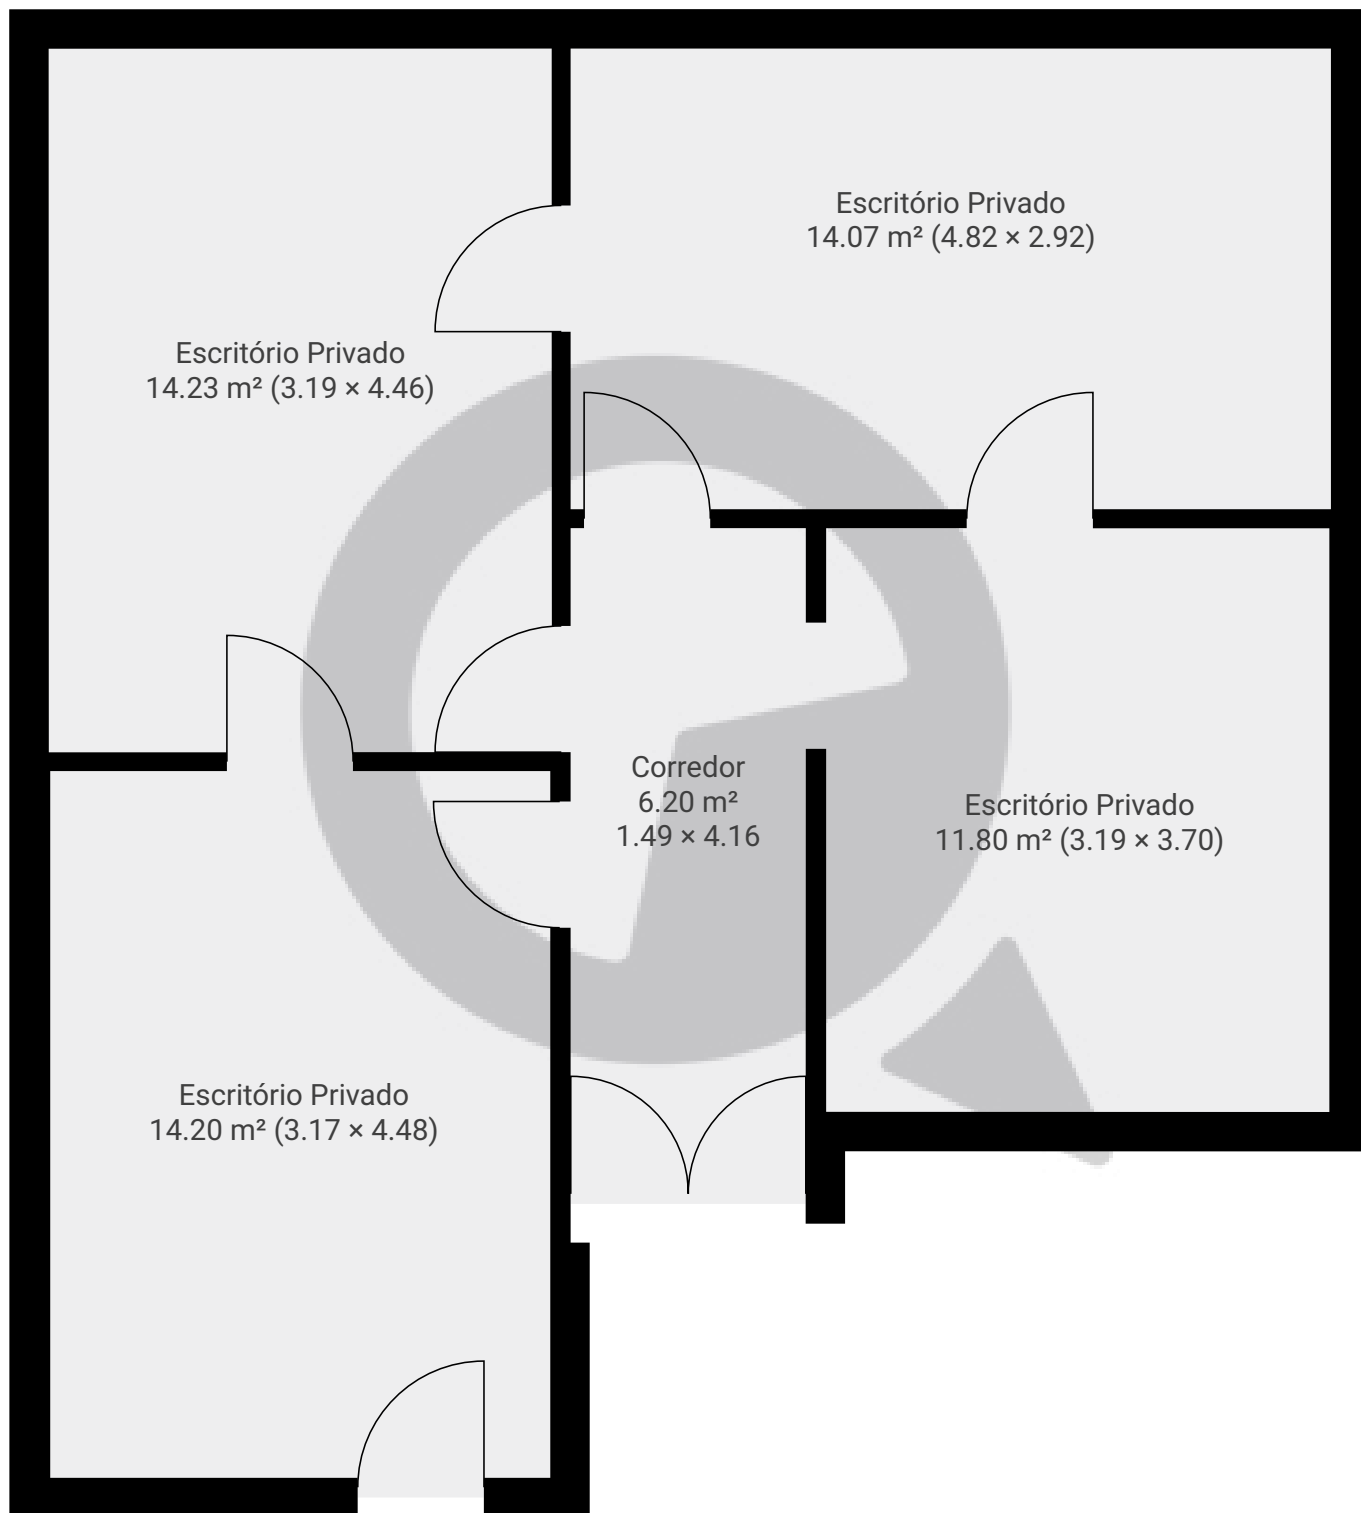

# Rua Quinze de Novembro, nº200 7º andar

Rua Quinze de Novembro 200, 01013-000, São Paulo, BR  
ÁREA TOTAL: 60.49 m<sup>2</sup> • ÁREA DE MORADIA: 60.49 m<sup>2</sup> • PISOS: 1 • CÔMODOS: 5

## ▼ 7º Piso

ÁREA TOTAL: 60.49 m<sup>2</sup> • ÁREA DE MORADIA: 60.49 m<sup>2</sup> • CÔMODOS: 5

ESTA PLANTA É FORNECIDA SEM QUALQUER TIPO DE GARANTIA E PRECISÃO DE MEDIDAS.

1:48  
Page 1/1