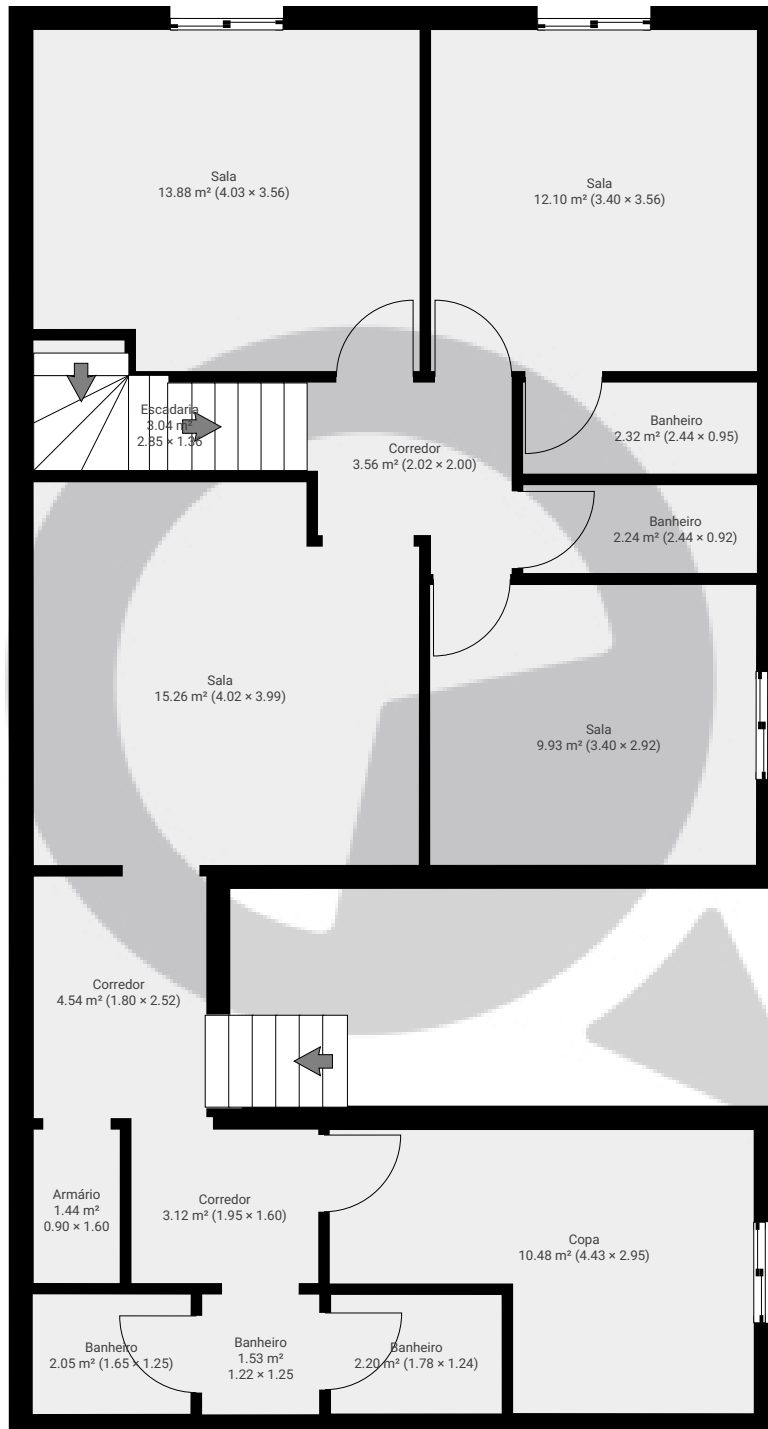

▼ Andar Térreo

ÁREA TOTAL: 120.71 m<sup>2</sup> · ÁREA DE MORADIA: 96.73 m<sup>2</sup> · CÔMODOS: 11

ESTA PLANTA É FORNECIDA SEM QUALQUER TIPO DE GARANTIA E PRECISÃO DE MEDIDAS.

1:79

Page 1/2

▼ 1º Piso

ÁREA TOTAL: 87.61 m<sup>2</sup> · ÁREA DE MORADIA: 87.61 m<sup>2</sup> · CÔMODOS: 15

ESTA PLANTA É FORNECIDA SEM QUALQUER TIPO DE GARANTIA E PRECISÃO DE MEDIDAS.

1:79

Page 2/2