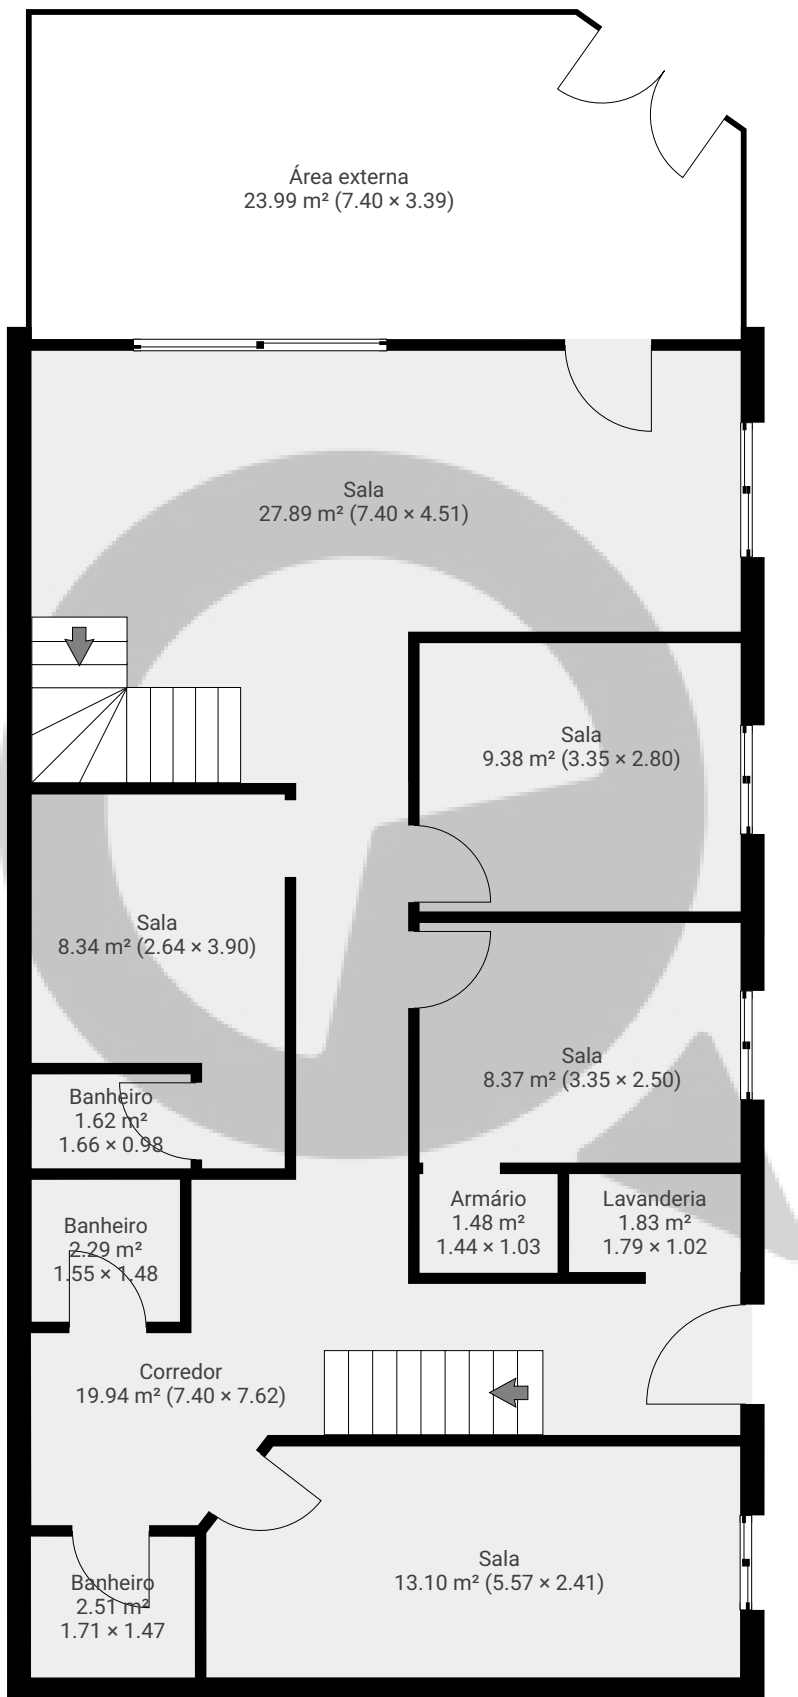

▼ Andar Térreo

ÁREA TOTAL: 120.71 m<sup>2</sup> · ÁREA DE MORADIA: 96.73 m<sup>2</sup> · CÔMODOS: 11

ESTA PLANTA É FORNECIDA SEM QUALQUER TIPO DE GARANTIA E PRECISÃO DE MEDIDAS.

1:79

Page 1/2

▼ 1º Piso

ÁREA TOTAL: 87.61 m<sup>2</sup> · ÁREA DE MORADIA: 87.61 m<sup>2</sup> · CÔMODOS: 15

ESTA PLANTA É FORNECIDA SEM QUALQUER TIPO DE GARANTIA E PRECISÃO DE MEDIDAS.

1:79

Page 2/2