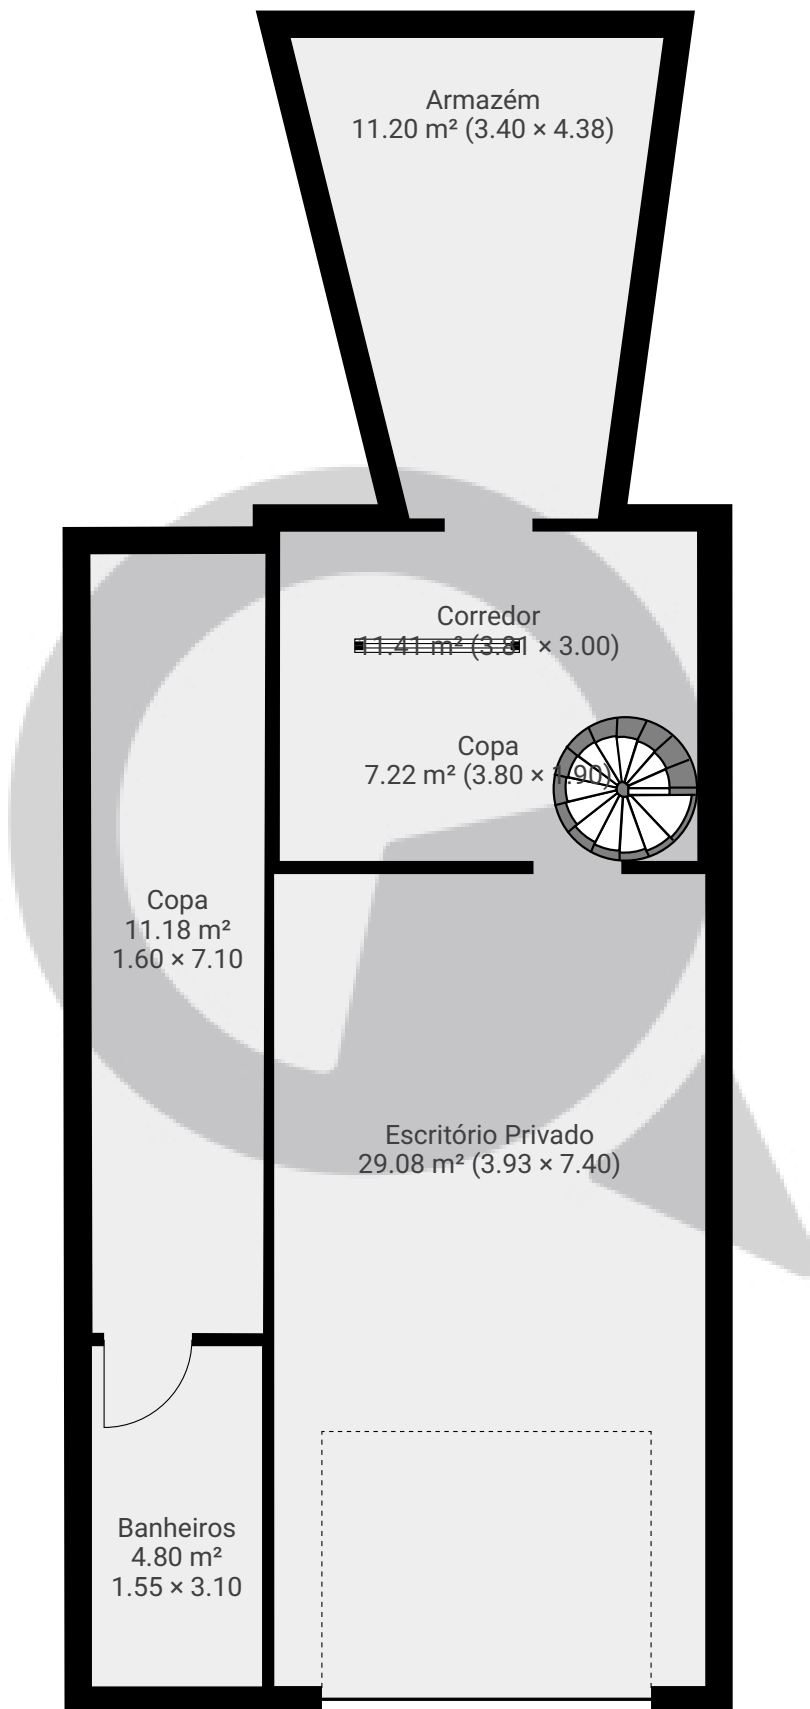

▼ Andar Térreo

ÁREA TOTAL: 67.63 m<sup>2</sup> · ÁREA DE MORADIA: 67.63 m<sup>2</sup> · CÔMODOS: 6

ESTA PLANTA É FORNECIDA SEM QUALQUER TIPO DE GARANTIA E PRECISÃO DE MEDIDAS.

1:69  
Page 1/1