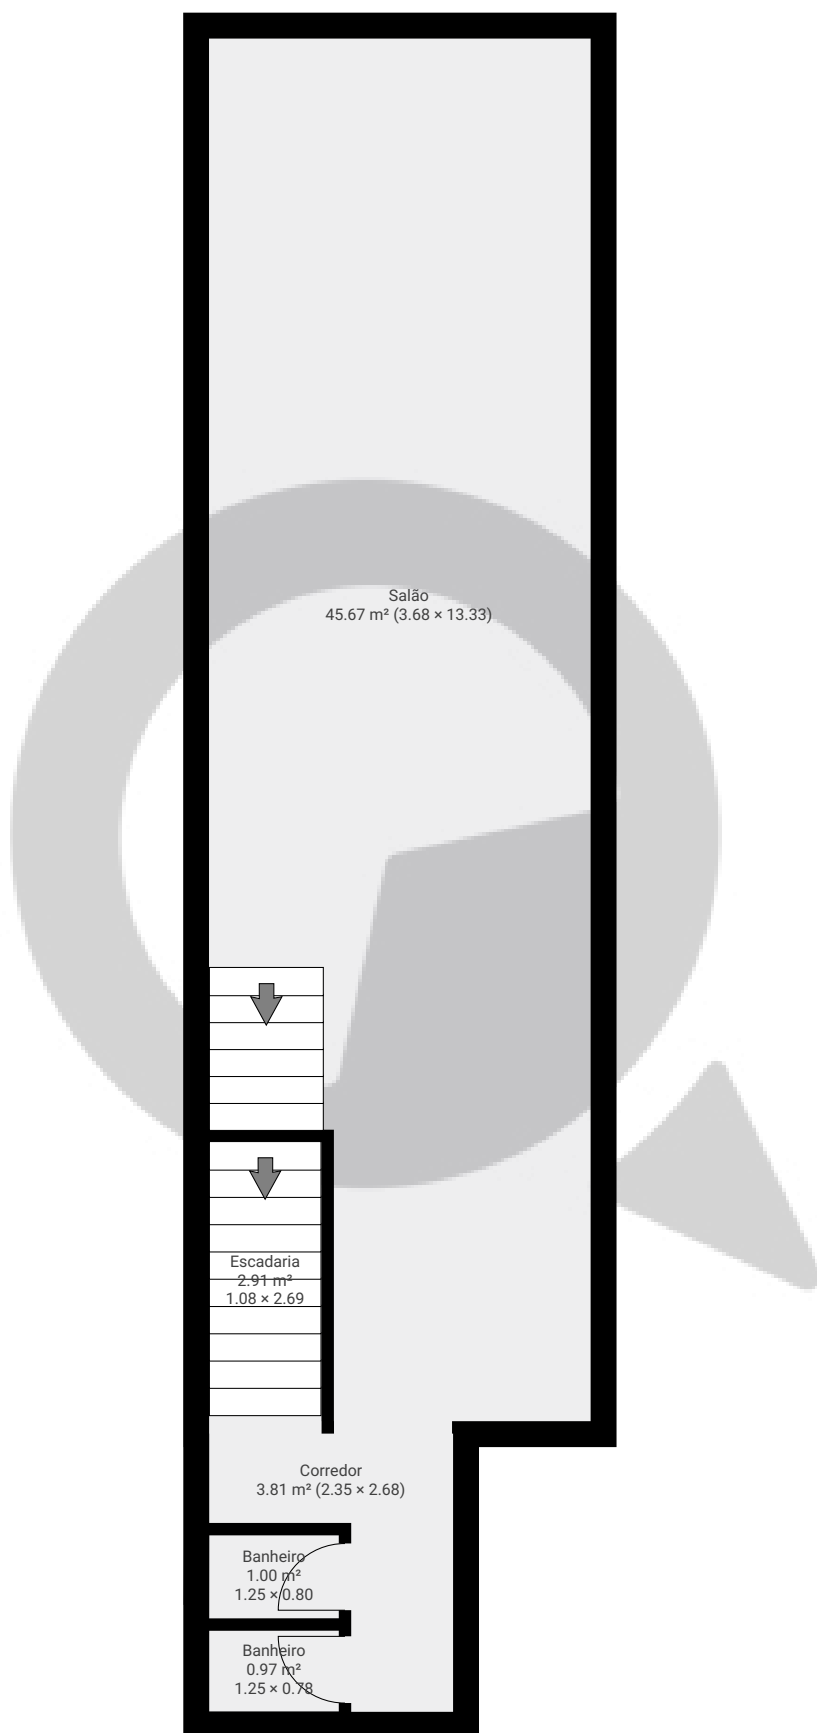

▼ Andar Térreo

ÁREA TOTAL: 53.62 m² • ÁREA DE MORADIA: 53.62 m² • CÔMODOS: 9

ESTA PLANTA É FORNECIDA SEM QUALQUER TIPO DE GARANTIA E PRECISÃO DE MEDIDAS.

▼ 1º Piso

ÁREA TOTAL: 54.35 m² • ÁREA DE MORADIA: 54.35 m² • CÔMODOS: 5

ESTA PLANTA É FORNECIDA SEM QUALQUER TIPO DE GARANTIA E PRECISÃO DE MEDIDAS.

▼ 2º Piso

ÁREA TOTAL: 55.59 m² · ÁREA DE MORADIA: 55.59 m² · CÔMODOS: 1

ESTA PLANTA É FORNECIDA SEM QUALQUER TIPO DE GARANTIA E PRECISÃO DE MEDIDAS.