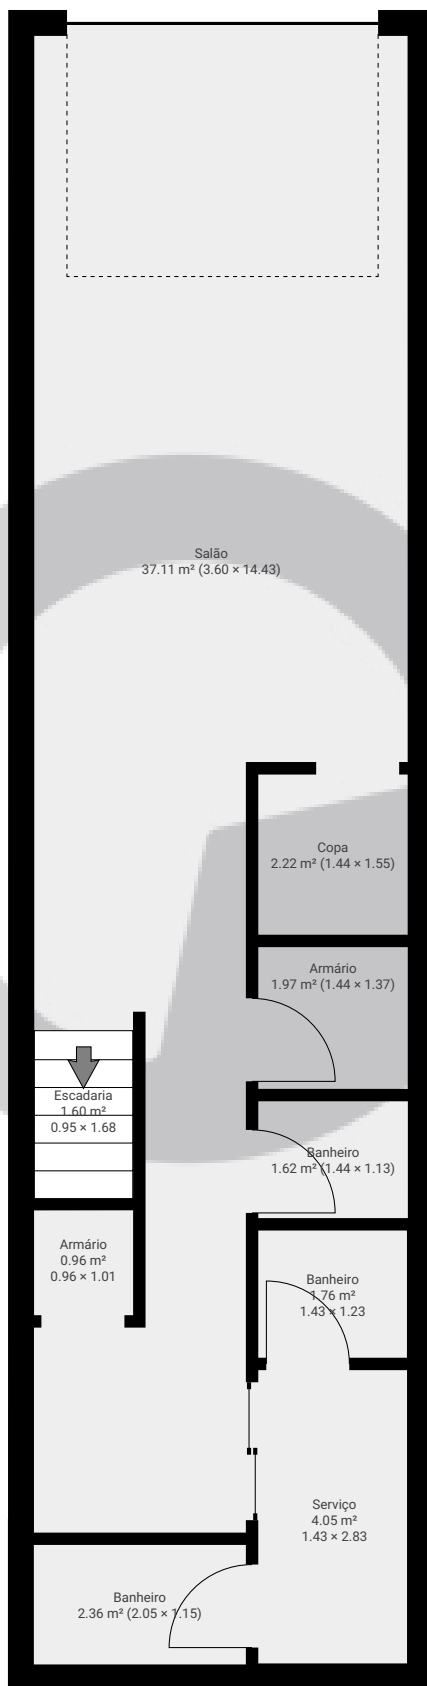

▼ Andar Térreo

ÁREA TOTAL: 53.62 m² • ÁREA DE MORADIA: 53.62 m² • CÔMODOS: 9

ESTA PLANTA É FORNECIDA SEM QUALQUER TIPO DE GARANTIA E PRECISÃO DE MEDIDAS.

▼ 1º Piso

ÁREA TOTAL: 54.35 m² • ÁREA DE MORADIA: 54.35 m² • CÔMODOS: 5

ESTA PLANTA É FORNECIDA SEM QUALQUER TIPO DE GARANTIA E PRECISÃO DE MEDIDAS.

▼ 2º Piso

ÁREA TOTAL: 55.59 m² · ÁREA DE MORADIA: 55.59 m² · CÔMODOS: 1

ESTA PLANTA É FORNECIDA SEM QUALQUER TIPO DE GARANTIA E PRECISÃO DE MEDIDAS.

0 1 2 3m
1:73

Page 3/3