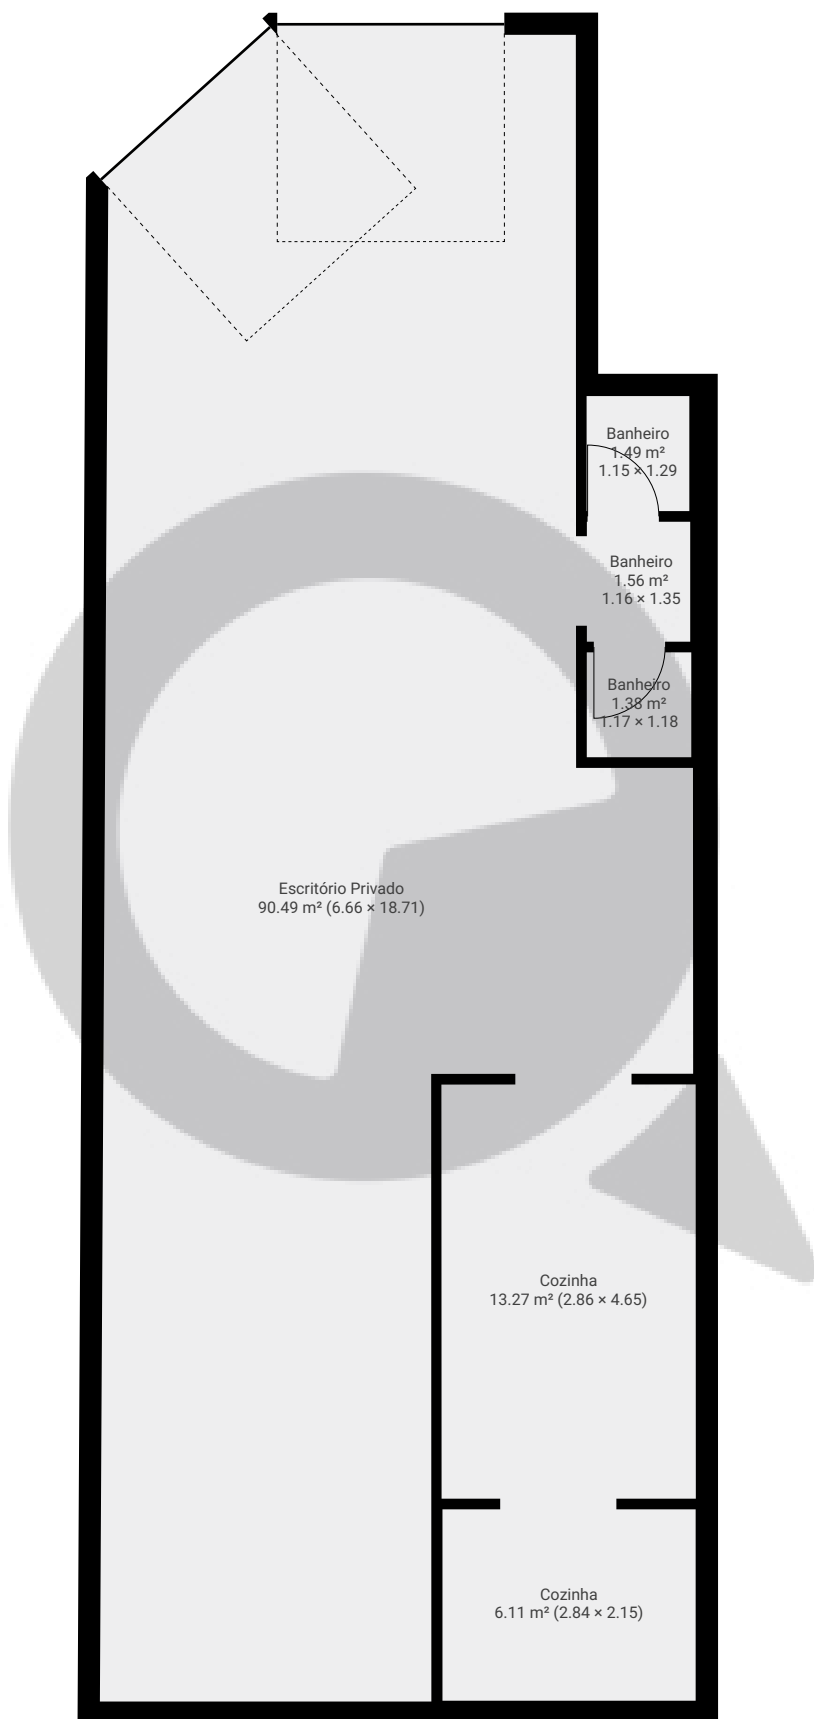

▼ Andar Térreo

ÁREA TOTAL: 114.26 m<sup>2</sup> · ÁREA DE MORADIA: 114.26 m<sup>2</sup> · CÔMODOS: 6

ESTA PLANTA É FORNECIDA SEM QUALQUER TIPO DE GARANTIA E PRECISÃO DE MEDIDAS.

Page 1/1