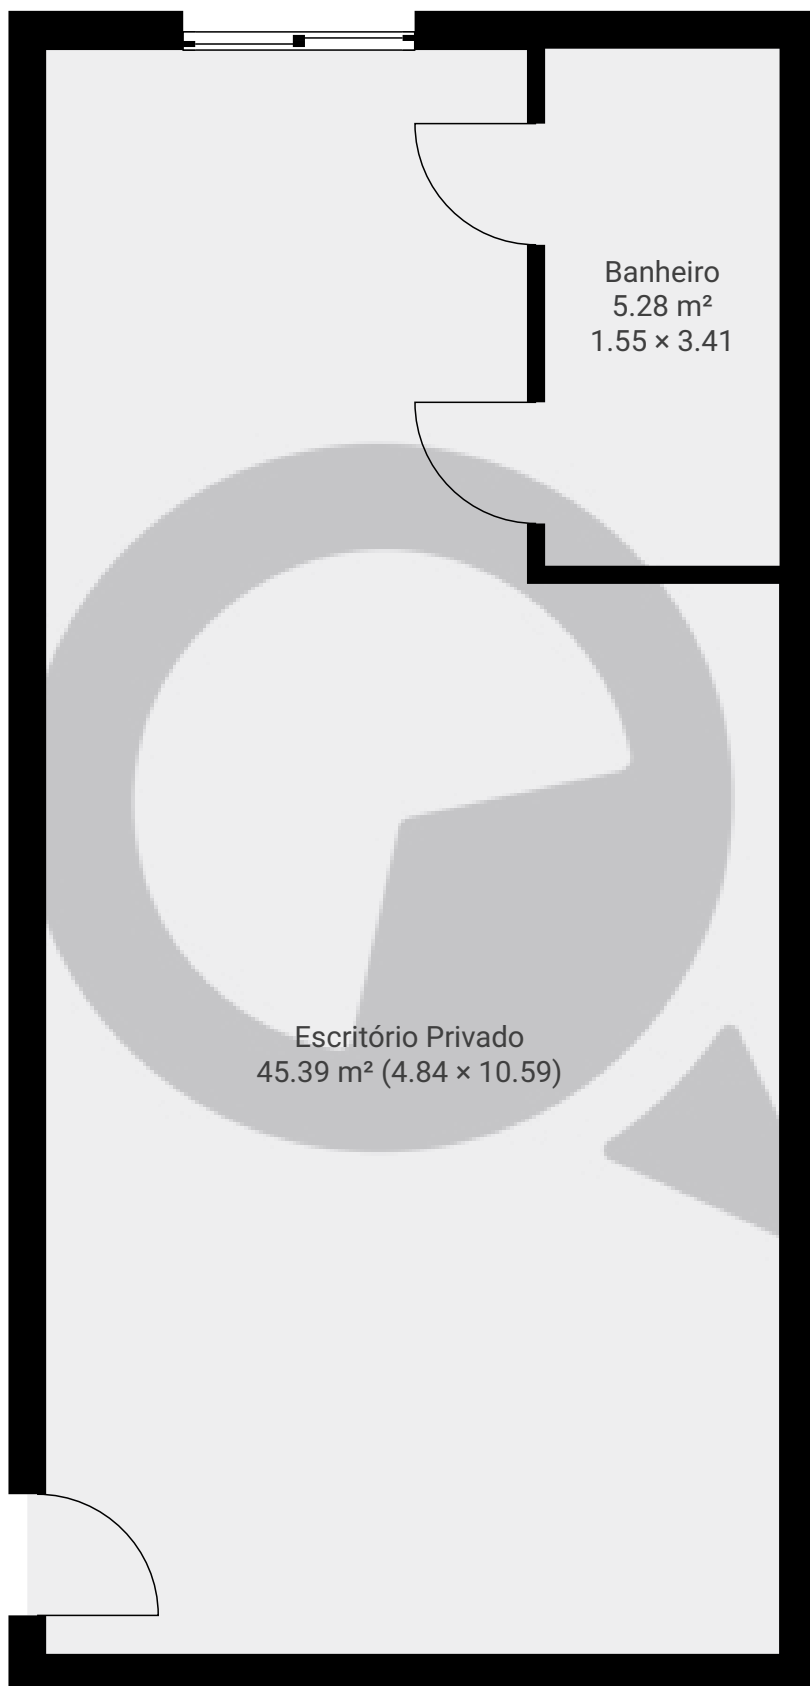

sala 7

Rua Carlos Weber 321, 05303-000, São Paulo, BR
PISOS: 1 • CÔMODOS: 2

▼ Andar Térreo

CÔMODOS: 2

ESTA PLANTA É FORNECIDA SEM QUALQUER TIPO DE GARANTIA E PRECISÃO DE MEDIDAS.

Page 1/1