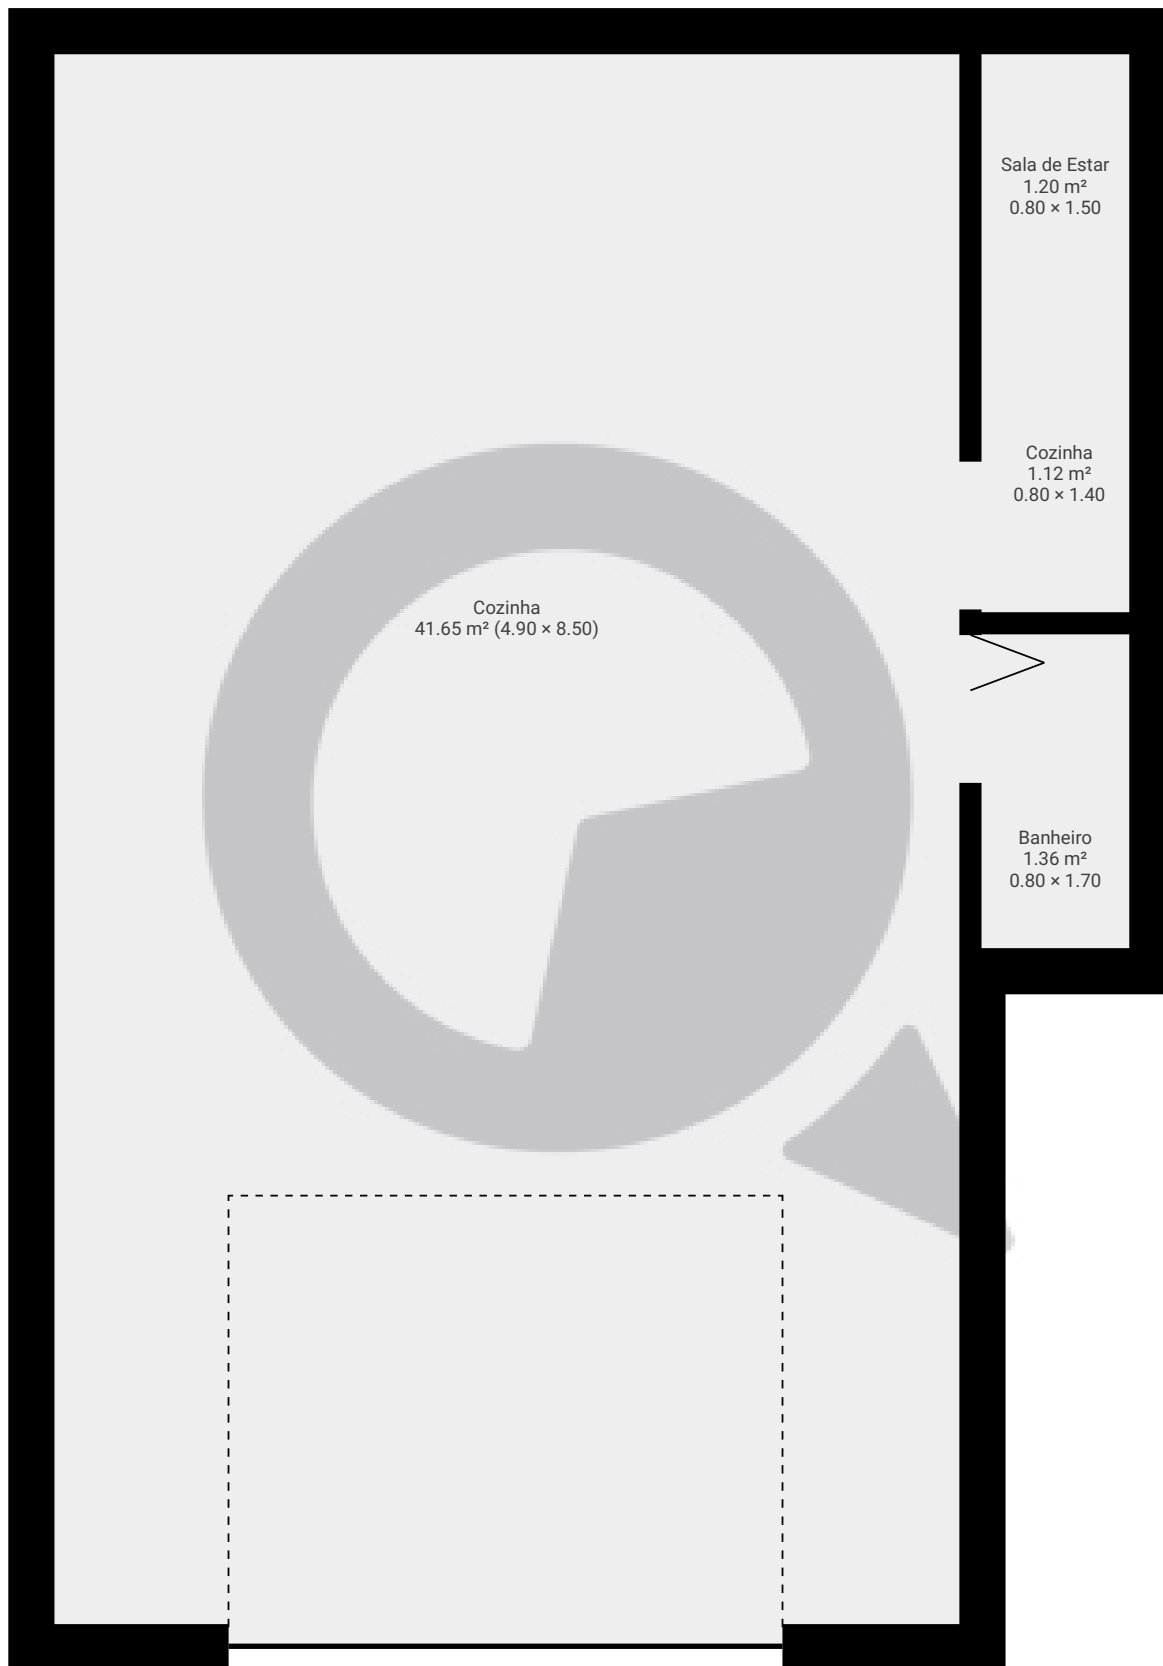

▼ Andar Térreo

ÁREA TOTAL: 45.33 m² · ÁREA DE MORADIA: 45.33 m² · CÔMODOS: 4

ESTA PLANTA É FORNECIDA SEM QUALQUER TIPO DE GARANTIA E PRECISÃO DE MEDIDAS.

1:41

Page 1/1