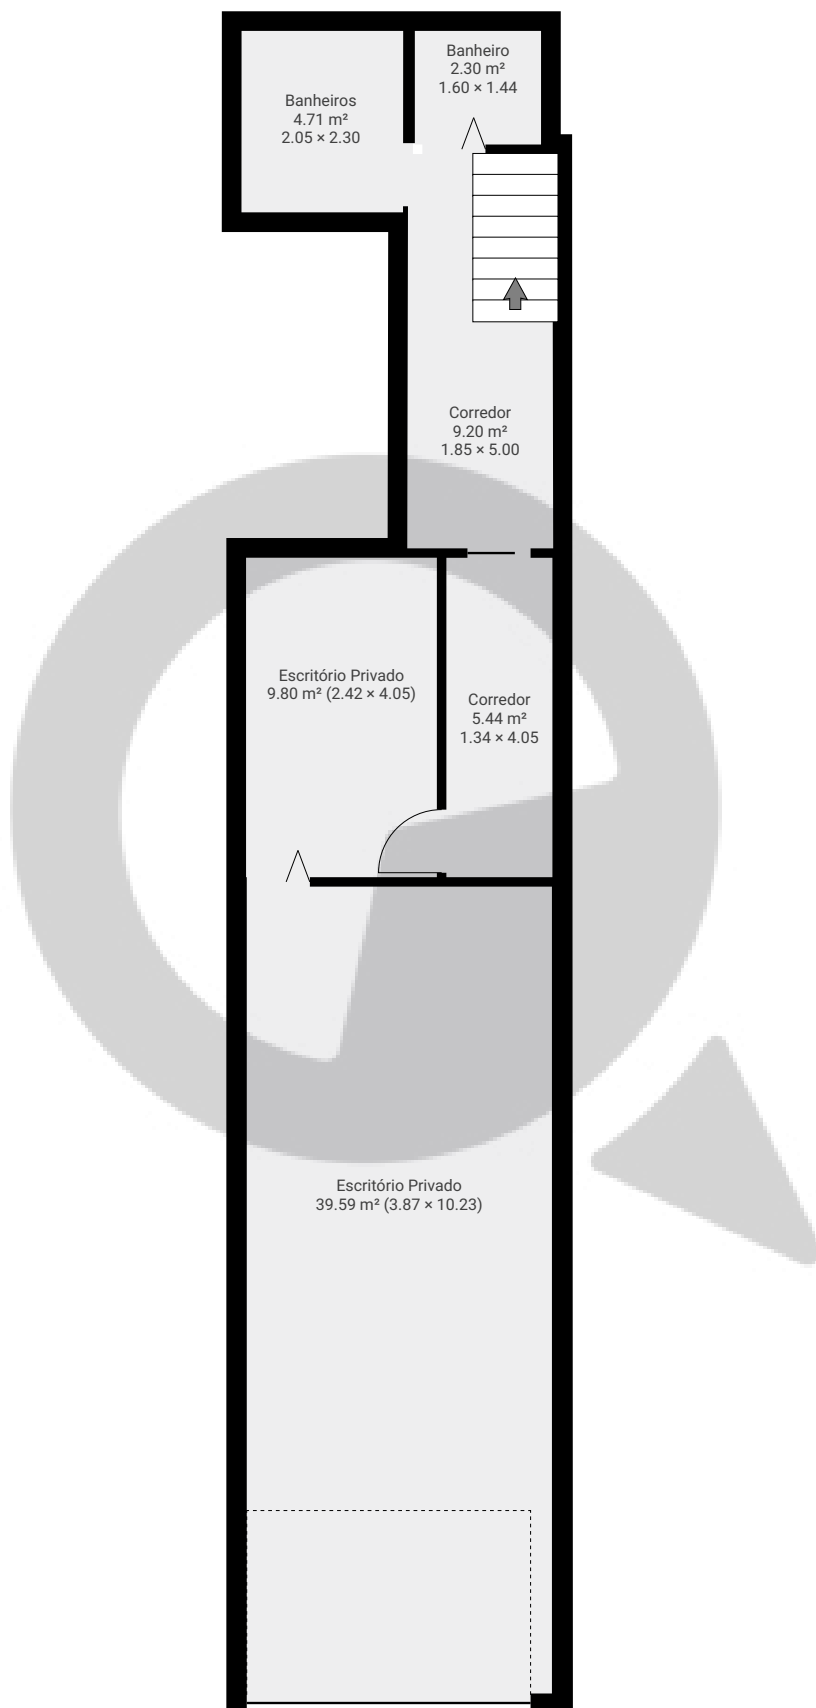

Rua Maria Cândida, nº1764 A,

Rua Maria Cândida 1764, 02071-003, São Paulo, BR

ÁREA TOTAL: 84.08 m² • ÁREA DE MORADIA: 84.08 m² • PISOS: 2 • CÔMODOS: 7

▼ Andar Térreo

ÁREA TOTAL: 71.04 m² • ÁREA DE MORADIA: 71.04 m² • CÔMODOS: 6

ESTA PLANTA É FORNECIDA SEM QUALQUER TIPO DE GARANTIA E PRECISÃO DE MEDIDAS.

Page 1/2

Rua Maria Cândida, nº1764 A,

Rua Maria Cândida 1764, 02071-003, São Paulo, BR

ÁREA TOTAL: 84.08 m² • ÁREA DE MORADIA: 84.08 m² • PISOS: 2 • CÔMODOS: 7

 SuaQuadra

▼ Cave

ÁREA TOTAL: 13.04 m² • ÁREA DE MORADIA: 13.04 m² • CÔMODOS: 1

ESTA PLANTA É FORNECIDA SEM QUALQUER TIPO DE GARANTIA E PRECISÃO DE MEDIDAS.

0 1 2 3 4m
1:96

Page 2/2