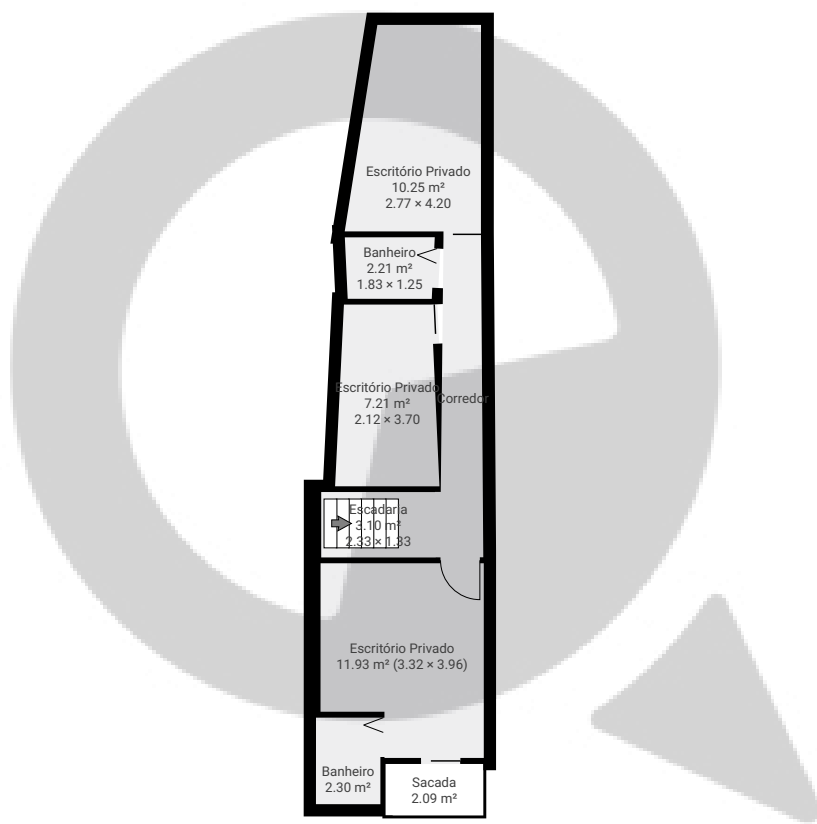

Rua São Donato283

Rua São Donato 283, 03543-080, São Paulo, BR

ÁREA TOTAL: 181.75 m² · ÁREA DE MORADIA: 179.66 m² · PISOS: 3 · CÔMODOS: 12

▼ Andar Térreo

ÁREA TOTAL: 47.22 m² · ÁREA DE MORADIA: 47.22 m² · CÔMODOS: 4

ESTA PLANTA É FORNECIDA SEM QUALQUER TIPO DE GARANTIA E PRECISÃO DE MEDIDAS.

Rua São Donato283

Rua São Donato 283, 03543-080, São Paulo, BR

ÁREA TOTAL: 181.75 m² · ÁREA DE MORADIA: 179.66 m² · PISOS: 3 · CÔMODOS: 12

▼ 1º Piso

ÁREA TOTAL: 44.38 m² · ÁREA DE MORADIA: 42.30 m² · CÔMODOS: 7

ESTA PLANTA É FORNECIDA SEM QUALQUER TIPO DE GARANTIA E PRECISÃO DE MEDIDAS.

Rua São Donato283

Rua São Donato 283, 03543-080, São Paulo, BR

ÁREA TOTAL: 181.75 m² · ÁREA DE MORADIA: 179.66 m² · PISOS: 3 · CÔMODOS: 12

▼ Cave

ÁREA TOTAL: 90.15 m² · ÁREA DE MORADIA: 90.15 m² · CÔMODOS: 1

ESTA PLANTA É FORNECIDA SEM QUALQUER TIPO DE GARANTIA E PRECISÃO DE MEDIDAS.