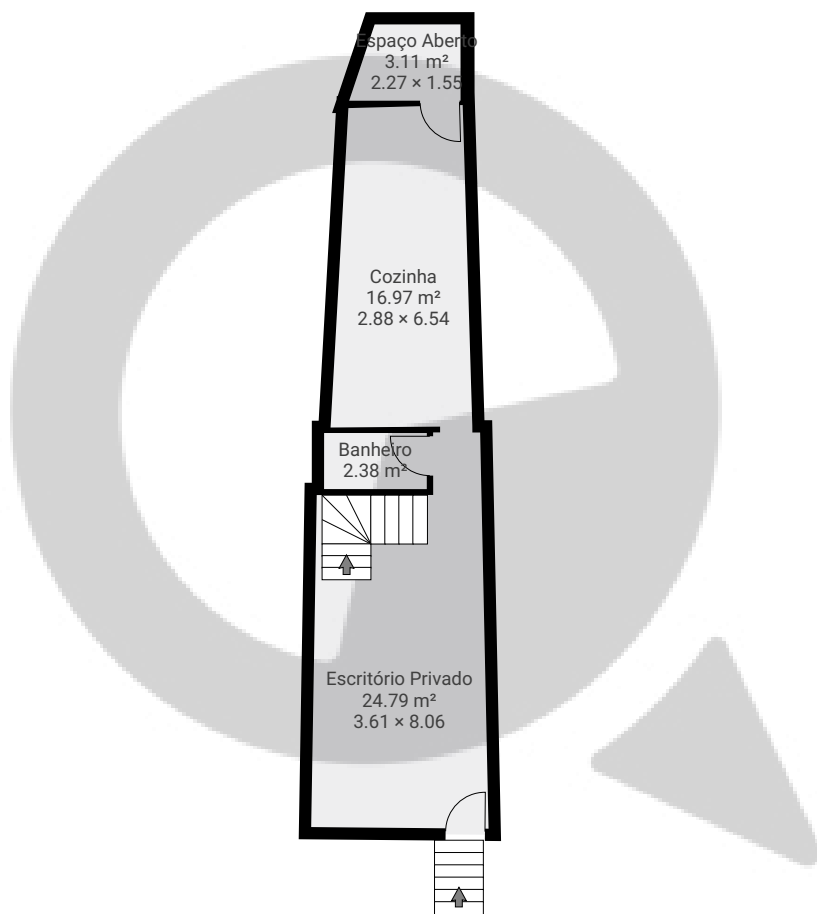

Rua São Donato283

Rua São Donato 283, 03543-080, São Paulo, BR

ÁREA TOTAL: 181.75 m² · ÁREA DE MORADIA: 179.66 m² · PISOS: 3 · CÔMODOS: 12

▼ Andar Térreo

ÁREA TOTAL: 47.22 m² · ÁREA DE MORADIA: 47.22 m² · CÔMODOS: 4

ESTA PLANTA É FORNECIDA SEM QUALQUER TIPO DE GARANTIA E PRECISÃO DE MEDIDAS.

Rua São Donato283

Rua São Donato 283, 03543-080, São Paulo, BR

ÁREA TOTAL: 181.75 m² · ÁREA DE MORADIA: 179.66 m² · PISOS: 3 · CÔMODOS: 12

▼ 1º Piso

ÁREA TOTAL: 44.38 m² · ÁREA DE MORADIA: 42.30 m² · CÔMODOS: 7

ESTA PLANTA É FORNECIDA SEM QUALQUER TIPO DE GARANTIA E PRECISÃO DE MEDIDAS.

Rua São Donato283

Rua São Donato 283, 03543-080, São Paulo, BR

ÁREA TOTAL: 181.75 m² · ÁREA DE MORADIA: 179.66 m² · PISOS: 3 · CÔMODOS: 12

▼ Cave

ÁREA TOTAL: 90.15 m² · ÁREA DE MORADIA: 90.15 m² · CÔMODOS: 1

ESTA PLANTA É FORNECIDA SEM QUALQUER TIPO DE GARANTIA E PRECISÃO DE MEDIDAS.