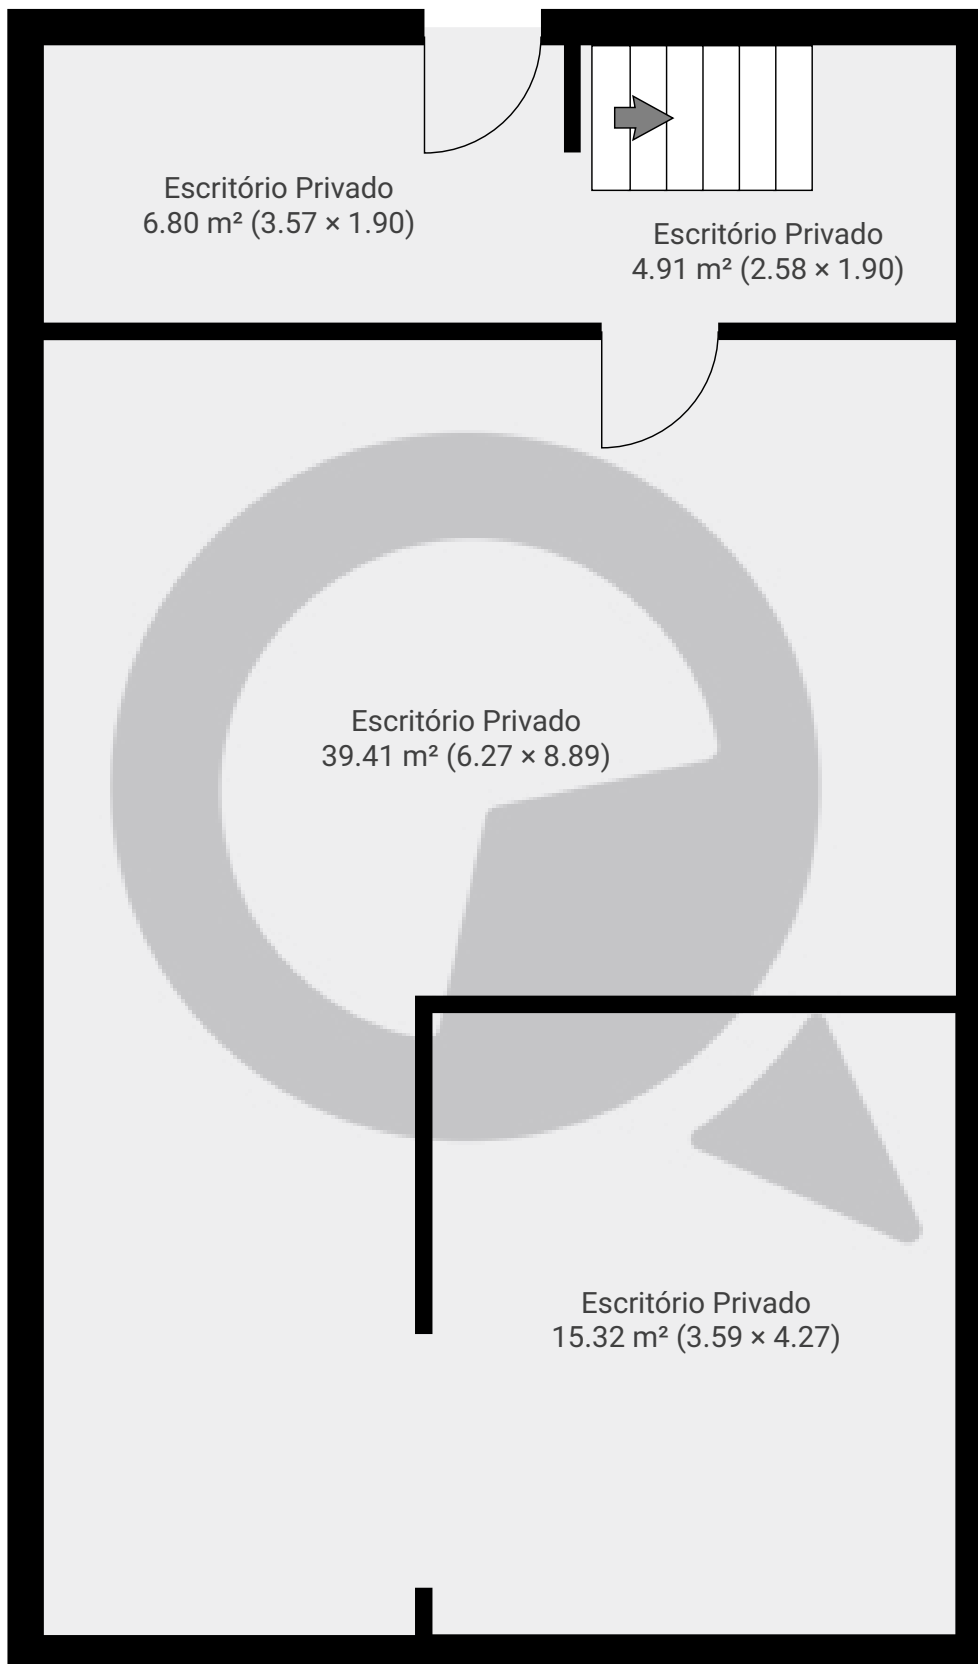

Meu novo projeto

Rua Desembargador Armando Fairbanks, 05501-040, São Paulo, BR
PISOS: 2 • CÔMODOS: 9

▼ Andar Térreo

CÔMODOS: 4

ESTA PLANTA É FORNECIDA SEM QUALQUER TIPO DE GARANTIA E PRECISÃO DE MEDIDAS.

Meu novo projeto

Rua Desembargador Armando Fairbanks, 05501-040, São Paulo, BR

PISOS: 2 • CÔMODOS: 9

 SuaQuadra

▼ 1º Piso

CÔMODOS: 5

ESTA PLANTA É FORNECIDA SEM QUALQUER TIPO DE GARANTIA E PRECISÃO DE MEDIDAS.

Page 2/2