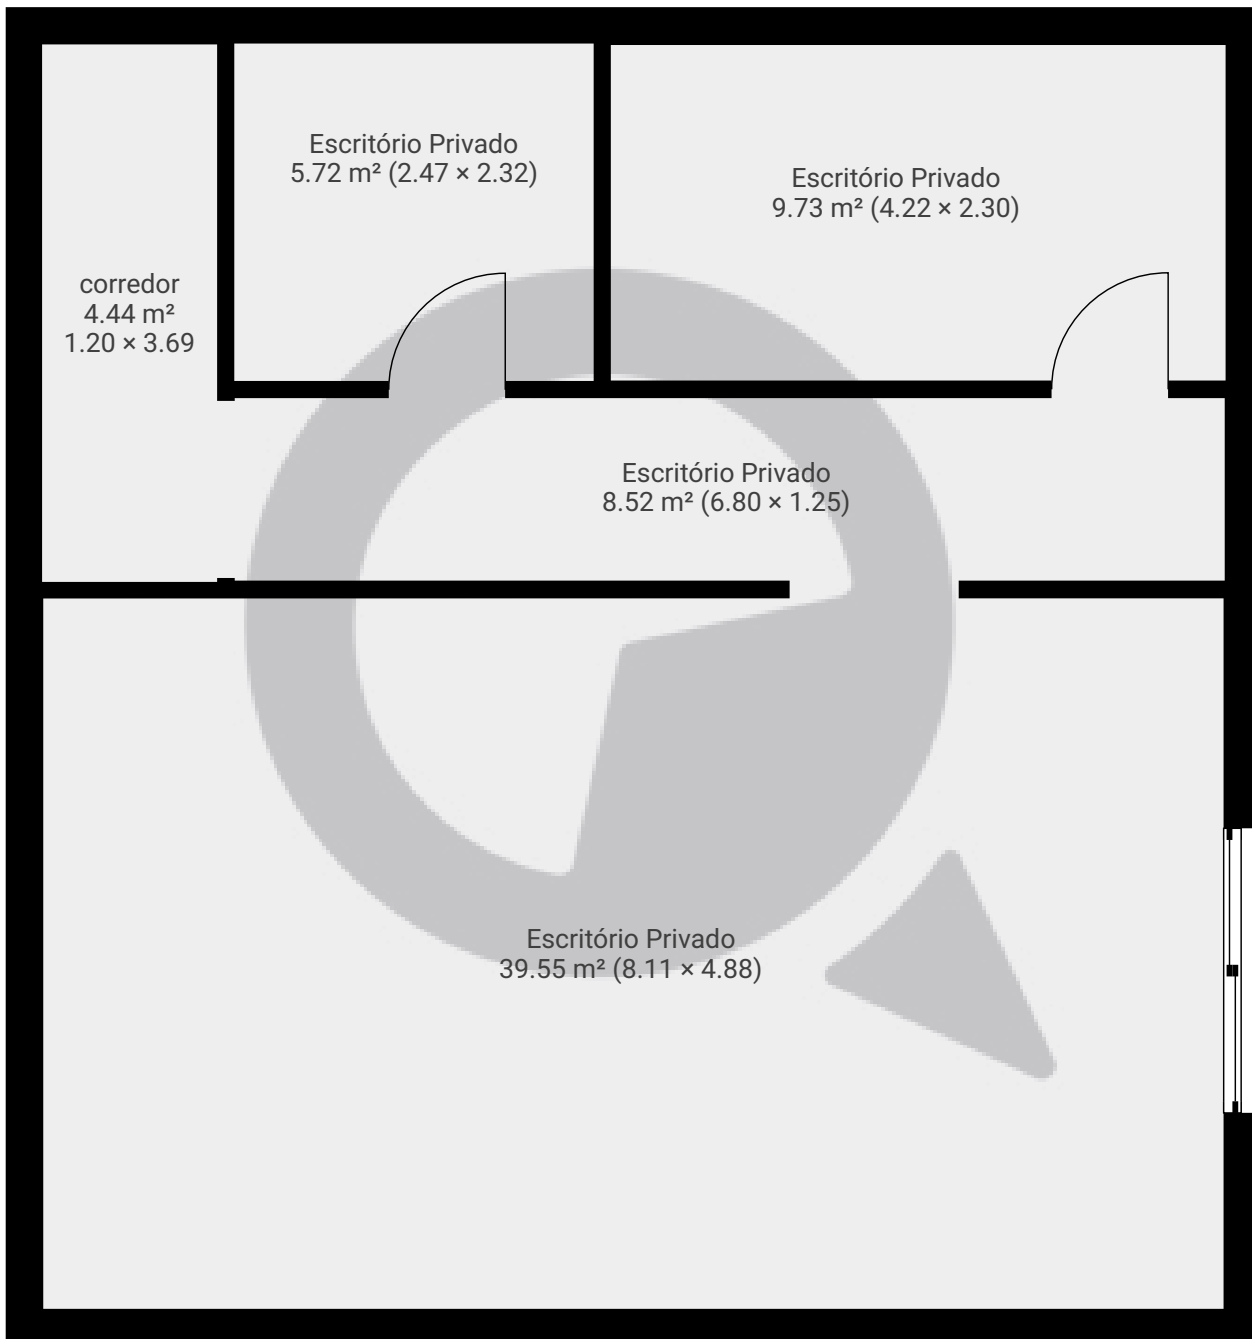

Meu novo projeto

Rua Desembargador Armando Fairbanks, 05501-040, São Paulo, BR
PISOS: 2 • CÔMODOS: 9

▼ Andar Térreo

CÔMODOS: 4

ESTA PLANTA É FORNECIDA SEM QUALQUER TIPO DE GARANTIA E PRECISÃO DE MEDIDAS.

Meu novo projeto

Rua Desembargador Armando Fairbanks, 05501-040, São Paulo, BR

PISOS: 2 • CÔMODOS: 9

 SuaQuadra

▼ 1º Piso

CÔMODOS: 5

ESTA PLANTA É FORNECIDA SEM QUALQUER TIPO DE GARANTIA E PRECISÃO DE MEDIDAS.

Page 2/2