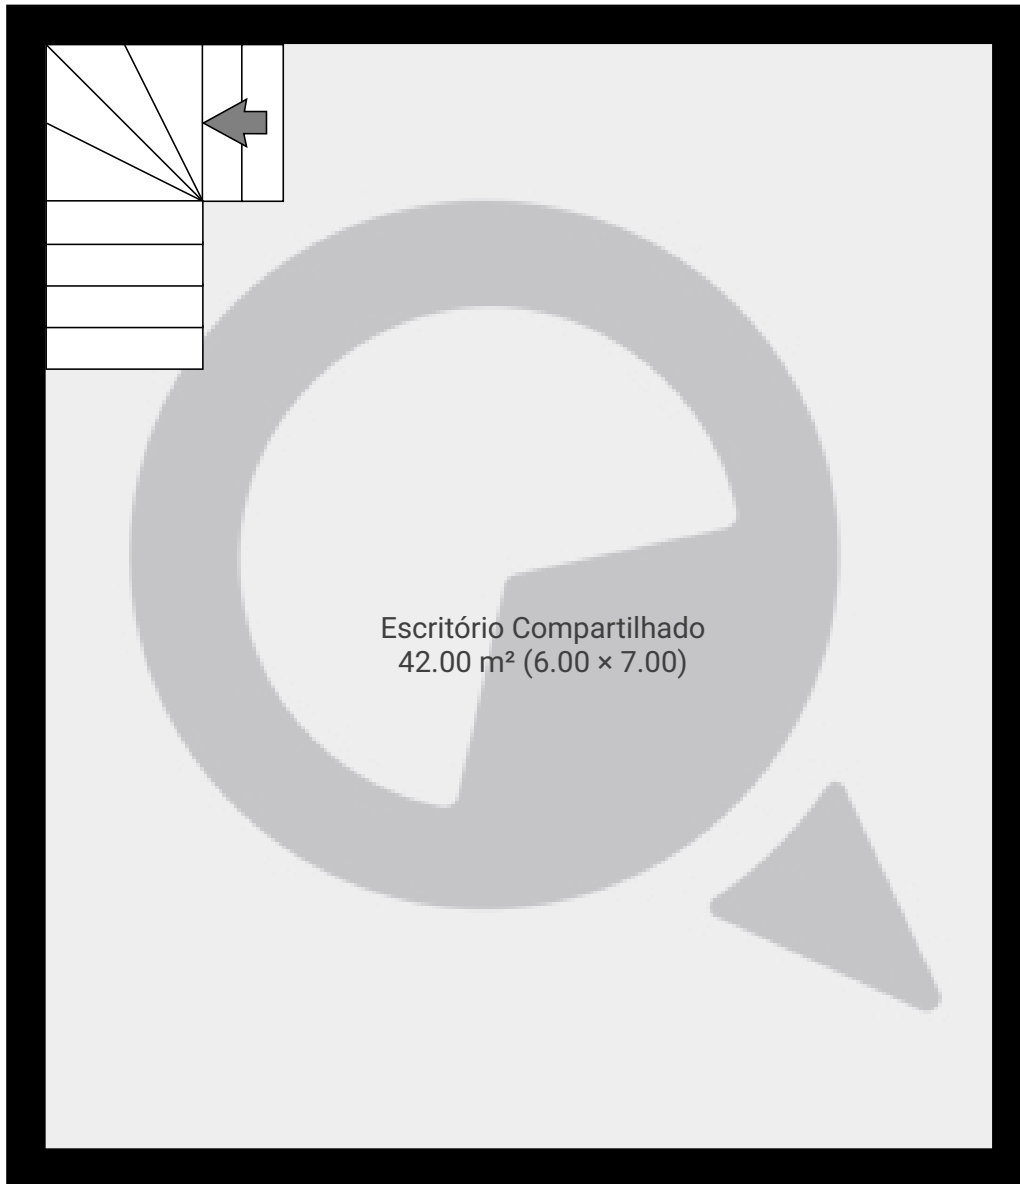

▼ Andar Térreo

ÁREA TOTAL: 54.48 m² • ÁREA DE MORADIA: 54.48 m² • CÔMODOS: 8

ESTA PLANTA É FORNECIDA SEM QUALQUER TIPO DE GARANTIA E PRECISÃO DE MEDIDAS.

1:48
Page 1/2

▼ 1º Piso

ÁREA TOTAL: 42.00 m² · ÁREA DE MORADIA: 42.00 m² · CÔMODOS: 1

ESTA PLANTA É FORNECIDA SEM QUALQUER TIPO DE GARANTIA E PRECISÃO DE MEDIDAS.

0.0 0.5 1.0 1.5 2.0m
1:48

Page 2/2