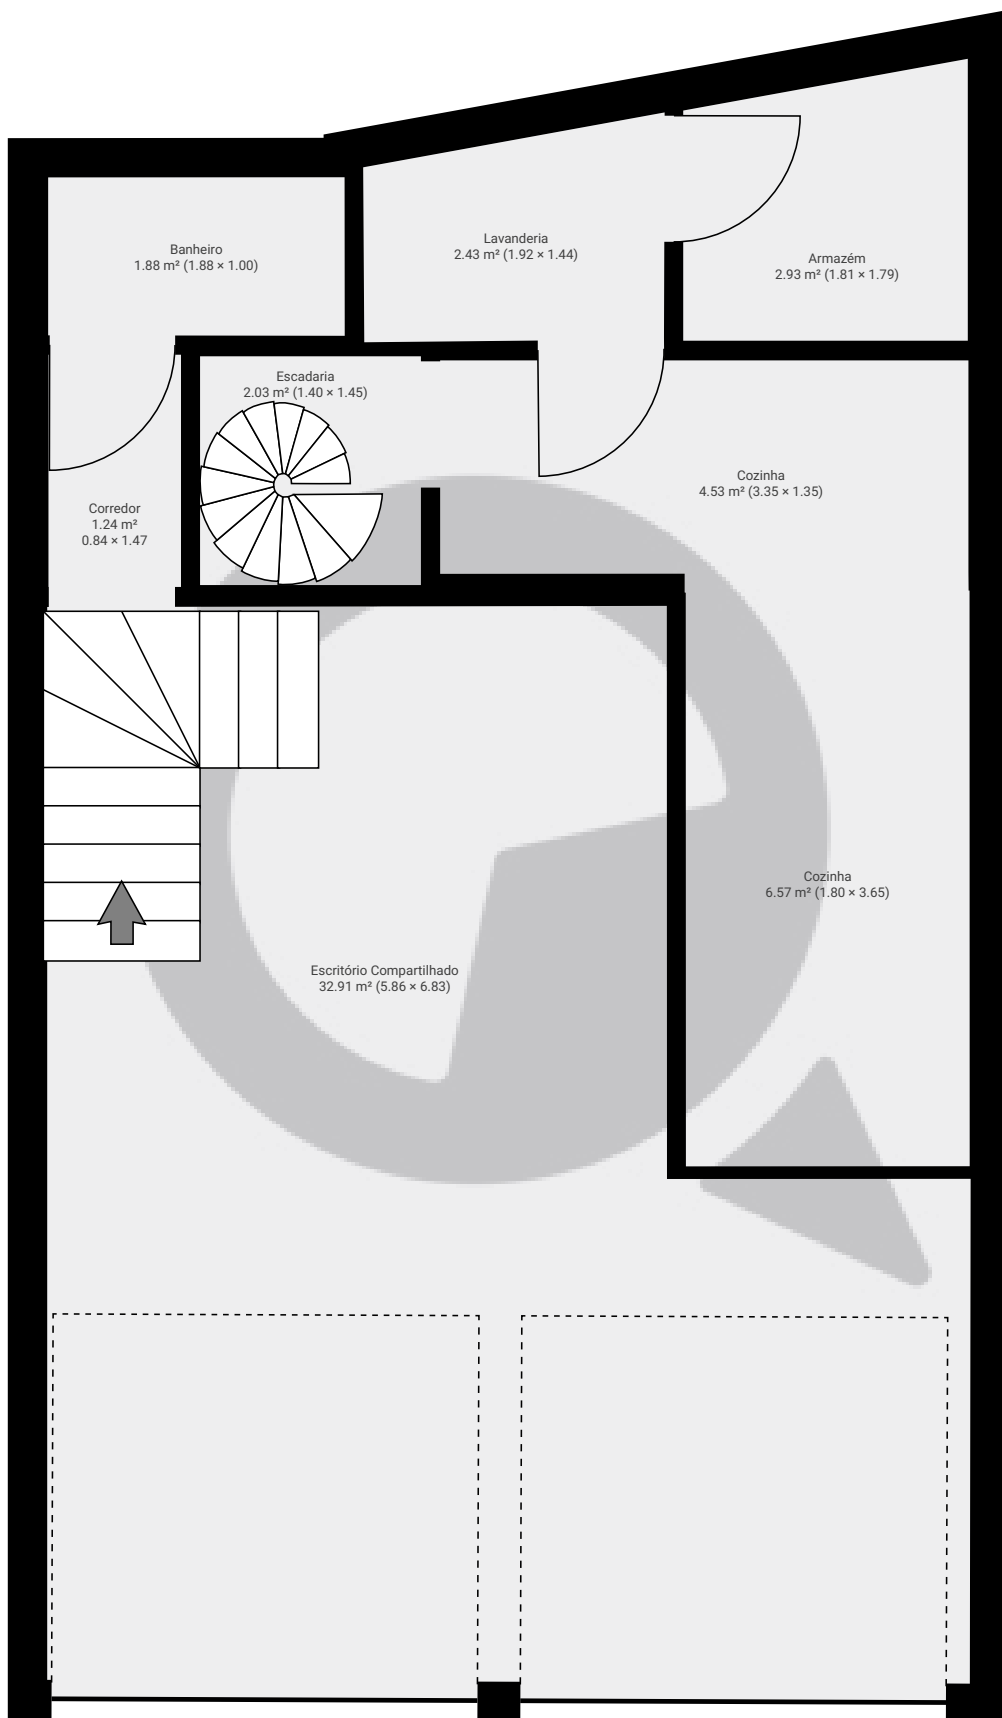

▼ Andar Térreo

ÁREA TOTAL: 54.48 m² • ÁREA DE MORADIA: 54.48 m² • CÔMODOS: 8

ESTA PLANTA É FORNECIDA SEM QUALQUER TIPO DE GARANTIA E PRECISÃO DE MEDIDAS.

1:48
Page 1/2

▼ 1º Piso

ÁREA TOTAL: 42.00 m² · ÁREA DE MORADIA: 42.00 m² · CÔMODOS: 1

ESTA PLANTA É FORNECIDA SEM QUALQUER TIPO DE GARANTIA E PRECISÃO DE MEDIDAS.

0.0 0.5 1.0 1.5 2.0m
1:48

Page 2/2