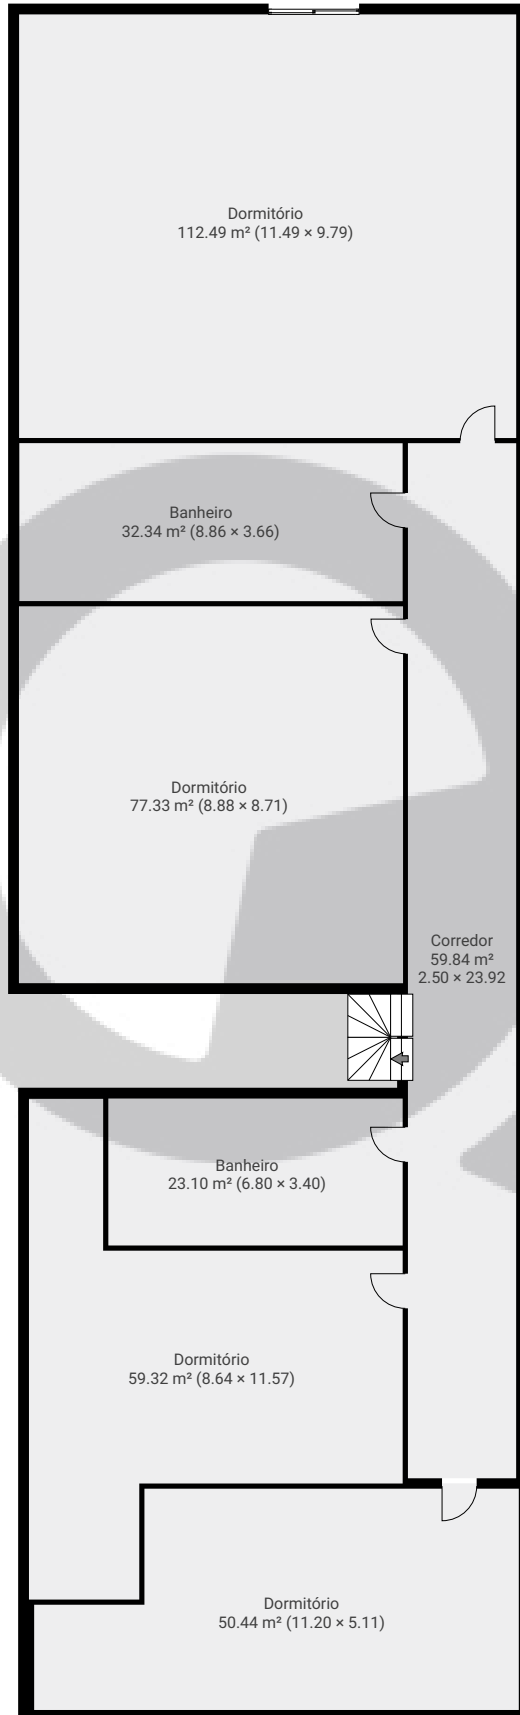

Rua agisse

Rua Agissê 136, 05439-010, São Paulo, BR

ÁREA TOTAL: 631.00 m² • ÁREA DE MORADIA: 537.03 m² • PISOS: 3 • CÔMODOS: 15

▼ Andar Térreo

ÁREA TOTAL: 42.77 m² • ÁREA DE MORADIA: 0.00 m² • CÔMODOS: 1

ESTA PLANTA É FORNECIDA SEM QUALQUER TIPO DE GARANTIA E PRECISÃO DE MEDIDAS.

Page 1/3

Rua agisse

Rua Agissê 136, 05439-010, São Paulo, BR

ÁREA TOTAL: 631.00 m² · ÁREA DE MORADIA: 537.03 m² · PISOS: 3 · CÔMODOS: 15

 SuaQuadra

▼ 1º Piso

ÁREA TOTAL: 173.46 m² · ÁREA DE MORADIA: 122.26 m² · CÔMODOS: 7

ESTA PLANTA É FORNECIDA SEM QUALQUER TIPO DE GARANTIA E PRECISÃO DE MEDIDAS.

0 2 4 6 8m
1:175
Page 2/3

Rua agisse

Rua Agissê 136, 05439-010, São Paulo, BR

ÁREA TOTAL: 631.00 m² · ÁREA DE MORADIA: 537.03 m² · PISOS: 3 · CÔMODOS: 15

▼ 2º Piso

ÁREA TOTAL: 414.77 m² · ÁREA DE MORADIA: 414.77 m² · CÔMODOS: 7

ESTA PLANTA É FORNECIDA SEM QUALQUER TIPO DE GARANTIA E PRECISÃO DE MEDIDAS.

Page 3/3