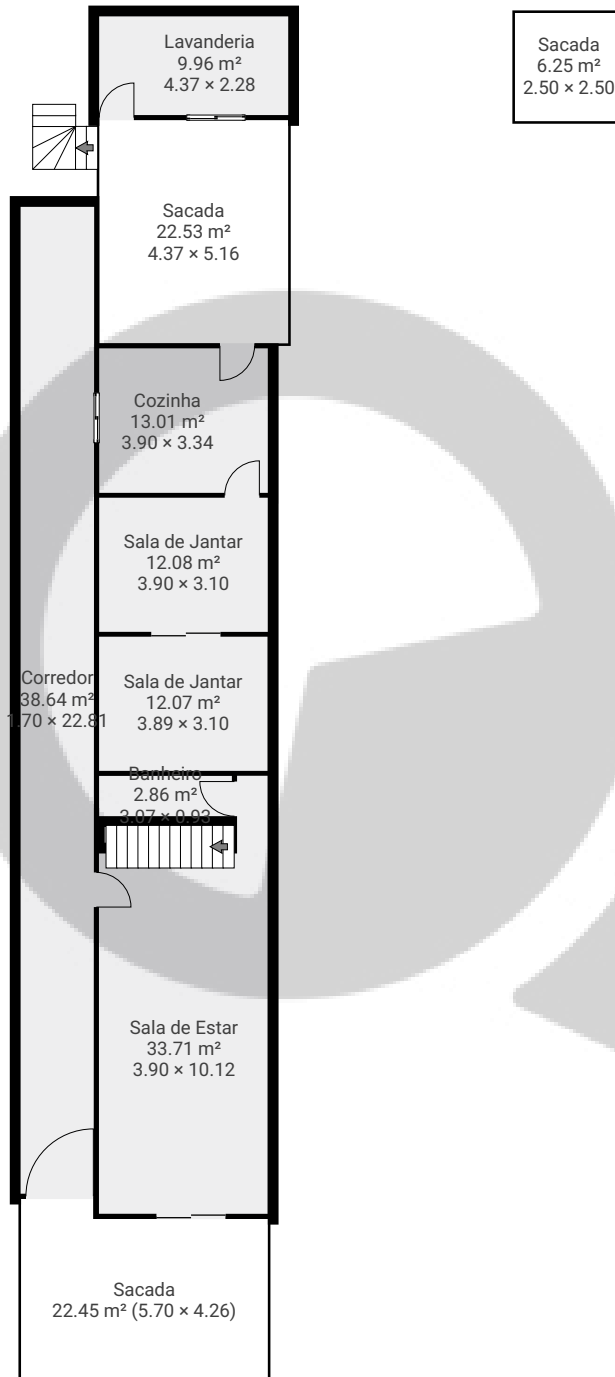

Rua agisse

Rua Agissê 136, 05439-010, São Paulo, BR

ÁREA TOTAL: 631.00 m² • ÁREA DE MORADIA: 537.03 m² • PISOS: 3 • CÔMODOS: 15

▼ Andar Térreo

ÁREA TOTAL: 42.77 m² • ÁREA DE MORADIA: 0.00 m² • CÔMODOS: 1

ESTA PLANTA É FORNECIDA SEM QUALQUER TIPO DE GARANTIA E PRECISÃO DE MEDIDAS.

Page 1/3

Rua agisse

Rua Agissê 136, 05439-010, São Paulo, BR

ÁREA TOTAL: 631.00 m² · ÁREA DE MORADIA: 537.03 m² · PISOS: 3 · CÔMODOS: 15

 SuaQuadra

▼ 1º Piso

ÁREA TOTAL: 173.46 m² · ÁREA DE MORADIA: 122.26 m² · CÔMODOS: 7

ESTA PLANTA É FORNECIDA SEM QUALQUER TIPO DE GARANTIA E PRECISÃO DE MEDIDAS.

0 2 4 6 8m
1:175
Page 2/3

Rua agisse

Rua Agissê 136, 05439-010, São Paulo, BR

ÁREA TOTAL: 631.00 m² · ÁREA DE MORADIA: 537.03 m² · PISOS: 3 · CÔMODOS: 15

▼ 2º Piso

ÁREA TOTAL: 414.77 m² · ÁREA DE MORADIA: 414.77 m² · CÔMODOS: 7

ESTA PLANTA É FORNECIDA SEM QUALQUER TIPO DE GARANTIA E PRECISÃO DE MEDIDAS.

Page 3/3