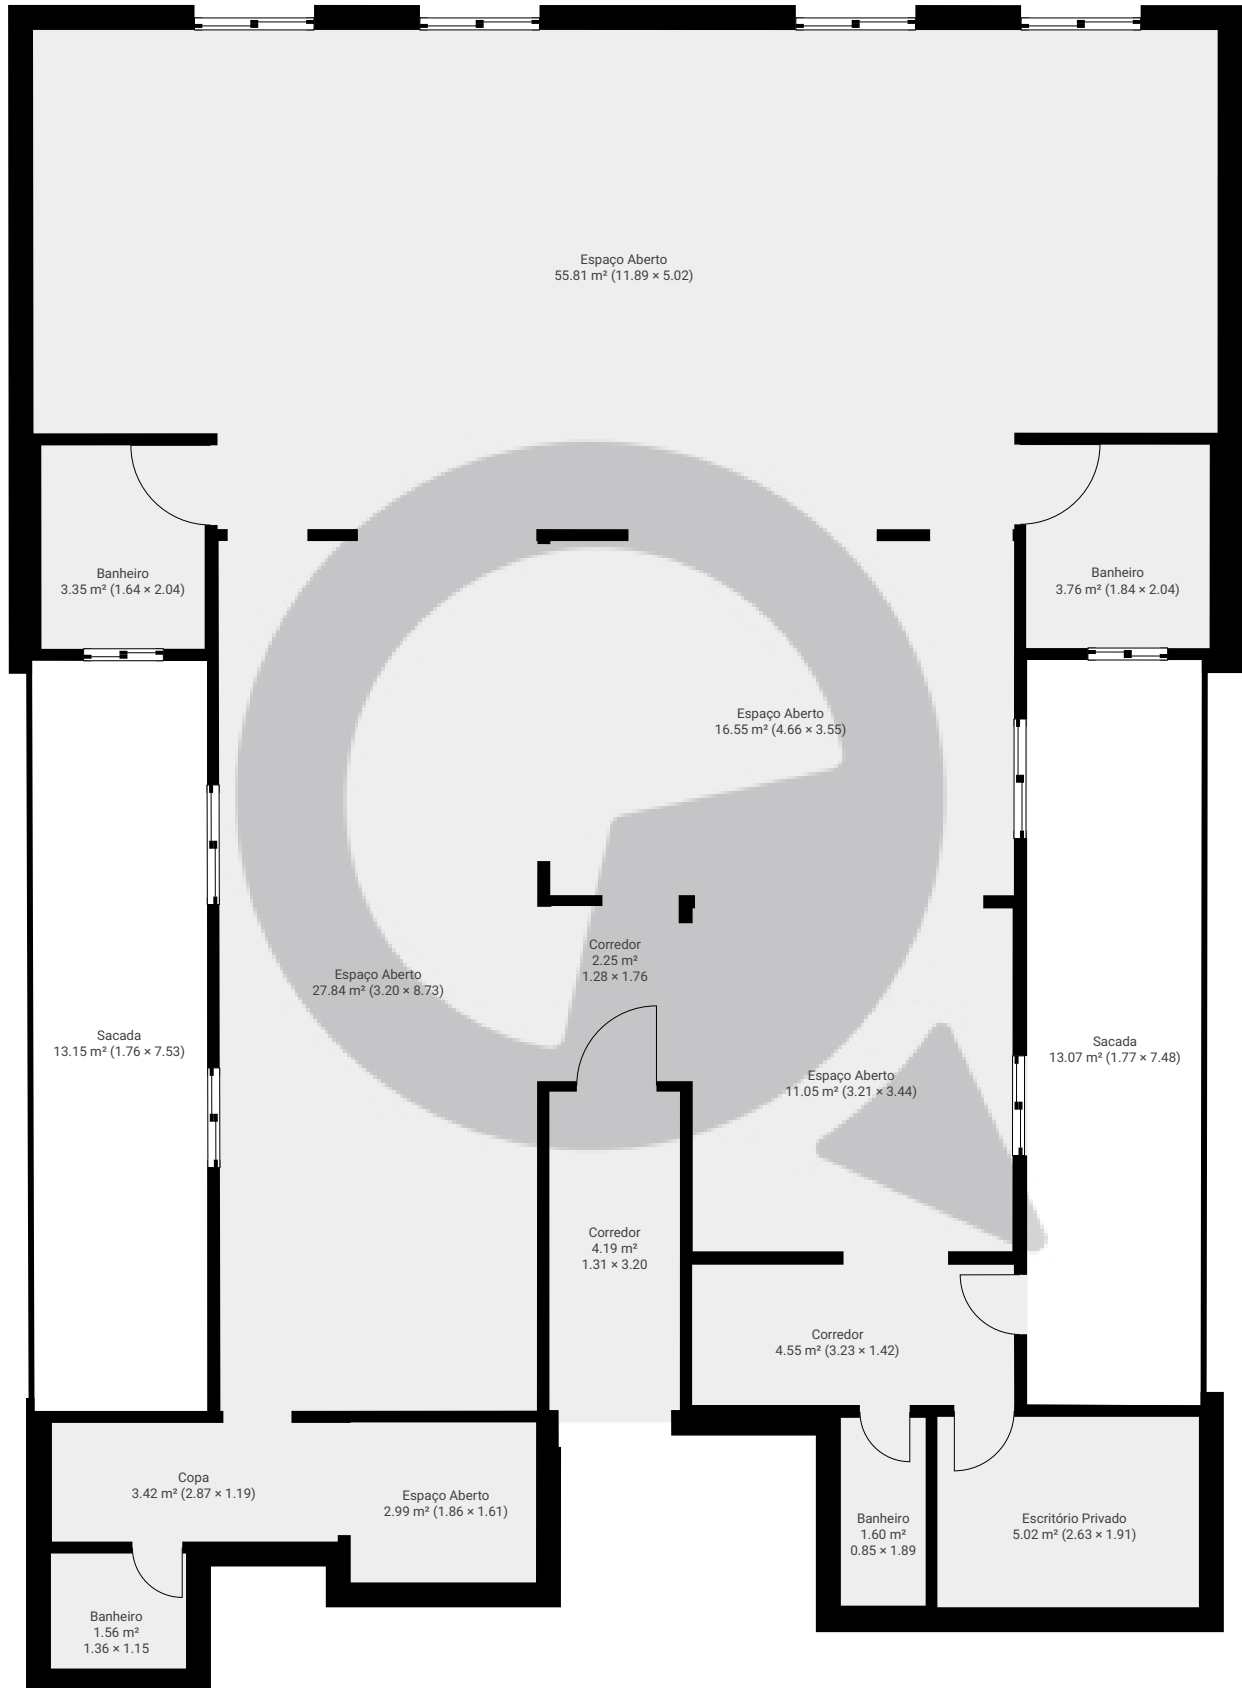

Rua Clodomiro Amazonas, 1423, cj 1

Rua Clodomiro Amazonas 1423, 04537-012 São Paulo, São Paulo, BR
ÁREA TOTAL: 170.06 m² • ÁREA DE MORADIA: 143.86 m² • PISOS: 1 • CÔMODOS: 14

▼ 1º Piso

ÁREA TOTAL: 170.06 m² • ÁREA DE MORADIA: 143.86 m² • CÔMODOS: 14

ESTA PLANTA É FORNECIDA SEM QUALQUER TIPO DE GARANTIA E PRECISÃO DE MEDIDAS.

1:76
Page 1/1