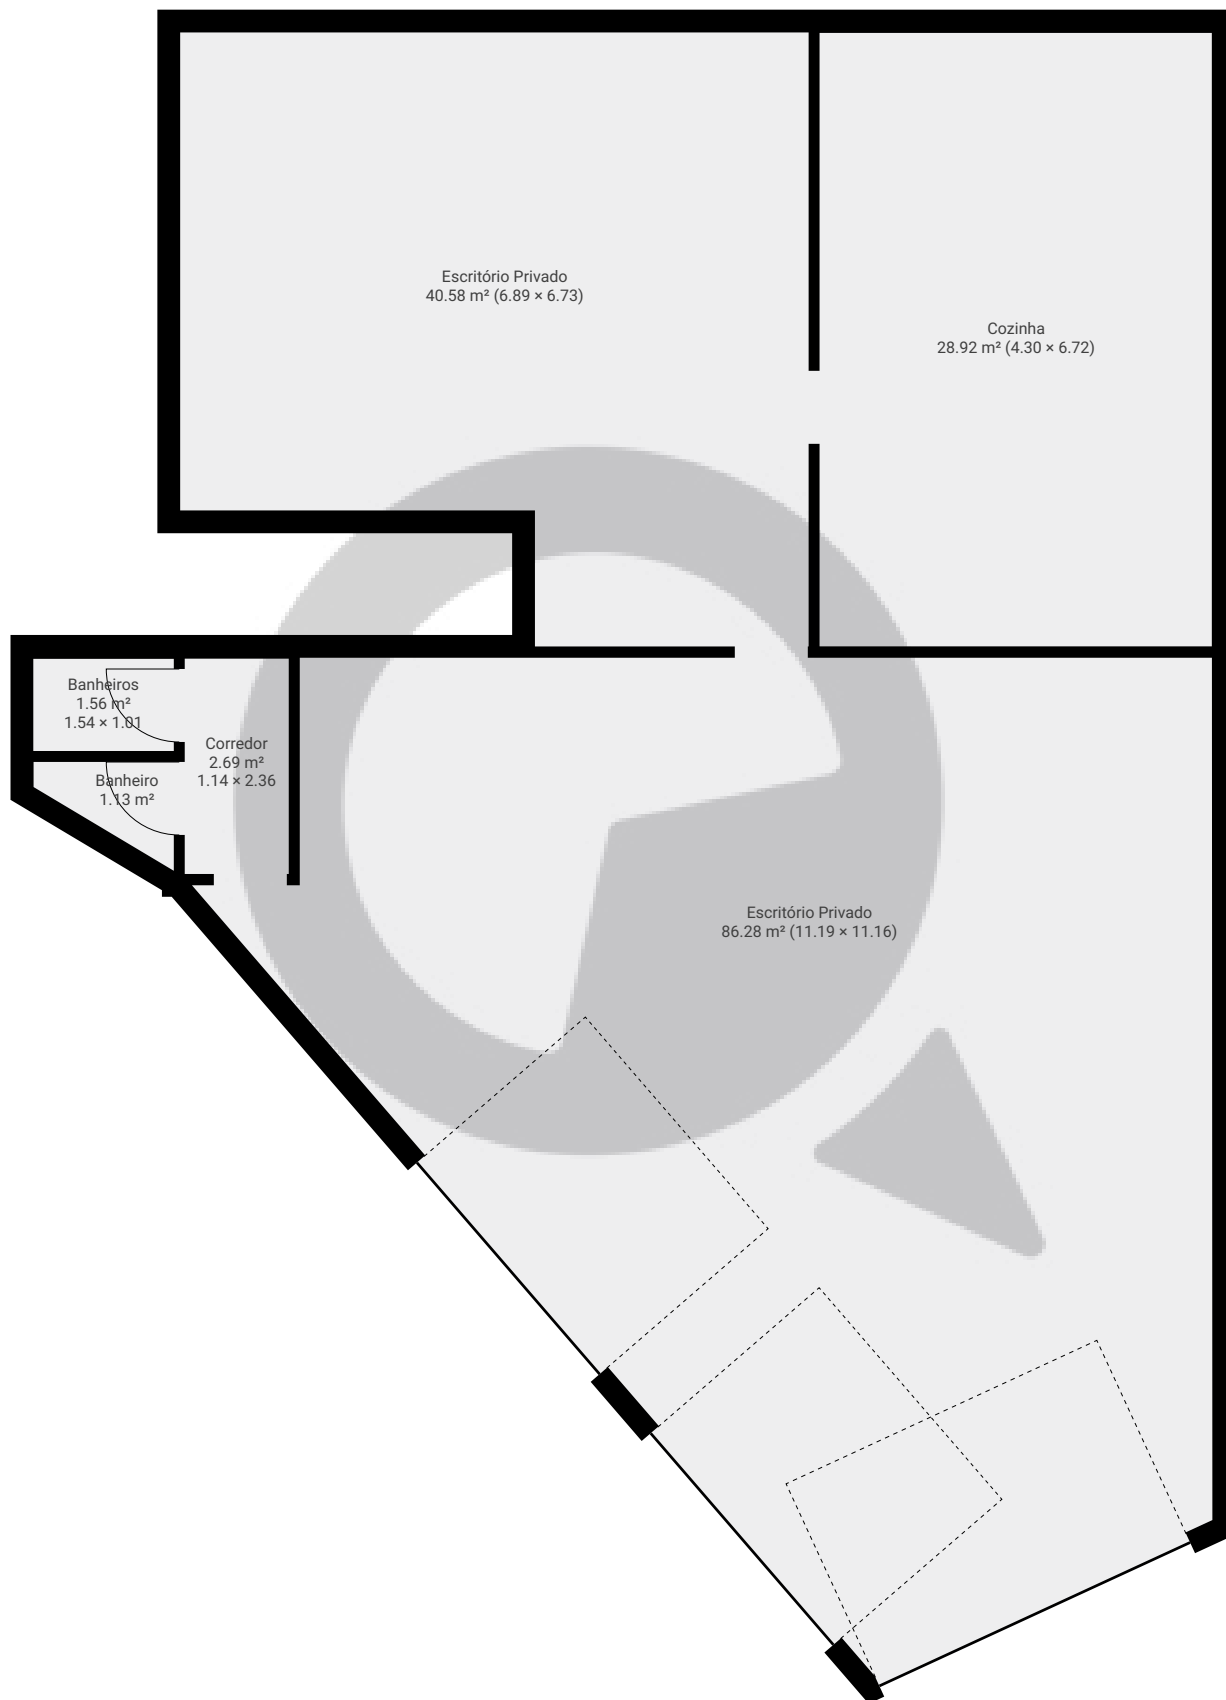

Rua Conselheiro Moreira de Barros 908 -

Rua Conselheiro Moreira de Barros 908, 02018-012, São Paulo, BR
ÁREA TOTAL: 161.12 m² · ÁREA DE MORADIA: 161.12 m² · PISOS: 1 · CÔMODOS: 6

▼ Andar Térreo

ÁREA TOTAL: 161.12 m² · ÁREA DE MORADIA: 161.12 m² · CÔMODOS: 6

ESTA PLANTA É FORNECIDA SEM QUALQUER TIPO DE GARANTIA E PRECISÃO DE MEDIDAS.

Page 1/1