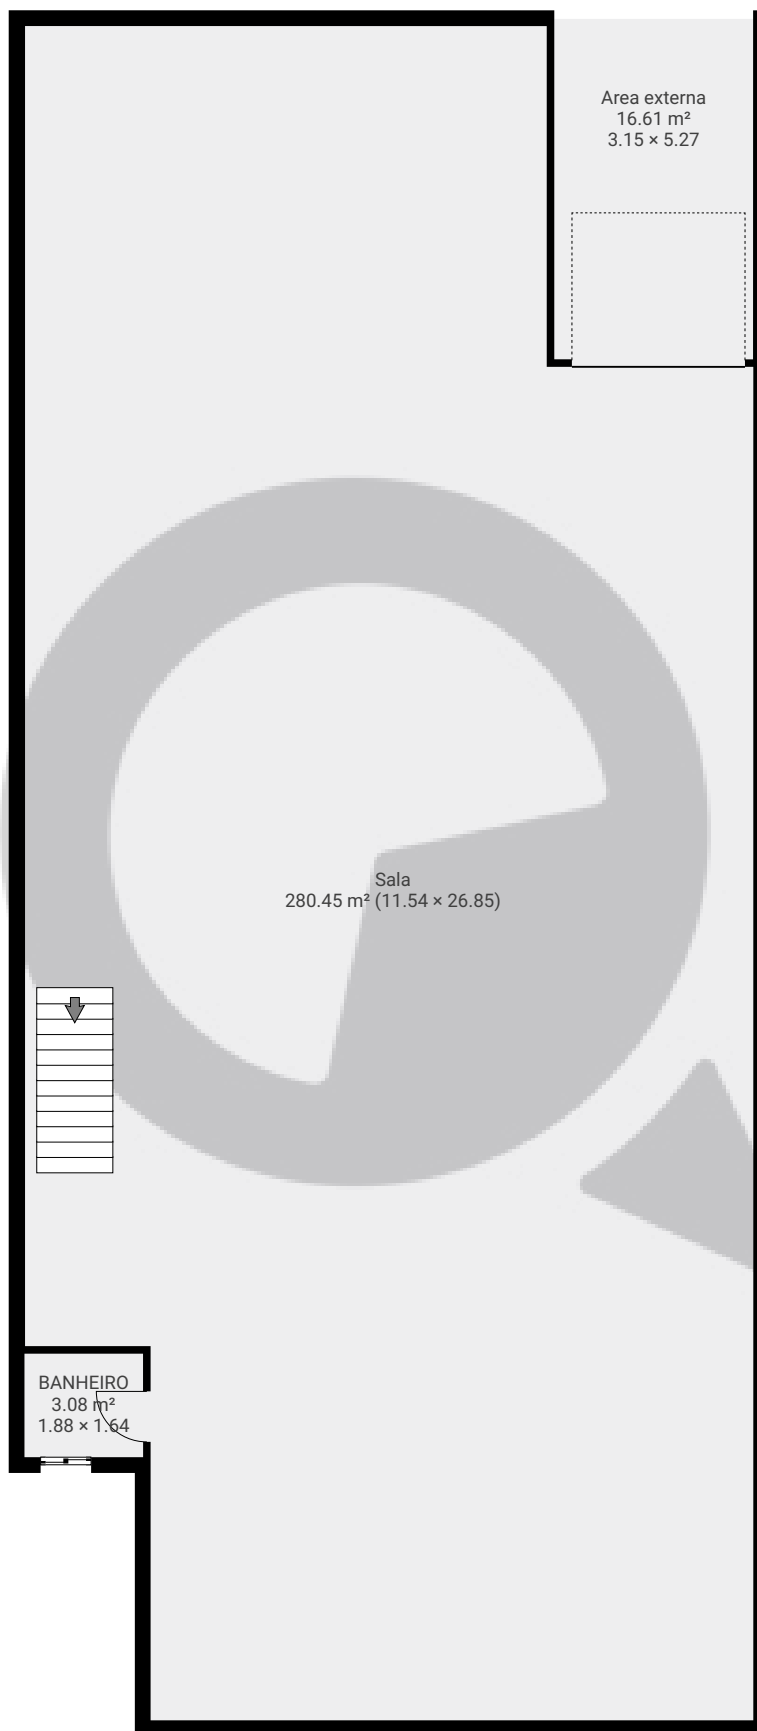

▼ Andar Térreo

ÁREA TOTAL: 300.09 m² · ÁREA DE MORADIA: 300.09 m² · CÔMODOS: 3

ESTA PLANTA É FORNECIDA SEM QUALQUER TIPO DE GARANTIA E PRECISÃO DE MEDIDAS.

▼ Cave

ÁREA TOTAL: 156.82 m² · ÁREA DE MORADIA: 156.82 m² · CÔMODOS: 2