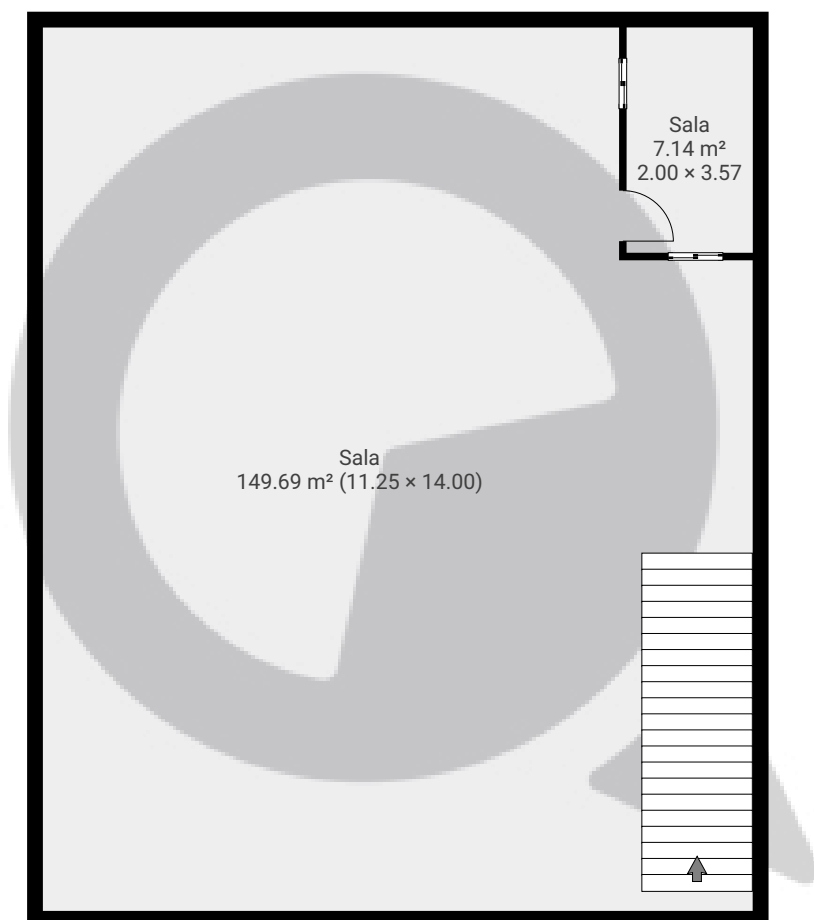

▼ Andar Térreo

ÁREA TOTAL: 300.09 m² · ÁREA DE MORADIA: 300.09 m² · CÔMODOS: 3

ESTA PLANTA É FORNECIDA SEM QUALQUER TIPO DE GARANTIA E PRECISÃO DE MEDIDAS.

▼ Cave

ÁREA TOTAL: 156.82 m² · ÁREA DE MORADIA: 156.82 m² · CÔMODOS: 2

ESTA PLANTA É FORNECIDA SEM QUALQUER TIPO DE GARANTIA E PRECISÃO DE MEDIDAS.