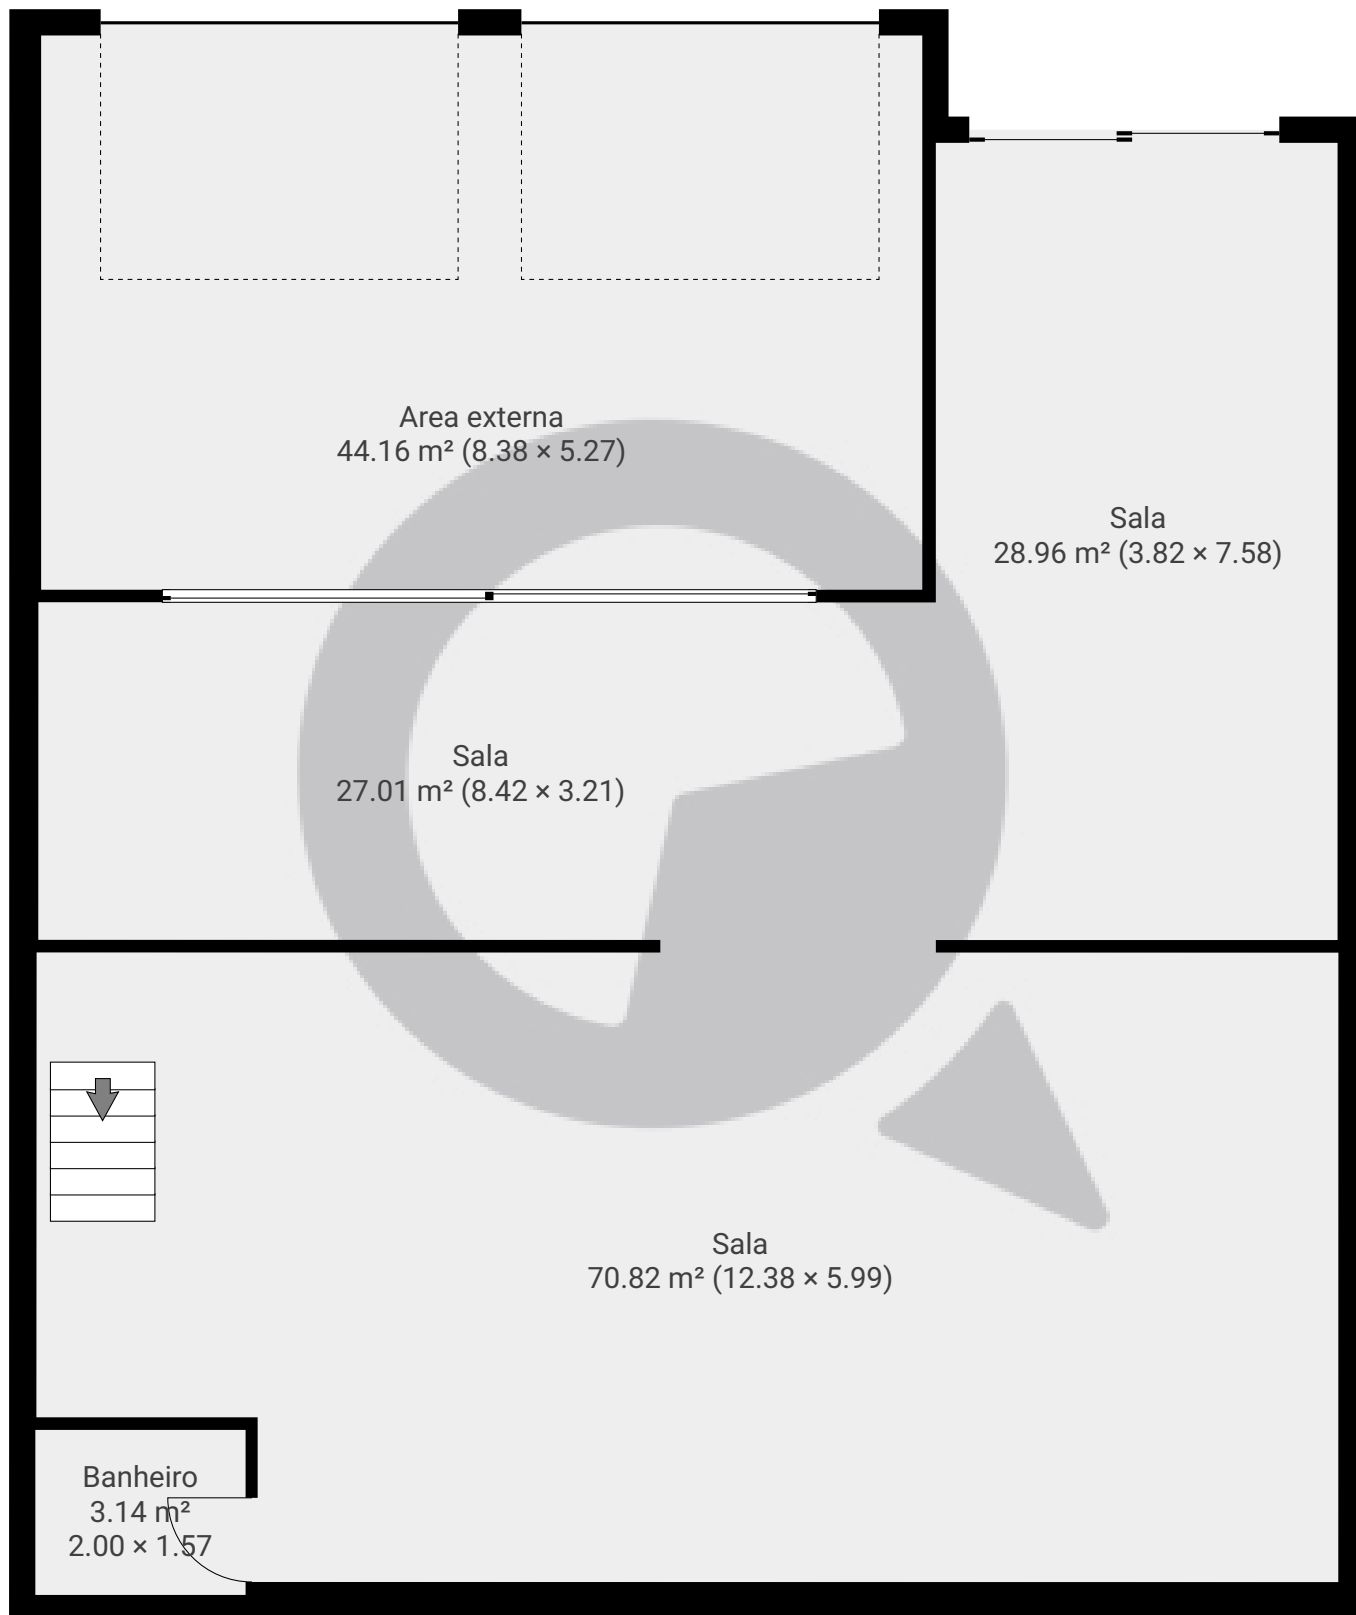

▼ Andar Térreo

ÁREA TOTAL: 174.04 m² · ÁREA DE MORADIA: 174.04 m² · CÔMODOS: 5

ESTA PLANTA É FORNECIDA SEM QUALQUER TIPO DE GARANTIA E PRECISÃO DE MEDIDAS.

0 1 2 3m
1:72

Page 1/2

▼ 1º Piso

ÁREA TOTAL: 83.37 m² · ÁREA DE MORADIA: 83.37 m² · CÔMODOS: 6

ESTA PLANTA É FORNECIDA SEM QUALQUER TIPO DE GARANTIA E PRECISÃO DE MEDIDAS.

1:72

Page 2/2