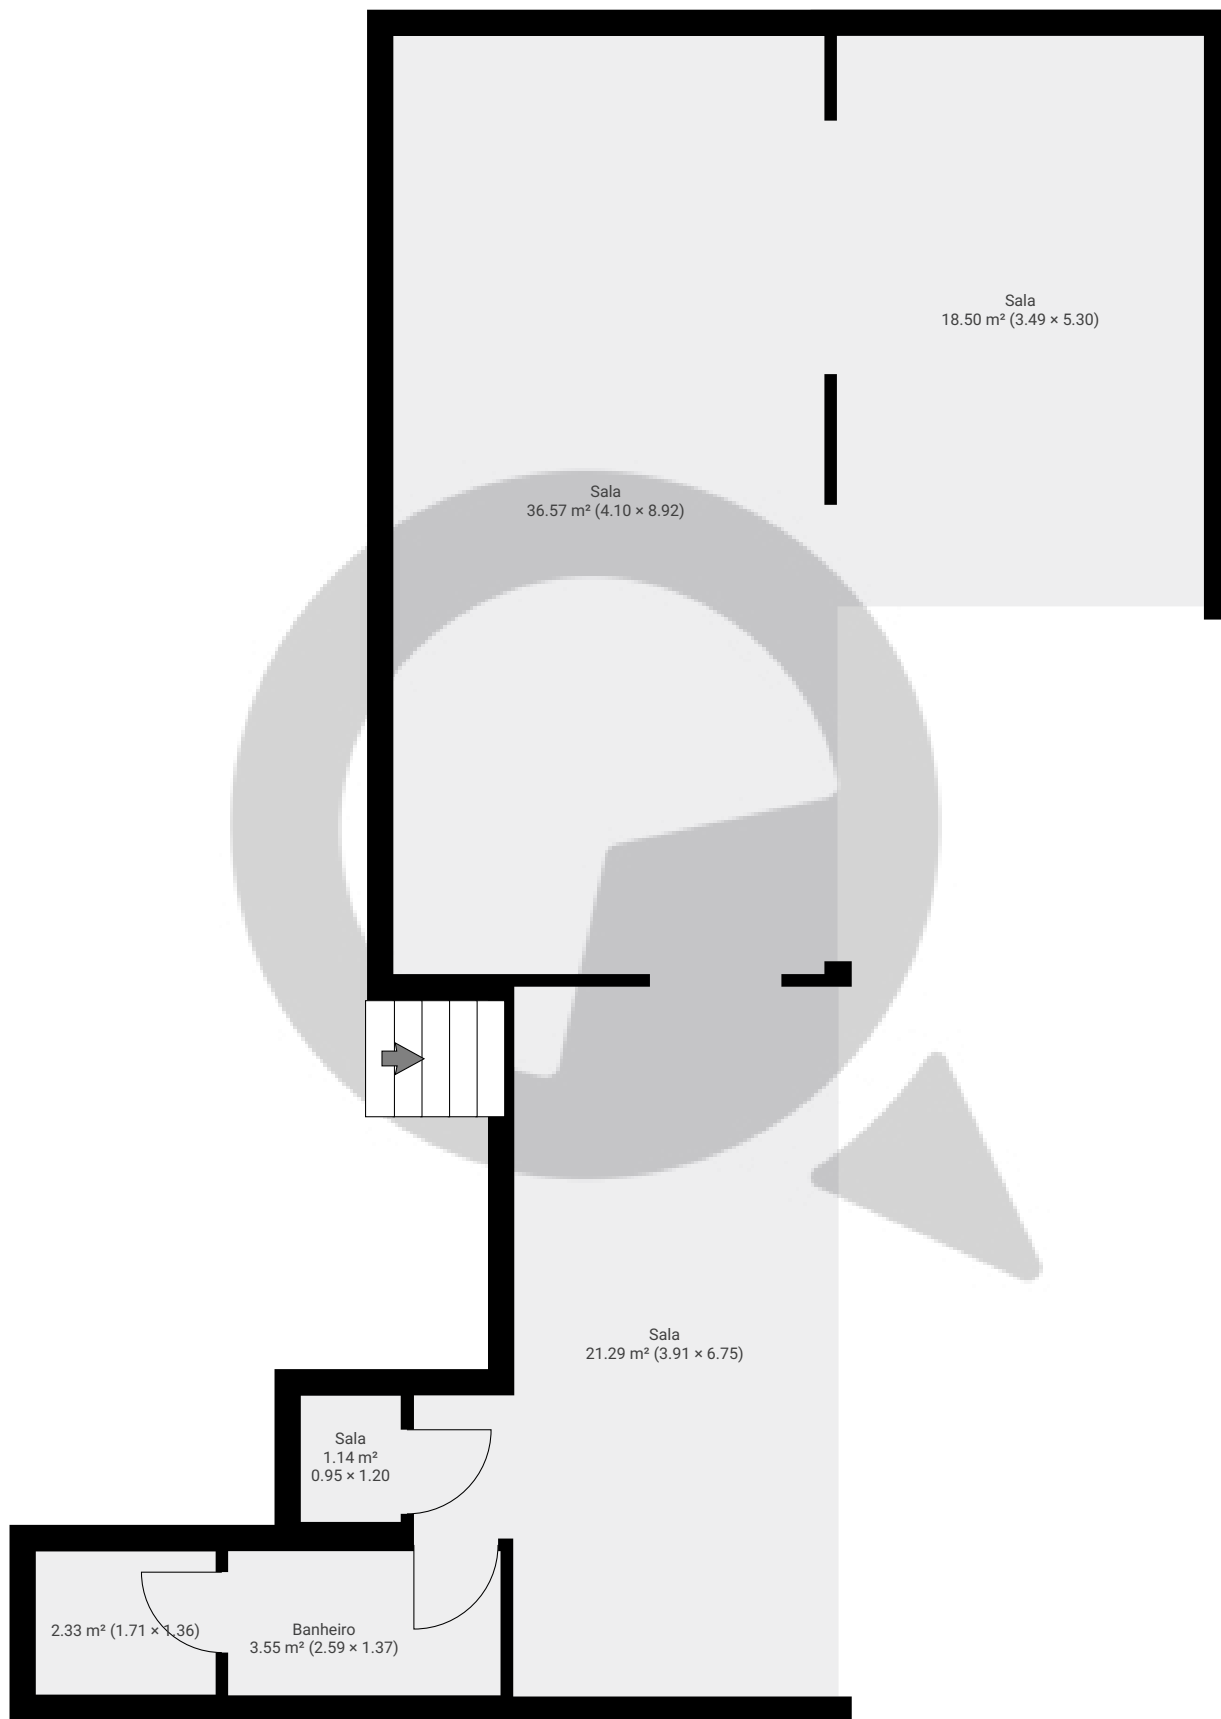

▼ Andar Térreo

ÁREA TOTAL: 174.04 m² · ÁREA DE MORADIA: 174.04 m² · CÔMODOS: 5

ESTA PLANTA É FORNECIDA SEM QUALQUER TIPO DE GARANTIA E PRECISÃO DE MEDIDAS.

0 1 2 3m
1:72

Page 1/2

▼ 1º Piso

ÁREA TOTAL: 83.37 m² · ÁREA DE MORADIA: 83.37 m² · CÔMODOS: 6

ESTA PLANTA É FORNECIDA SEM QUALQUER TIPO DE GARANTIA E PRECISÃO DE MEDIDAS.

1:72

Page 2/2