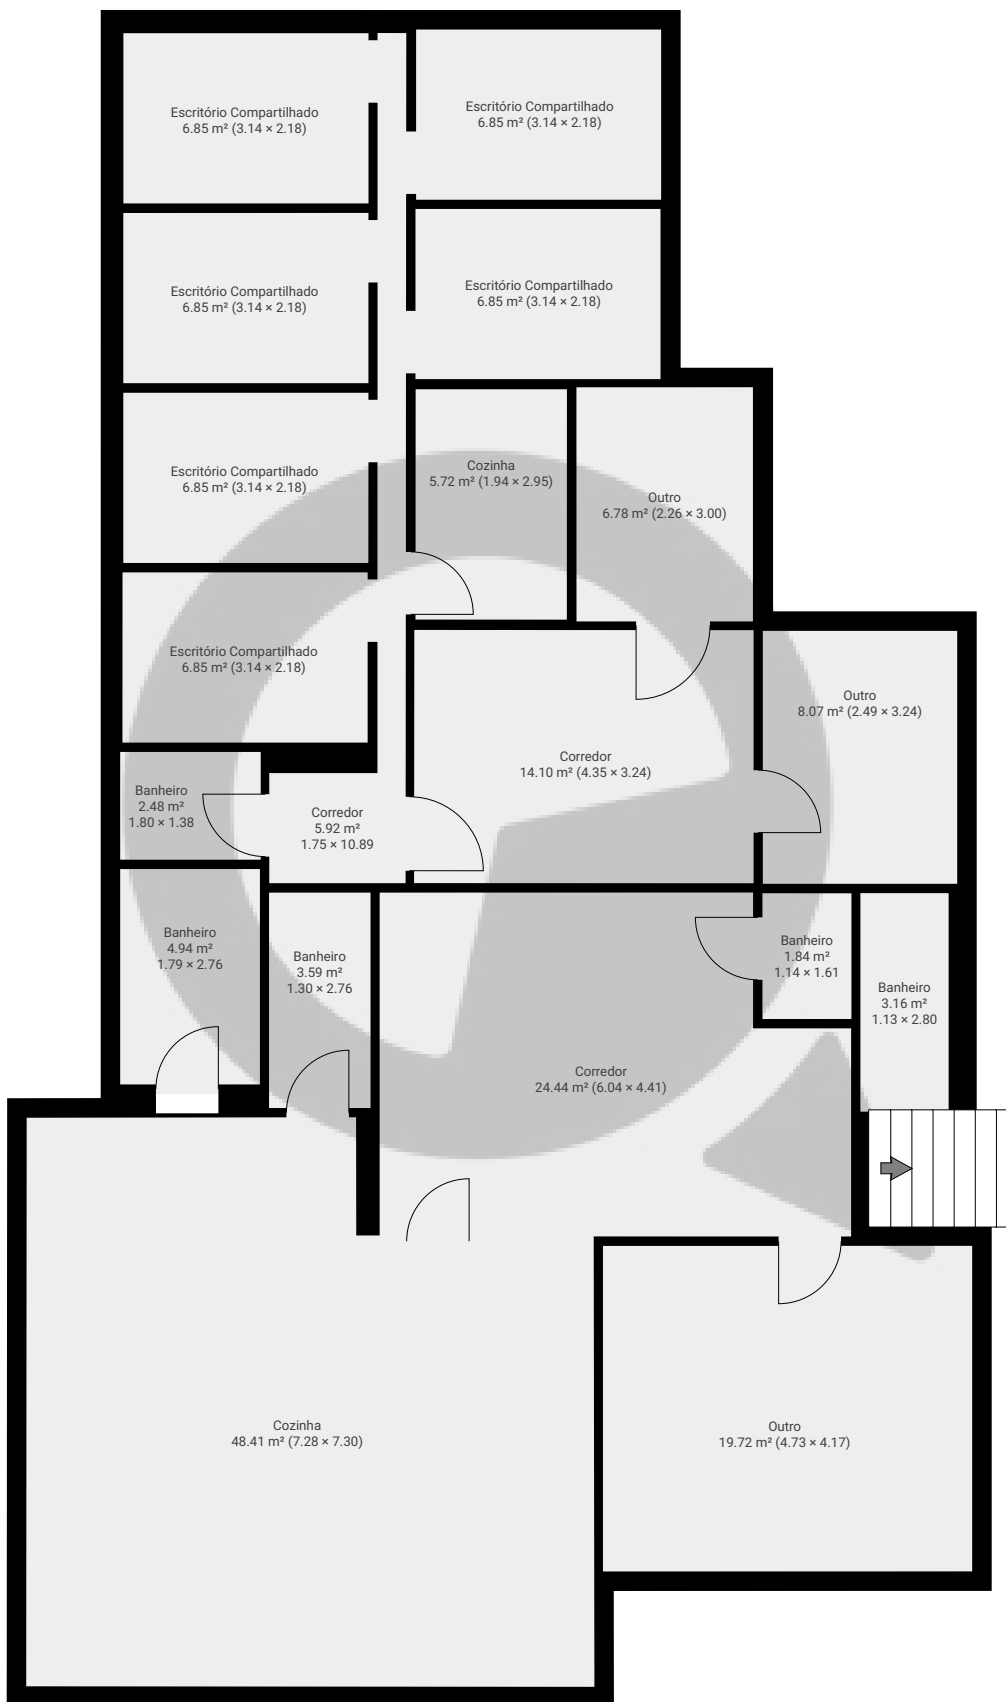

Nossa senhora das mercês

Rua Nossa Senhora das Mercês 1275, 04165-001, São Paulo, BR
PISOS: 2 • CÔMODOS: 25

▼ Andar Térreo

CÔMODOS: 6

ESTA PLANTA É FORNECIDA SEM QUALQUER TIPO DE GARANTIA E PRECISÃO DE MEDIDAS.

Page 1/2

Nossa senhora das mercês

Rua Nossa Senhora das Mercês 1275, 04165-001, São Paulo, BR
PISOS: 2 • CÔMODOS: 25

▼ 1º Piso

CÔMODOS: 19

ESTA PLANTA É FORNECIDA SEM QUALQUER TIPO DE GARANTIA E PRECISÃO DE MEDIDAS.