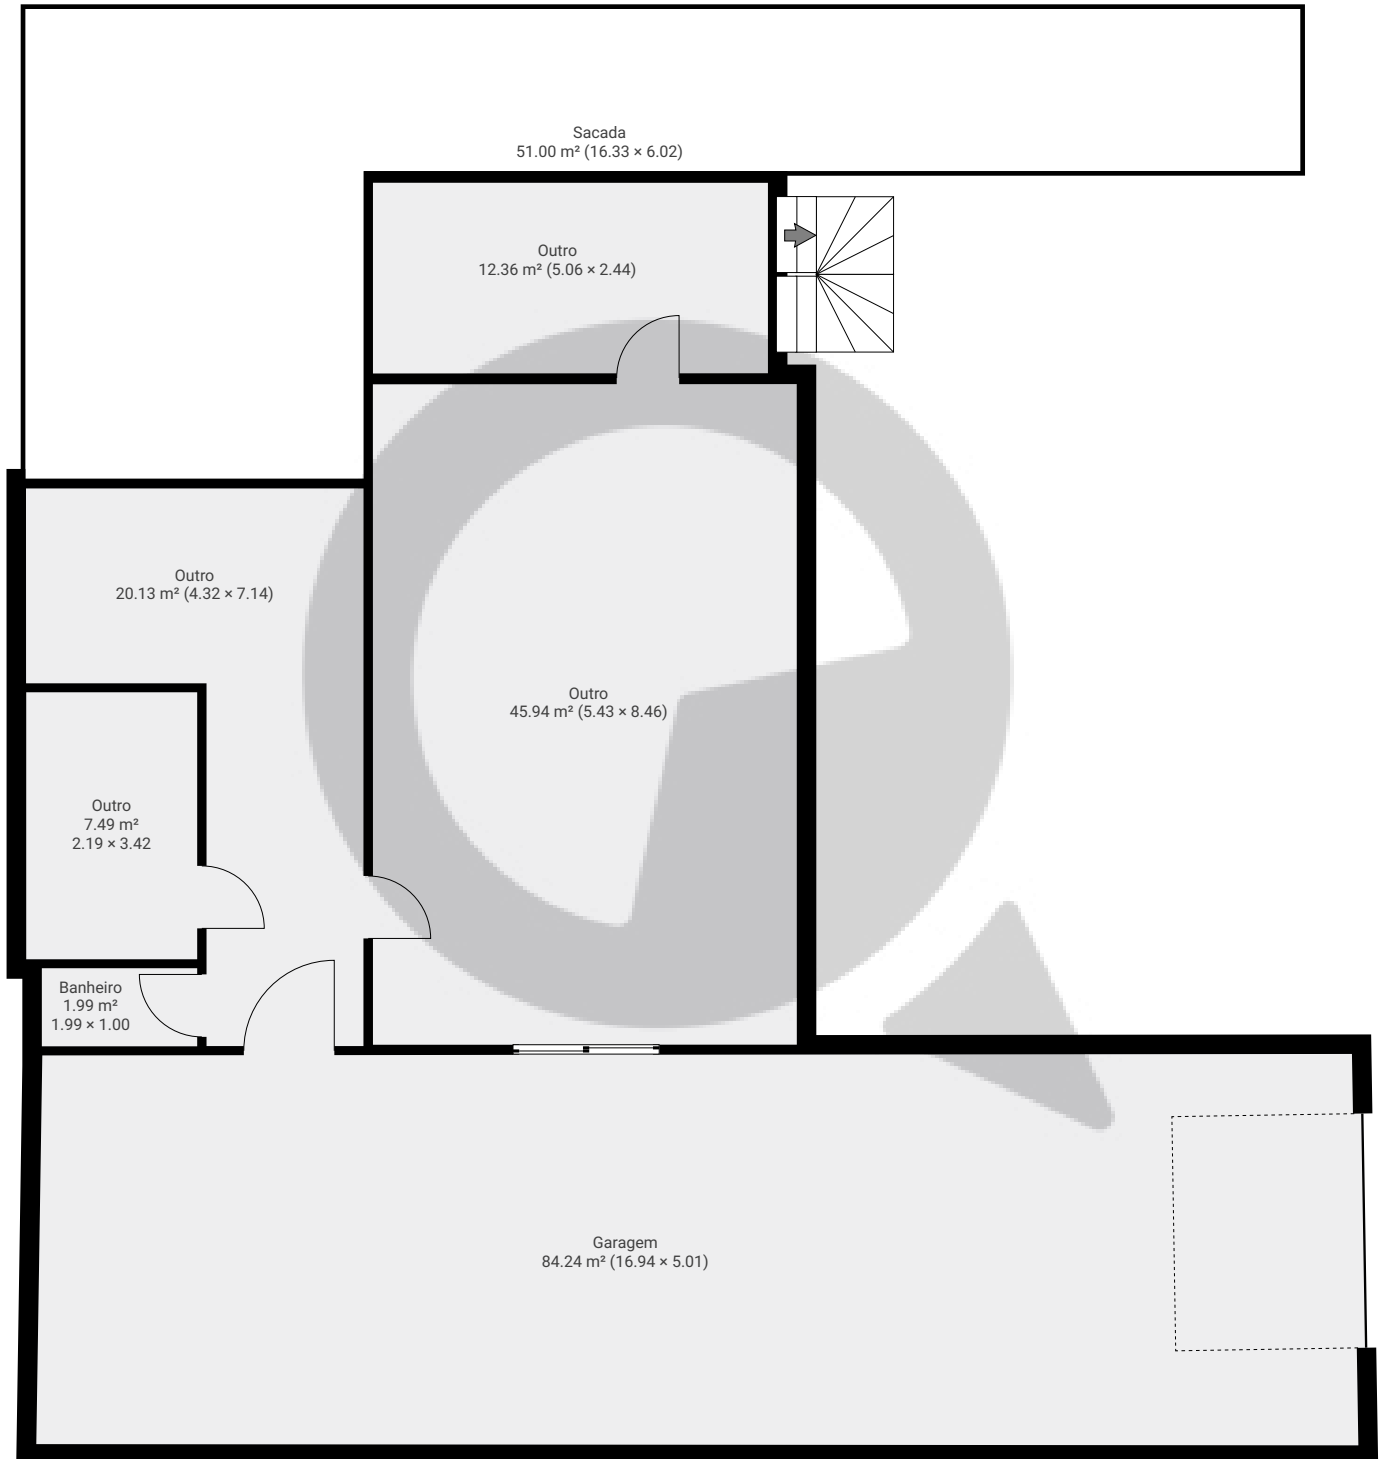

Nossa senhora das mercês

Rua Nossa Senhora das Mercês 1275, 04165-001, São Paulo, BR
PISOS: 2 • CÔMODOS: 25

▼ Andar Térreo

CÔMODOS: 6

ESTA PLANTA É FORNECIDA SEM QUALQUER TIPO DE GARANTIA E PRECISÃO DE MEDIDAS.

Page 1/2

Nossa senhora das mercês

Rua Nossa Senhora das Mercês 1275, 04165-001, São Paulo, BR
PISOS: 2 • CÔMODOS: 25

▼ 1º Piso

CÔMODOS: 19

ESTA PLANTA É FORNECIDA SEM QUALQUER TIPO DE GARANTIA E PRECISÃO DE MEDIDAS.