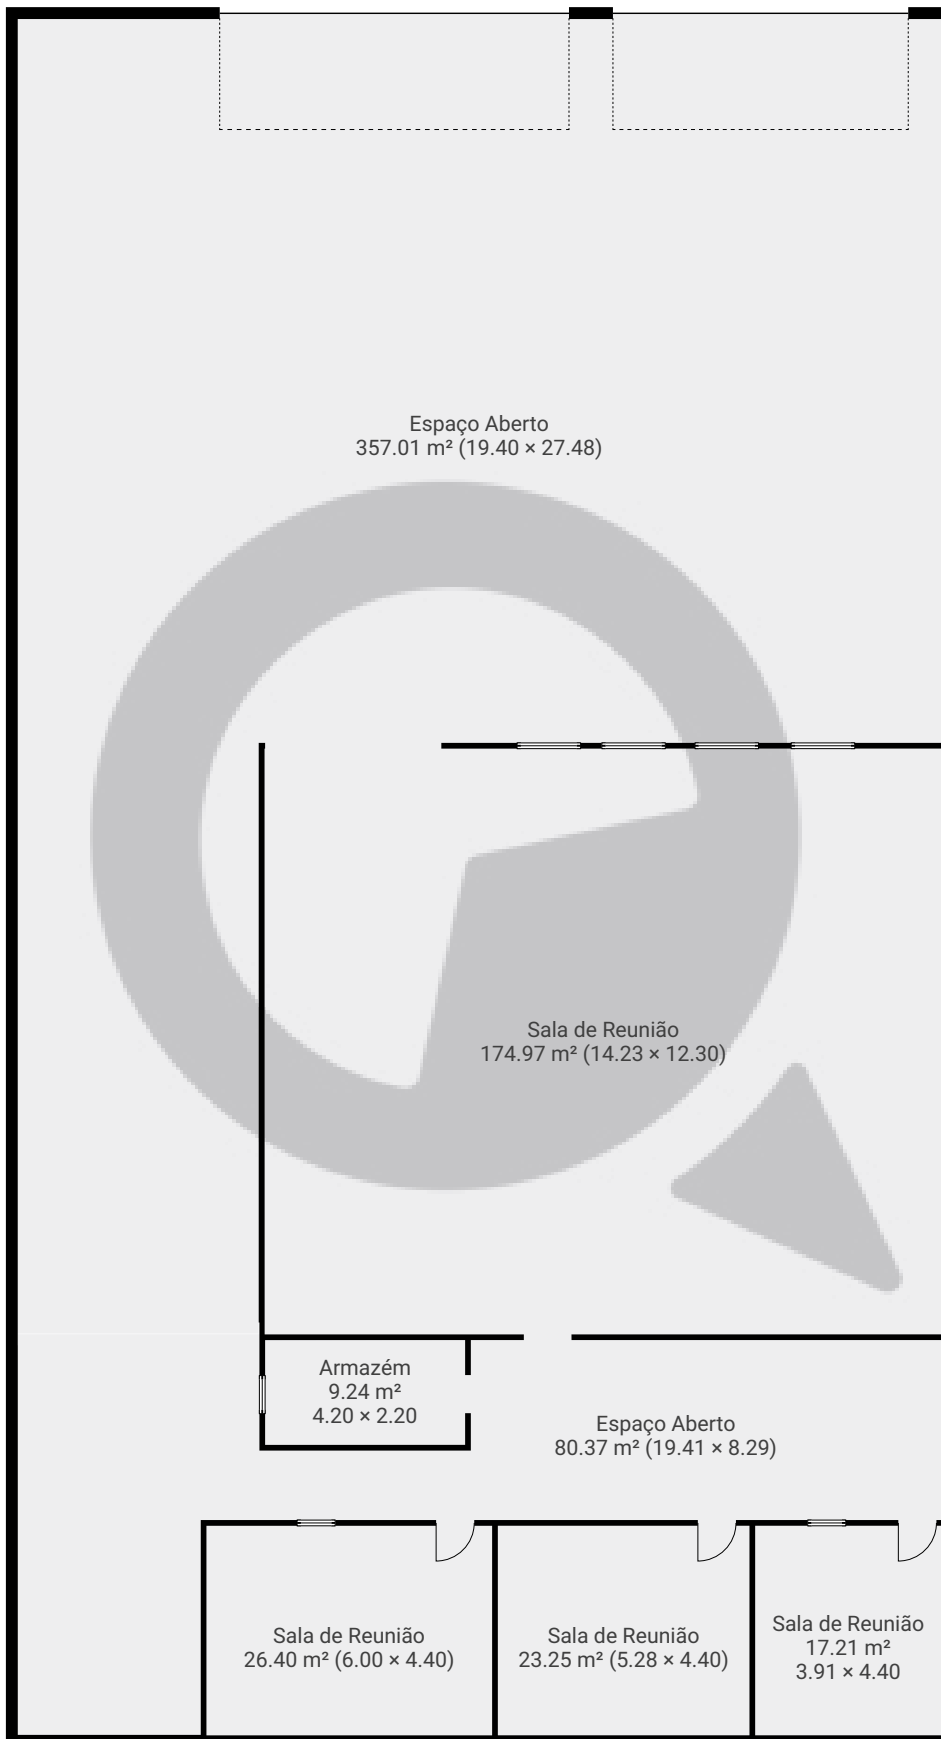

▼ Andar Térreo

CÔMODOS: 7

ESTA PLANTA É FORNECIDA SEM QUALQUER TIPO DE GARANTIA E PRECISÃO DE MEDIDAS.

▼ Teto

CÔMODOS: 1

ESTA PLANTA É FORNECIDA SEM QUALQUER TIPO DE GARANTIA E PRECISÃO DE MEDIDAS.

0 2 4 6m
1:159
Page 2/2