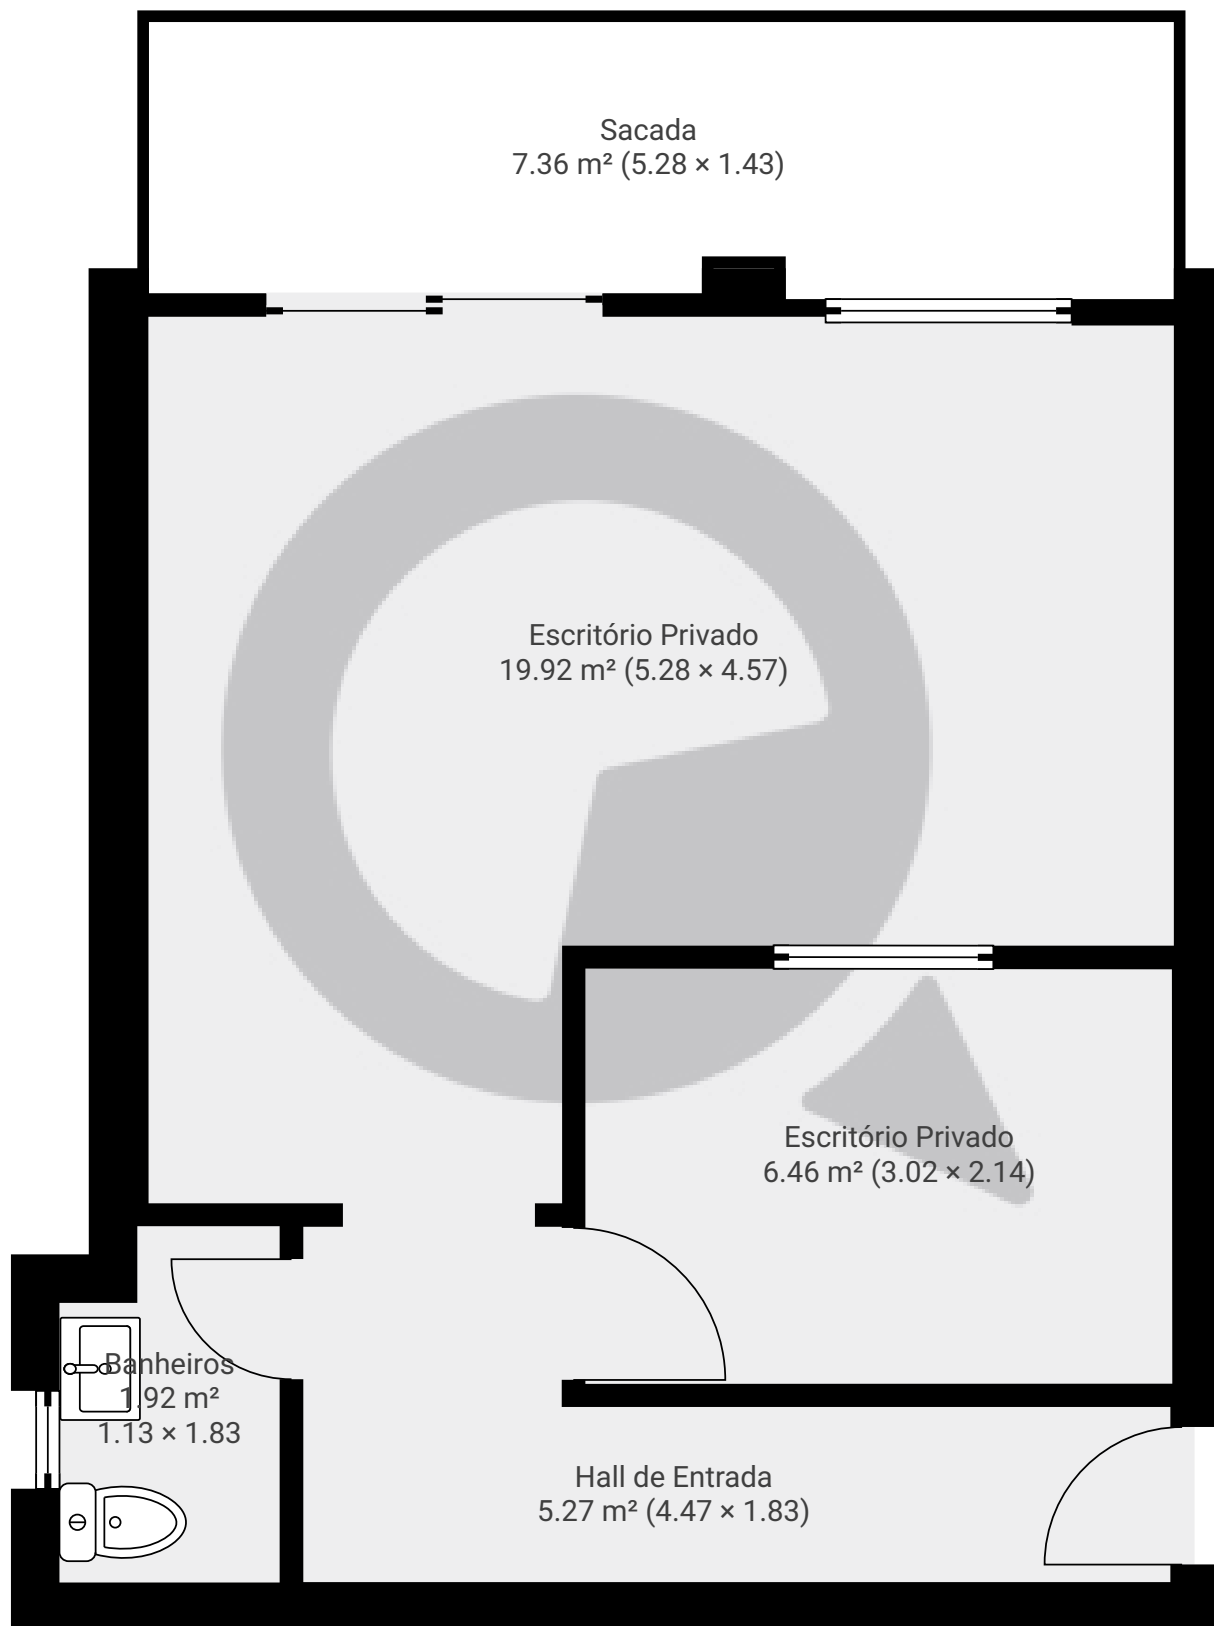

Avenida Queiroz Filho 1700 Torre E Sala 808

Avenida Queiroz Filho 1700 Torre E Sala 808, 05319-000 São Paulo, São Paulo, BR
PISOS: 1 • CÔMODOS: 4

▼ 8º Piso

CÔMODOS: 4

ESTA PLANTA É FORNECIDA SEM QUALQUER TIPO DE GARANTIA E PRECISÃO DE MEDIDAS.