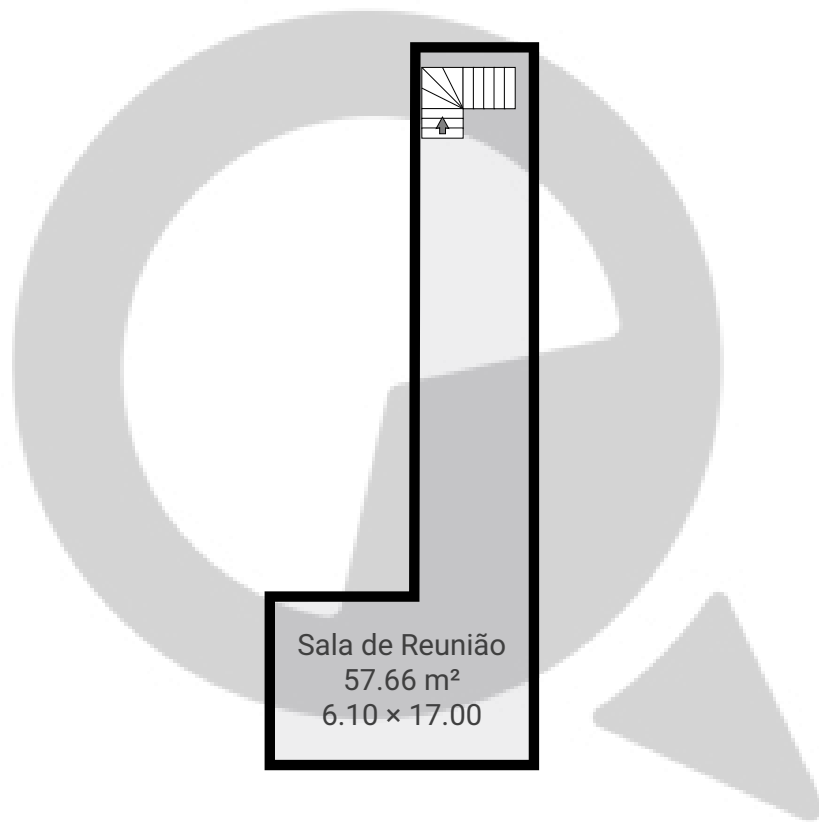

▼ Andar Térreo

CÔMODOS: 2

ESTA PLANTA É FORNECIDA SEM QUALQUER TIPO DE GARANTIA E PRECISÃO DE MEDIDAS.

▼ Andar térreo superior

CÔMODOS: 1

ESTA PLANTA É FORNECIDA SEM QUALQUER TIPO DE GARANTIA E PRECISÃO DE MEDIDAS.

0 2 4 6 8m
1:182
Page 2/3

▼ Cave

CÔMODOS: 1

ESTA PLANTA É FORNECIDA SEM QUALQUER TIPO DE GARANTIA E PRECISÃO DE MEDIDAS.

0 2 4 6 8m
1:182
Page 3/3