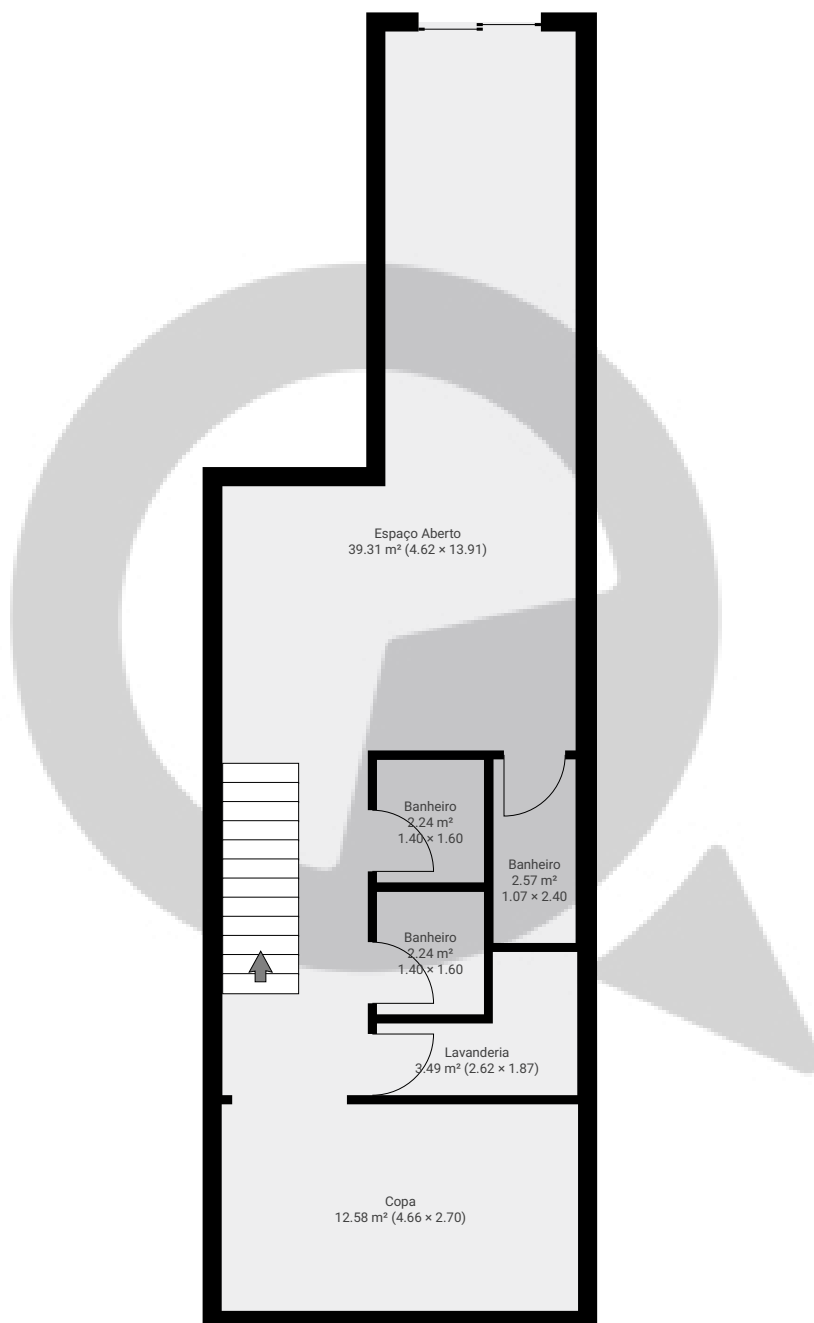

Rua Conselheiro Brotero 1006

Rua Conselheiro Brotero 1006, 01232-010, São Paulo, BR
PISOS: 2 • CÔMODOS: 13

▼ Andar Térreo

CÔMODOS: 6

ESTA PLANTA É FORNECIDA SEM QUALQUER TIPO DE GARANTIA E PRECISÃO DE MEDIDAS.

1:99

Page 1/2

Rua Conselheiro Brotero 1006

Rua Conselheiro Brotero 1006, 01232-010, São Paulo, BR

PISOS: 2 • CÔMODOS: 13

▼ 1º Piso

CÔMODOS: 7

ESTA PLANTA É FORNECIDA SEM QUALQUER TIPO DE GARANTIA E PRECISÃO DE MEDIDAS.