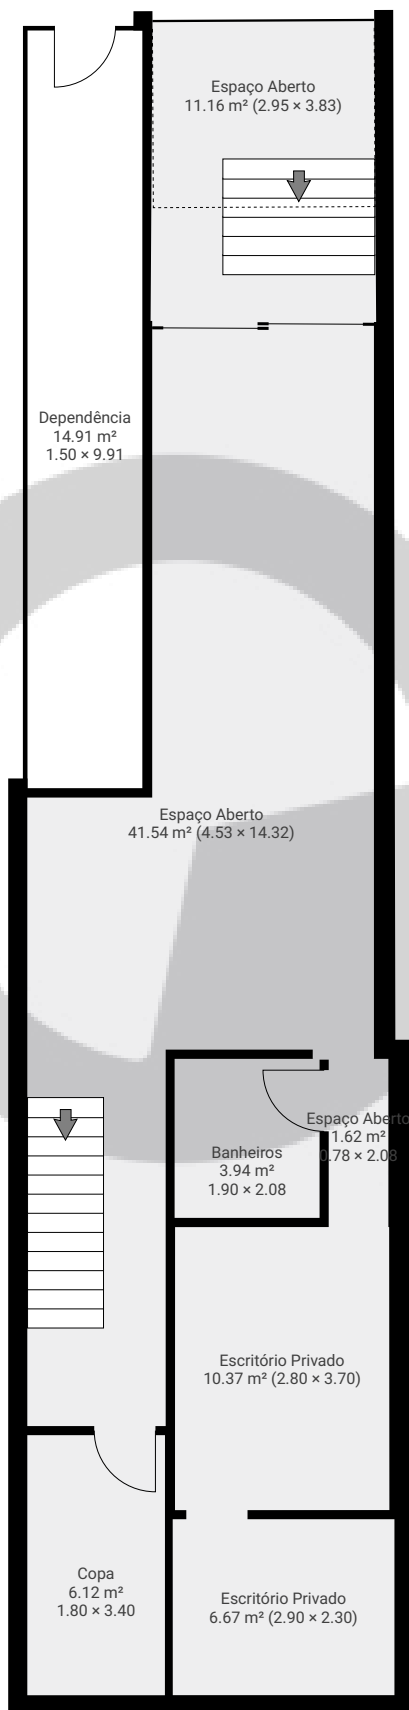

Rua Conselheiro Brotero 1006

Rua Conselheiro Brotero 1006, 01232-010, São Paulo, BR
PISOS: 2 • CÔMODOS: 13

▼ Andar Térreo

CÔMODOS: 6

ESTA PLANTA É FORNECIDA SEM QUALQUER TIPO DE GARANTIA E PRECISÃO DE MEDIDAS.

1:99

Page 1/2

Rua Conselheiro Brotero 1006

Rua Conselheiro Brotero 1006, 01232-010, São Paulo, BR

PISOS: 2 • CÔMODOS: 13

▼ 1º Piso

CÔMODOS: 7

ESTA PLANTA É FORNECIDA SEM QUALQUER TIPO DE GARANTIA E PRECISÃO DE MEDIDAS.