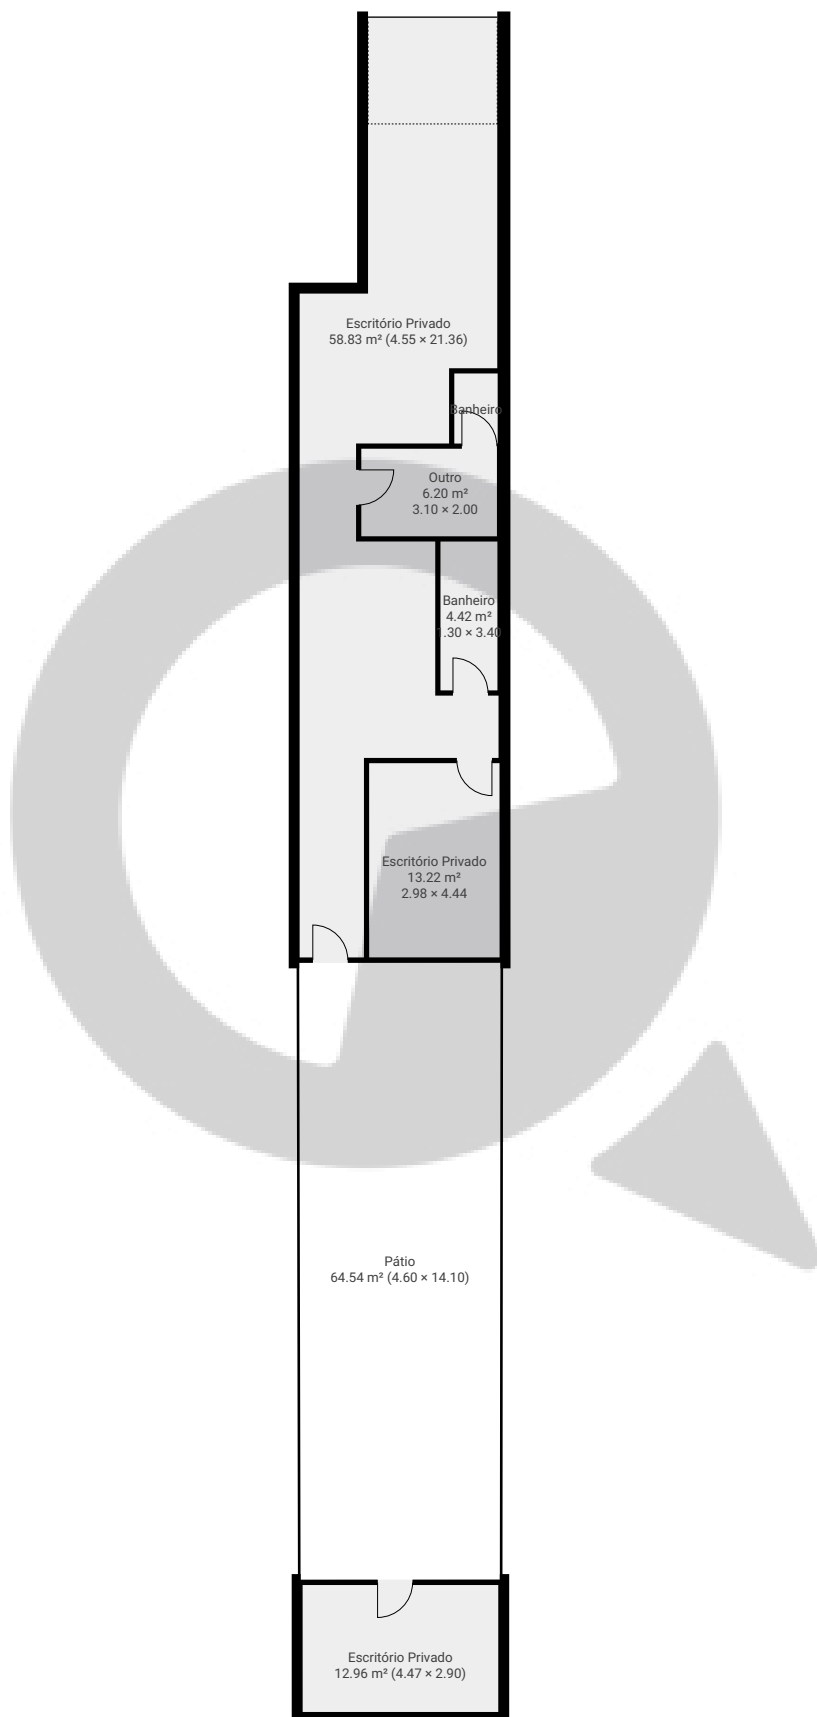

Rua Tonelero 43

Rua Tonelero 43, 05056-000, São Paulo, BR
PISOS: 1 • CÔMODOS: 6

▼ Andar Térreo

CÔMODOS: 6

ESTA PLANTA É FORNECIDA SEM QUALQUER TIPO DE GARANTIA E PRECISÃO DE MEDIDAS.