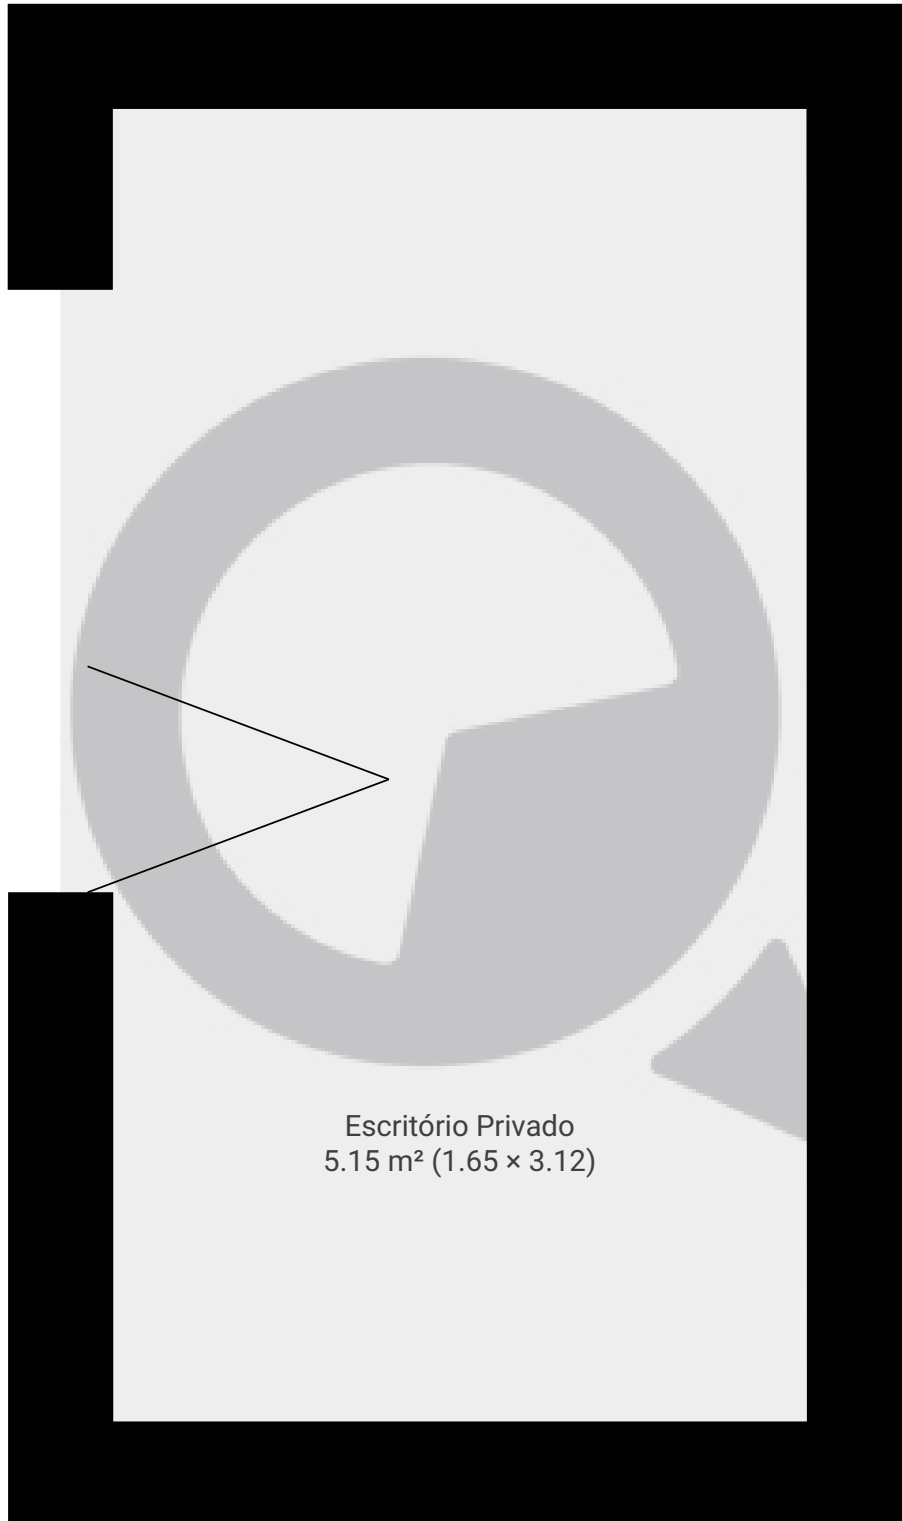

# Avenida Luís Pires de Minas 1433 box 14

Avenida Luís Pires de Minas 1433, 03933-070, São Paulo, BR  
PISOS: 1 • CÔMODOS: 1

## ▼ Andar Térreo

CÔMODOS: 1

Escritório Privado  
5.15 m<sup>2</sup> (1.65 x 3.12)

ESTA PLANTA É FORNECIDA SEM QUALQUER TIPO DE GARANTIA E PRECISÃO DE MEDIDAS.

0.0 0.2 0.5 0.8m  
1:18  
Page 1/1