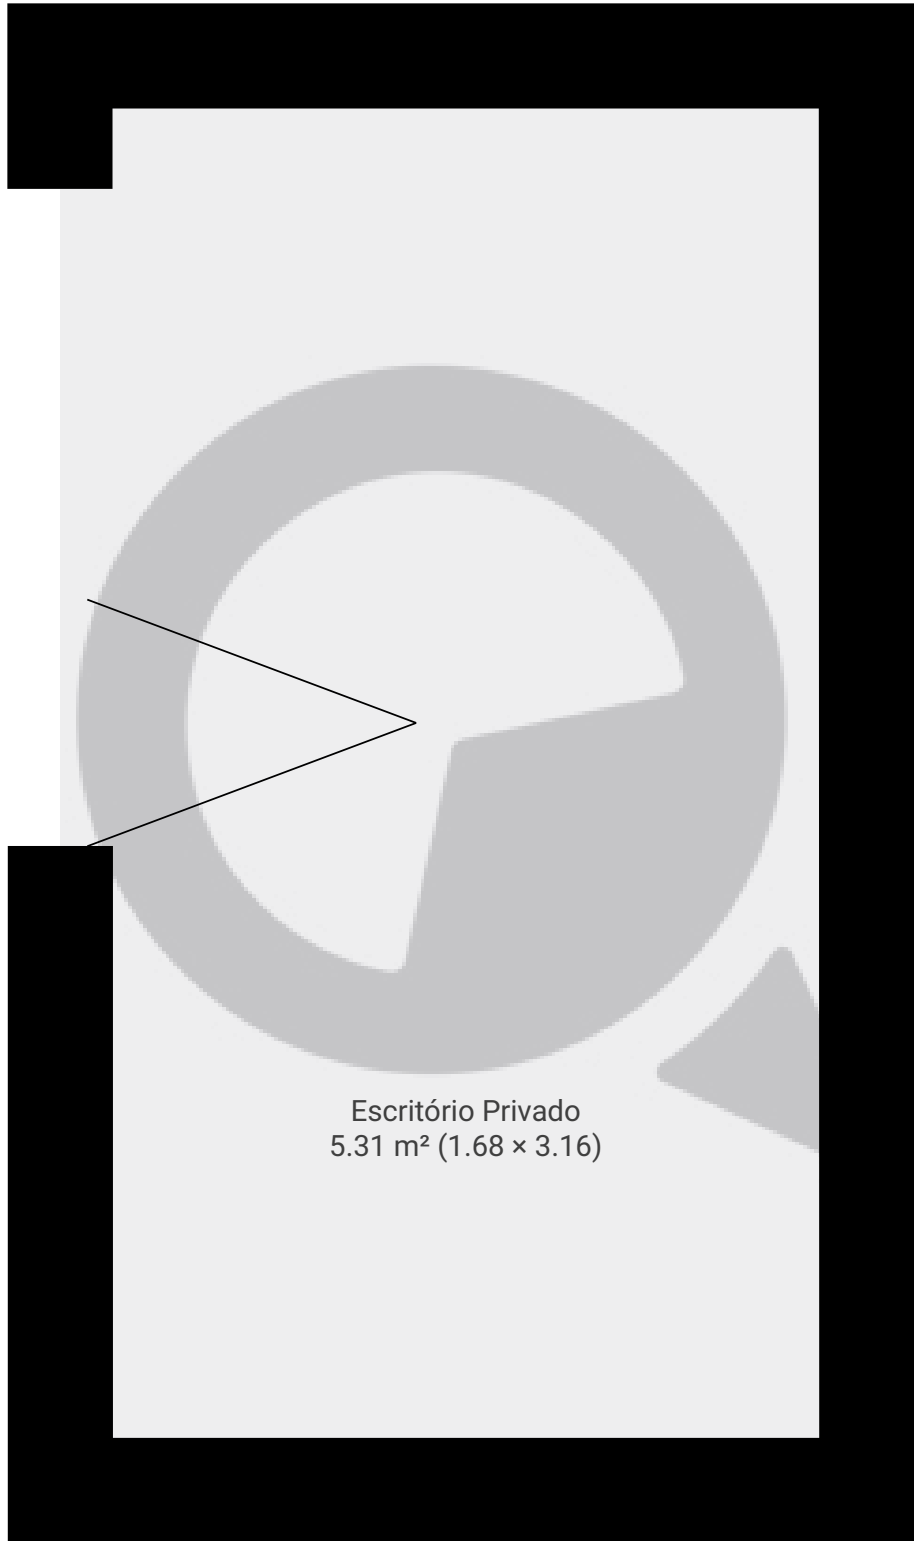

Avenida Luís Pires de Minas 1433 box 2

Avenida Luís Pires de Minas 1433, 03933-070, São Paulo, BR
PISOS: 1 • CÔMODOS: 1

▼ Andar Térreo

CÔMODOS: 1

Escritório Privado
5.31 m² (1.68 × 3.16)

ESTA PLANTA É FORNECIDA SEM QUALQUER TIPO DE GARANTIA E PRECISÃO DE MEDIDAS.

0.0 0.2 0.5 0.8m
1:18
Page 1/1