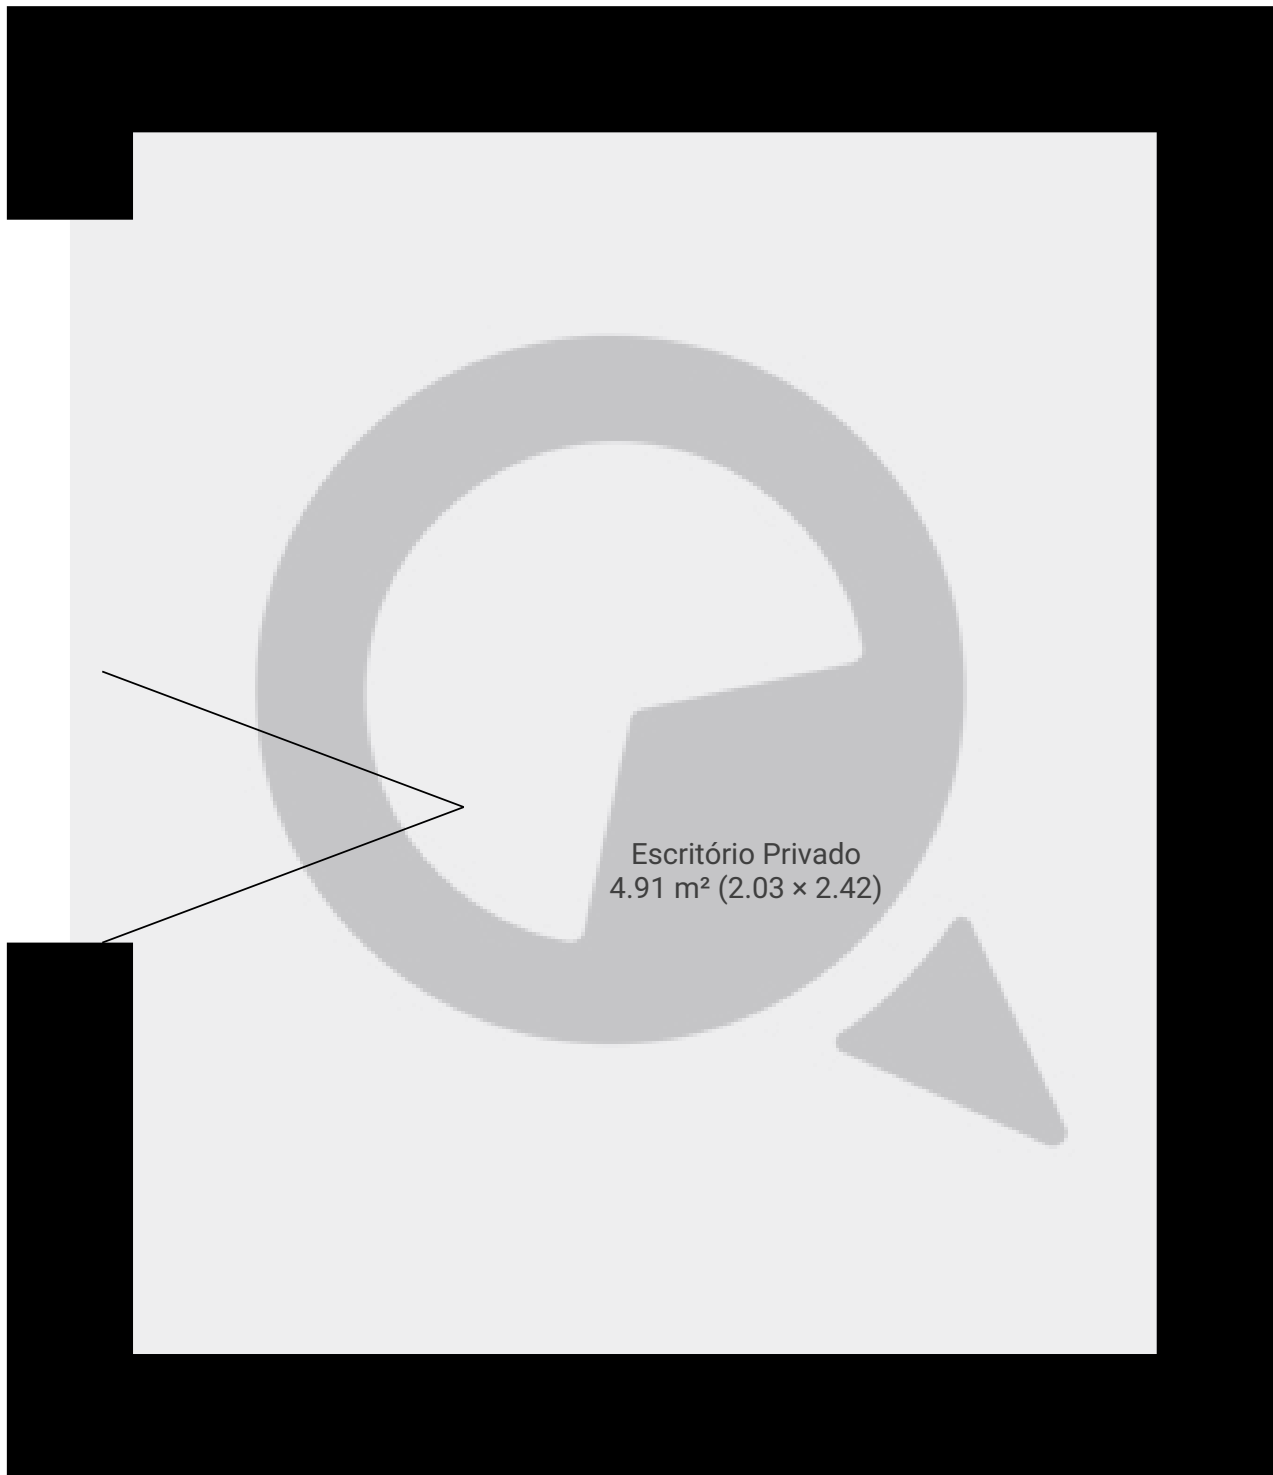

Avenida Luís Pires de Minas 1433 box 8

Avenida Luís Pires de Minas 1433, 03933-070, São Paulo, BR
PISOS: 1 • CÔMODOS: 1

▼ Andar Térreo

CÔMODOS: 1

ESTA PLANTA É FORNECIDA SEM QUALQUER TIPO DE GARANTIA E PRECISÃO DE MEDIDAS.