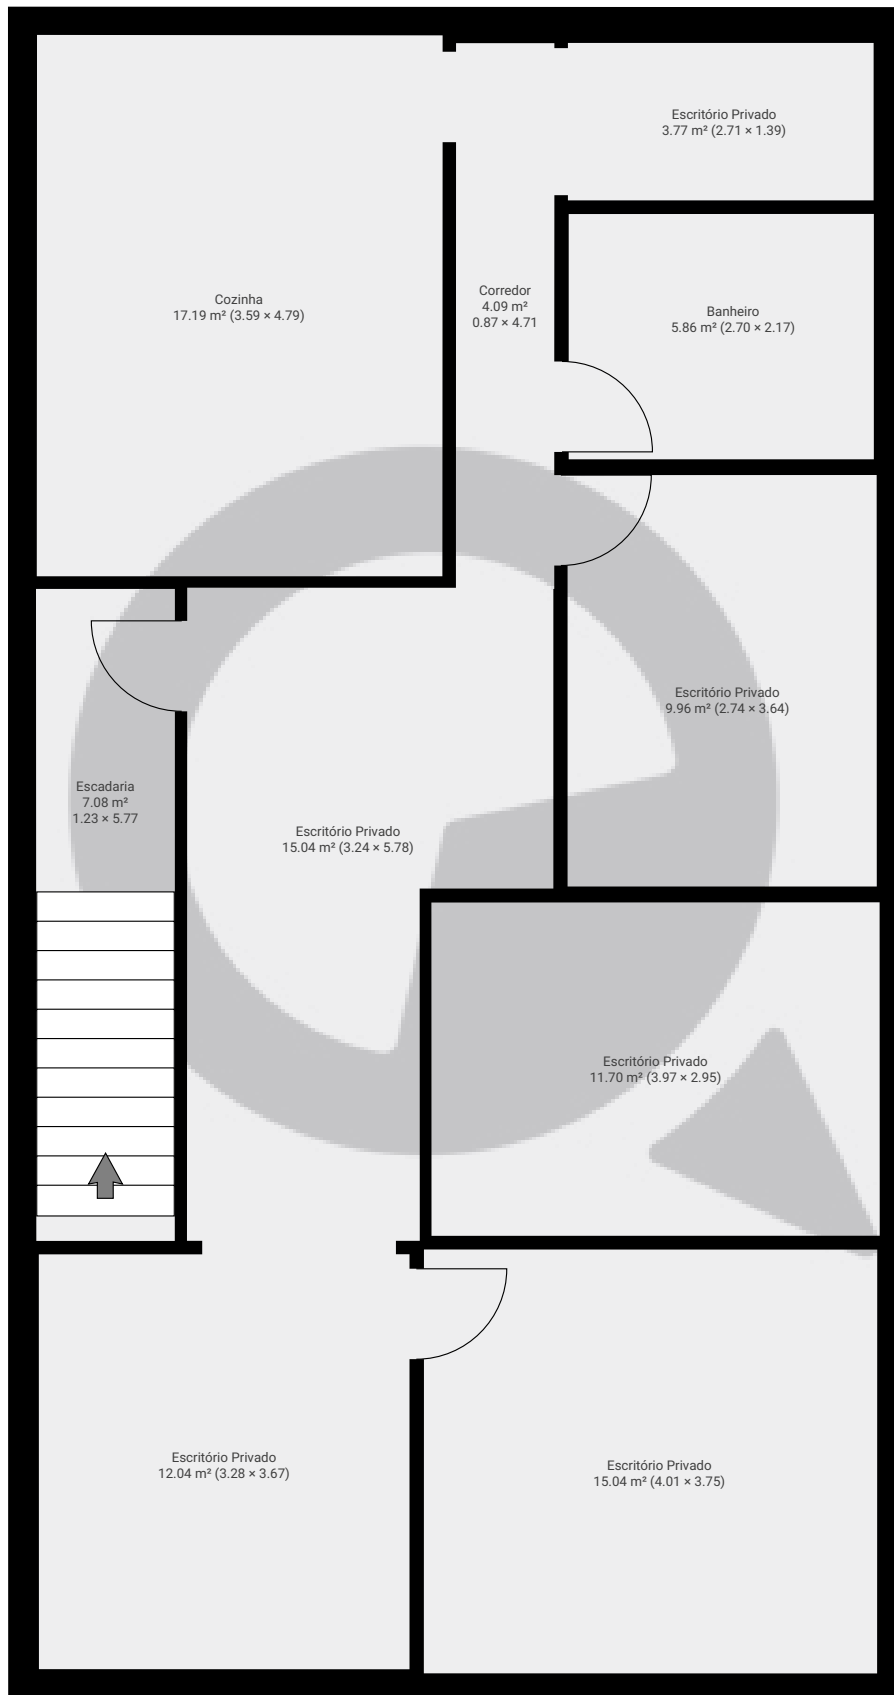

Avenida Baronesa de Muritiba, nº706 sobreloja

Avenida Baronesa de Muritiba 706, 08311-080, São Paulo, BR
PISOS: 1 • CÔMODOS: 10

 SuaQuadra

▼ 1º Piso

CÔMODOS: 10

ESTA PLANTA É FORNECIDA SEM QUALQUER TIPO DE GARANTIA E PRECISÃO DE MEDIDAS.

0 1 2 3m
1:67

Page 1/1