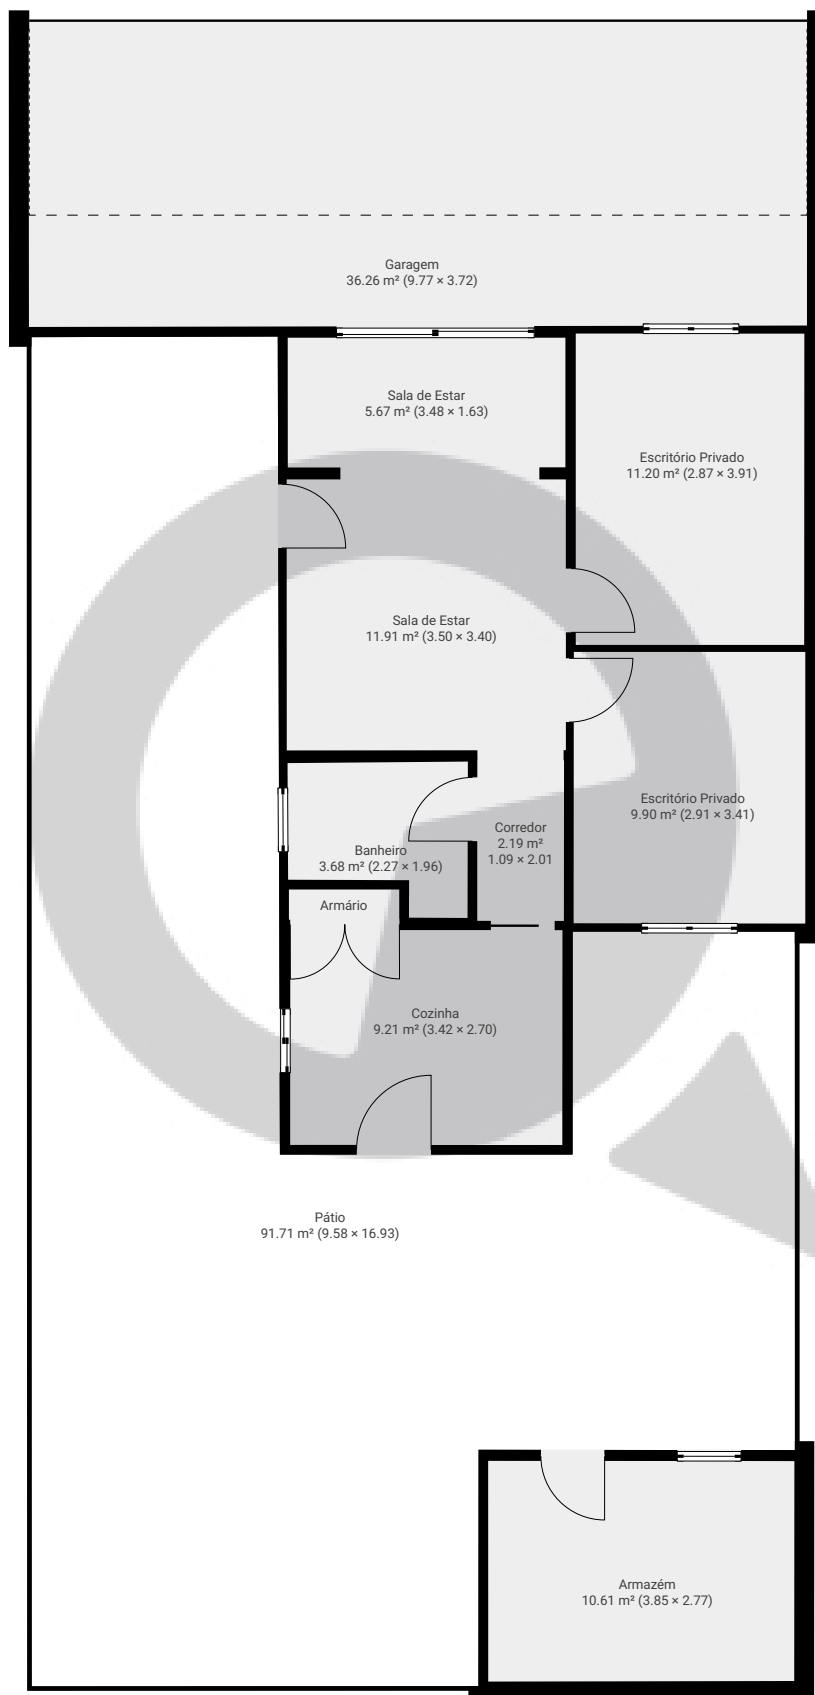

Rua Despraiado, 168 - casa

Rua Despraiado 168, 04711-060 São Paulo, São Paulo, BR
PISOS: 1 • CÔMODOS: 10

▼ Andar Térreo

CÔMODOS: 10

ESTA PLANTA É FORNECIDA SEM QUALQUER TIPO DE GARANTIA E PRECISÃO DE MEDIDAS.