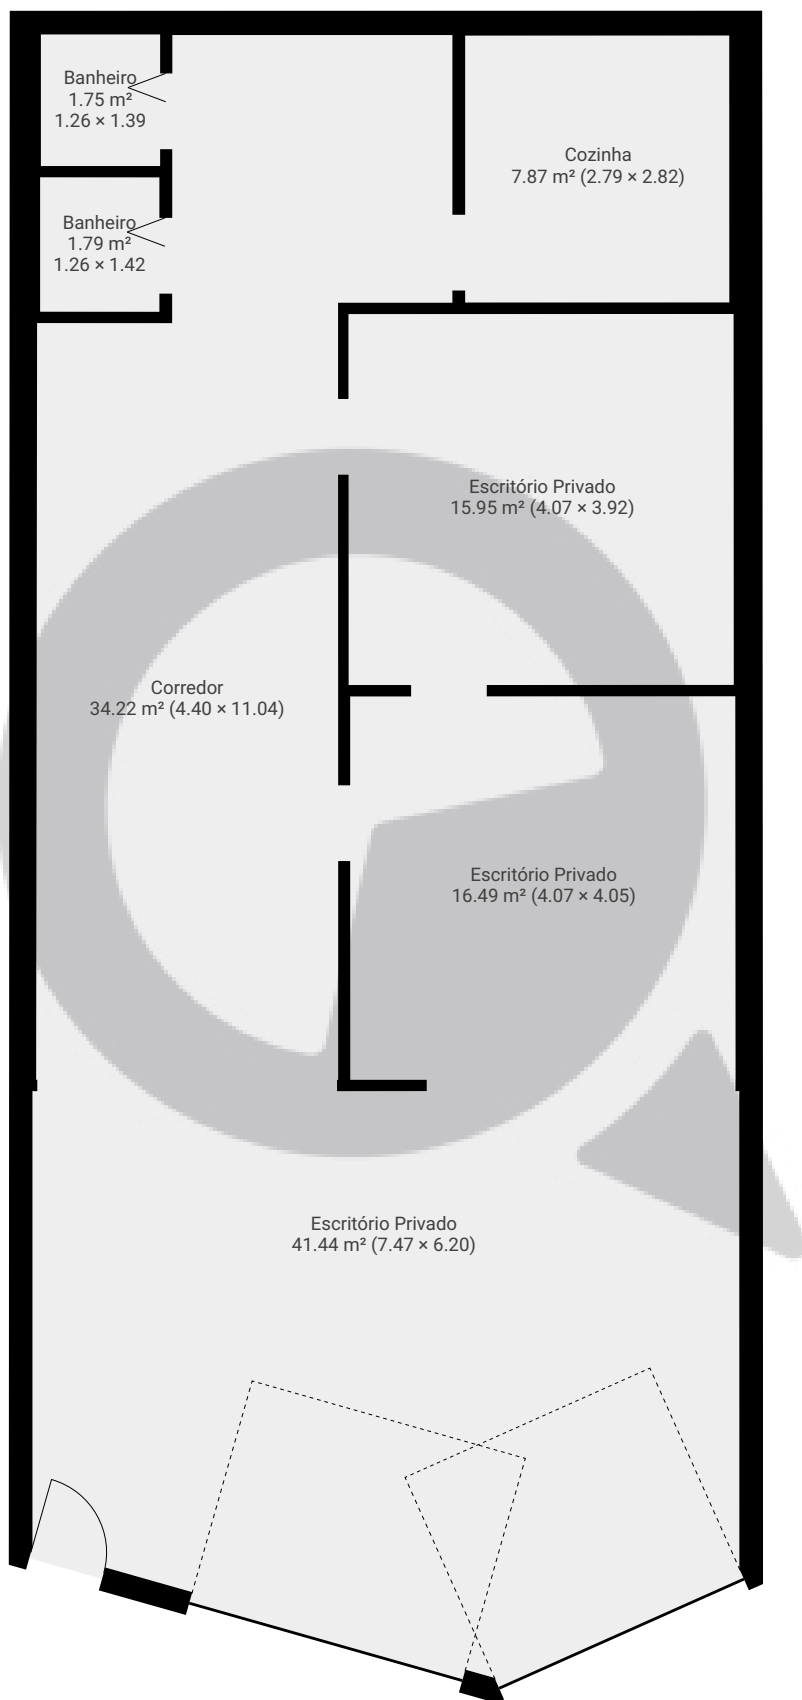

Avenida Álvaro Ramos1536

Avenida Álvaro Ramos 1536, 03330-000, São Paulo, BR
PISOS: 1 • CÔMODOS: 7

▼ Andar Térreo

CÔMODOS: 7

ESTA PLANTA É FORNECIDA SEM QUALQUER TIPO DE GARANTIA E PRECISÃO DE MEDIDAS.