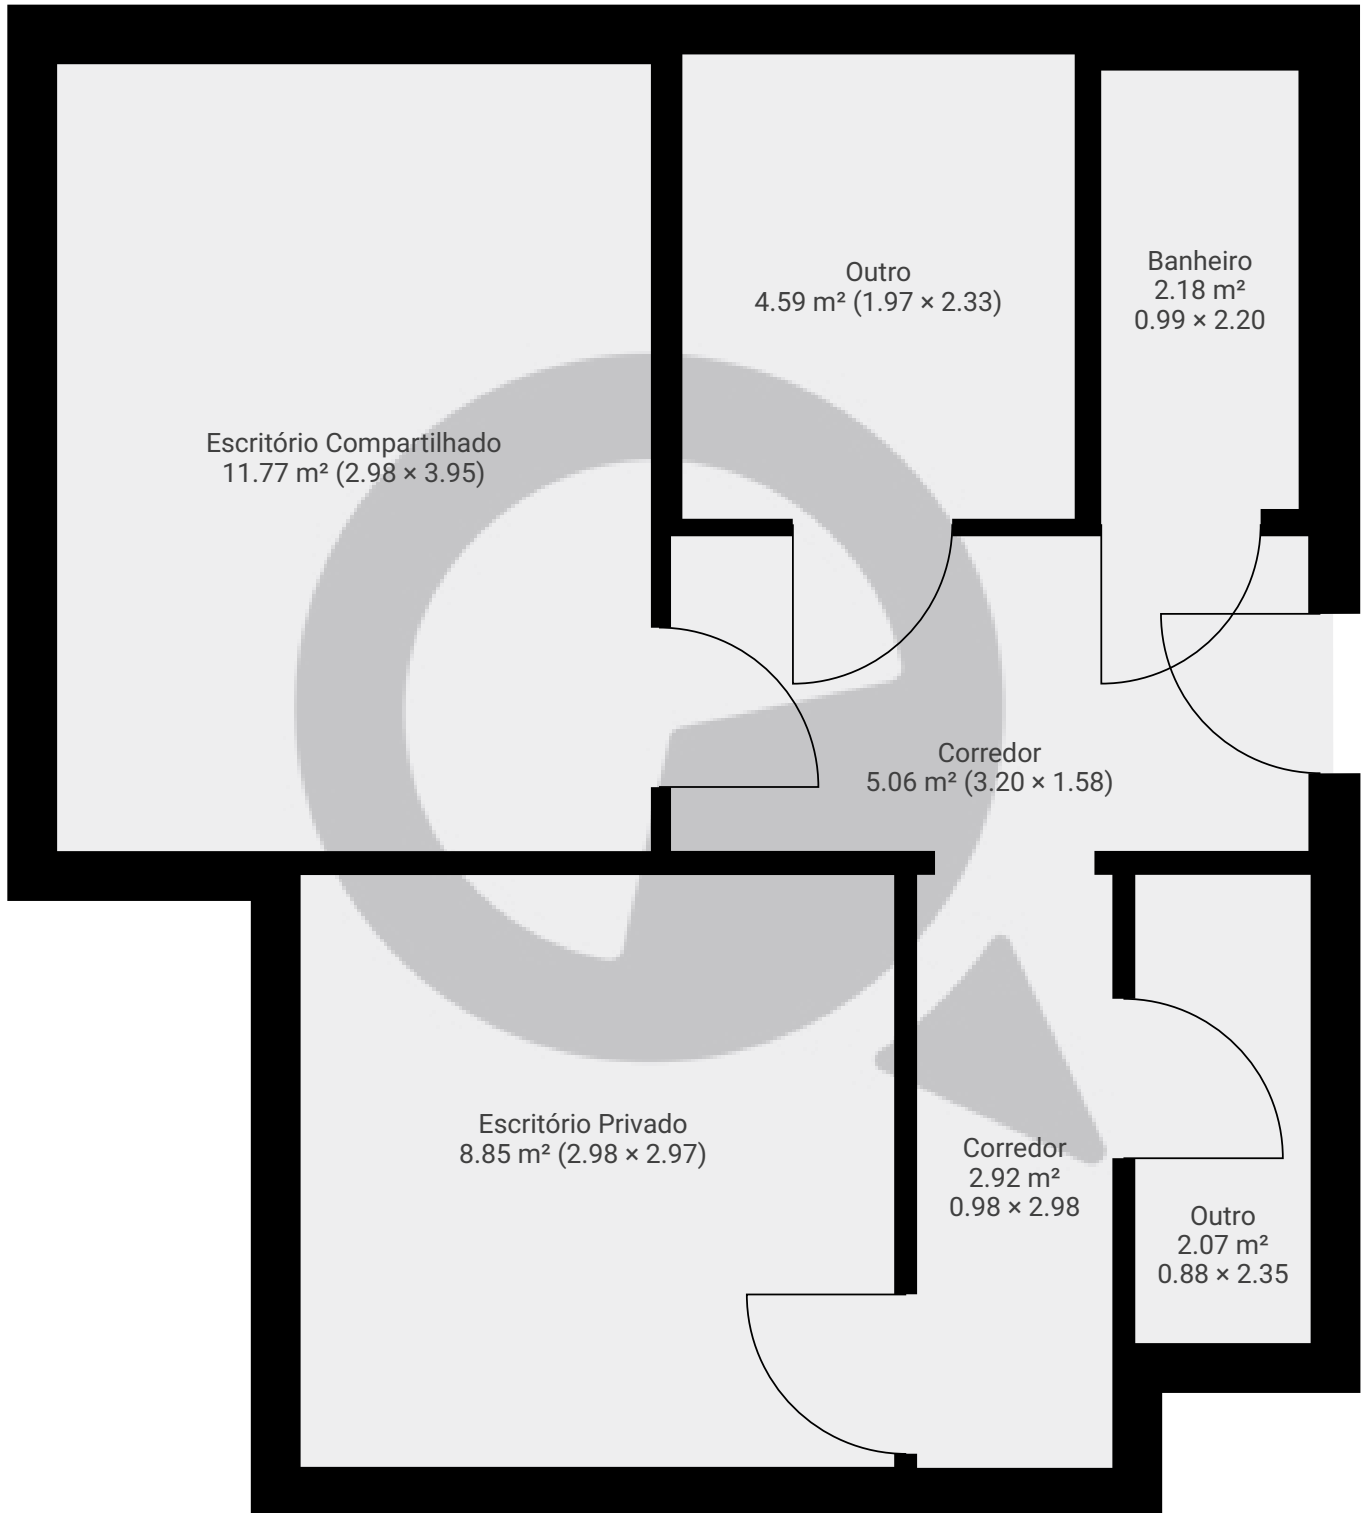

Meu novo projeto

Rua Marconi 34, 01044-000, São Paulo, BR
PISOS: 1 • CÔMODOS: 7

▼ Andar Térreo

CÔMODOS: 7

ESTA PLANTA É FORNECIDA SEM QUALQUER TIPO DE GARANTIA E PRECISÃO DE MEDIDAS.

1:38

Page 1/1