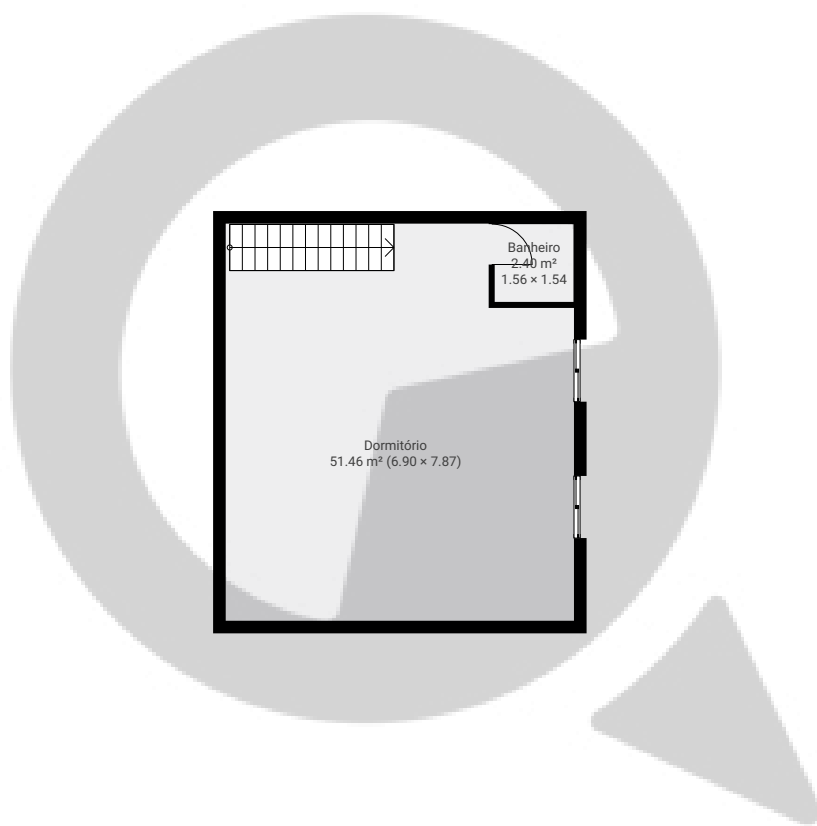

Doutor Moisés

Rua Doutor Moisés Kahan 37, 01139-040, São Paulo, BR
PISOS: 2 • CÔMODOS: 10

▼ Andar Térreo

CÔMODOS: 8

ESTA PLANTA É FORNECIDA SEM QUALQUER TIPO DE GARANTIA E PRECISÃO DE MEDIDAS.

Doutor Moisés

Rua Doutor Moisés Kahan 37, 01139-040, São Paulo, BR
PISOS: 2 • CÔMODOS: 10

▼ 1º Piso

CÔMODOS: 2

ESTA PLANTA É FORNECIDA SEM QUALQUER TIPO DE GARANTIA E PRECISÃO DE MEDIDAS.

0 2 4 6m
1:150
Page 2/2