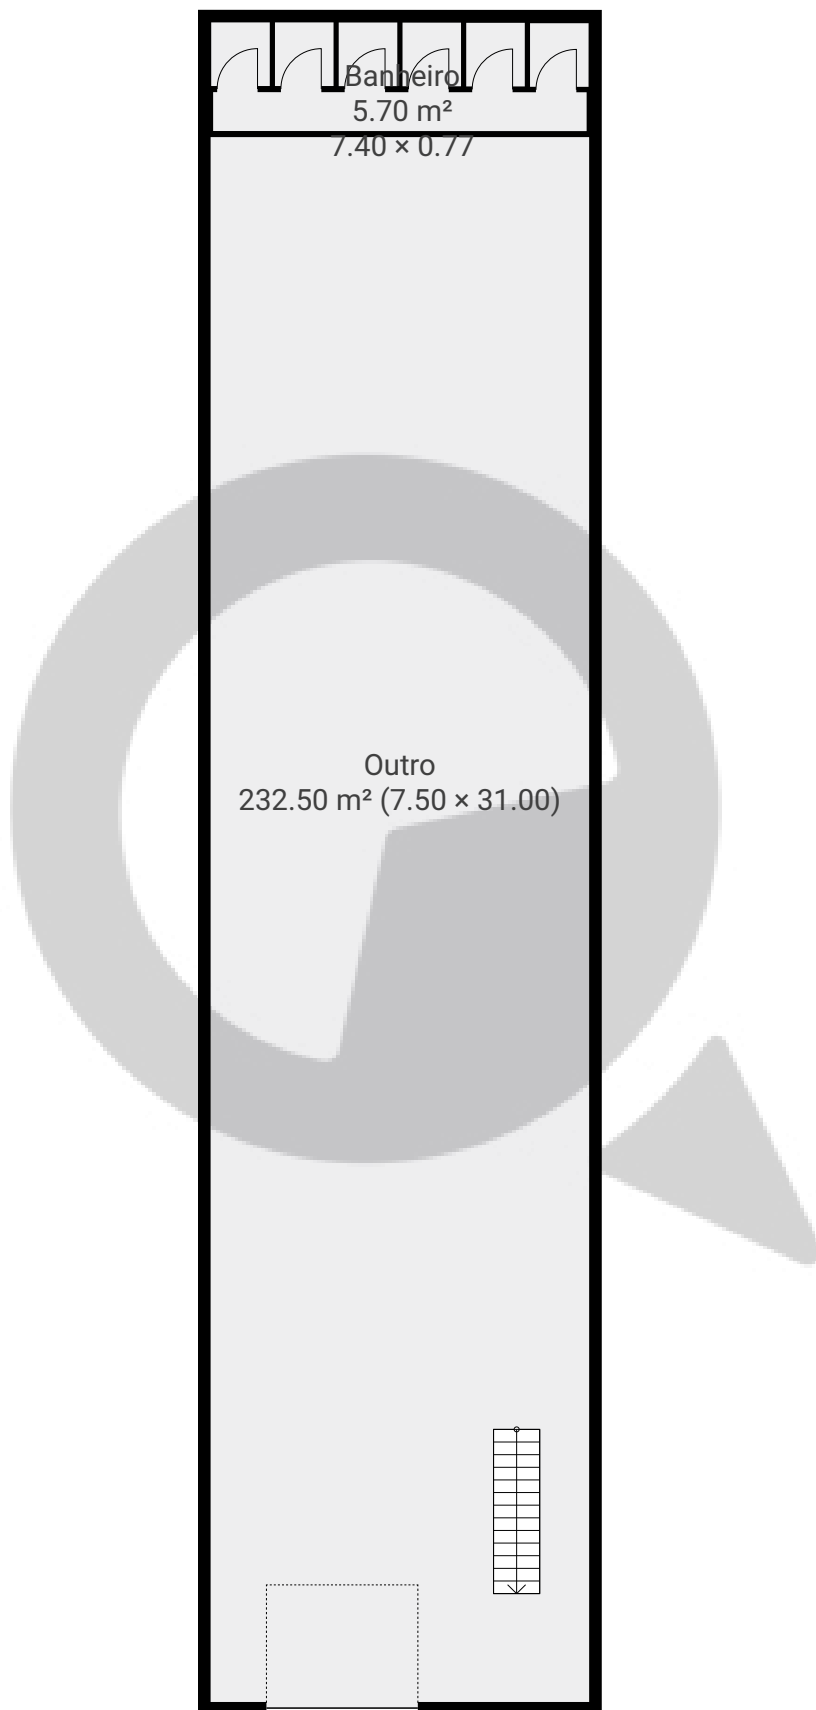

Doutor Moisés

Rua Doutor Moisés Kahan 37, 01139-040, São Paulo, BR
PISOS: 2 • CÔMODOS: 10

▼ Andar Térreo

CÔMODOS: 8

ESTA PLANTA É FORNECIDA SEM QUALQUER TIPO DE GARANTIA E PRECISÃO DE MEDIDAS.

Doutor Moisés

Rua Doutor Moisés Kahan 37, 01139-040, São Paulo, BR
PISOS: 2 • CÔMODOS: 10

▼ 1º Piso

CÔMODOS: 2

ESTA PLANTA É FORNECIDA SEM QUALQUER TIPO DE GARANTIA E PRECISÃO DE MEDIDAS.

0 2 4 6m
1:150
Page 2/2