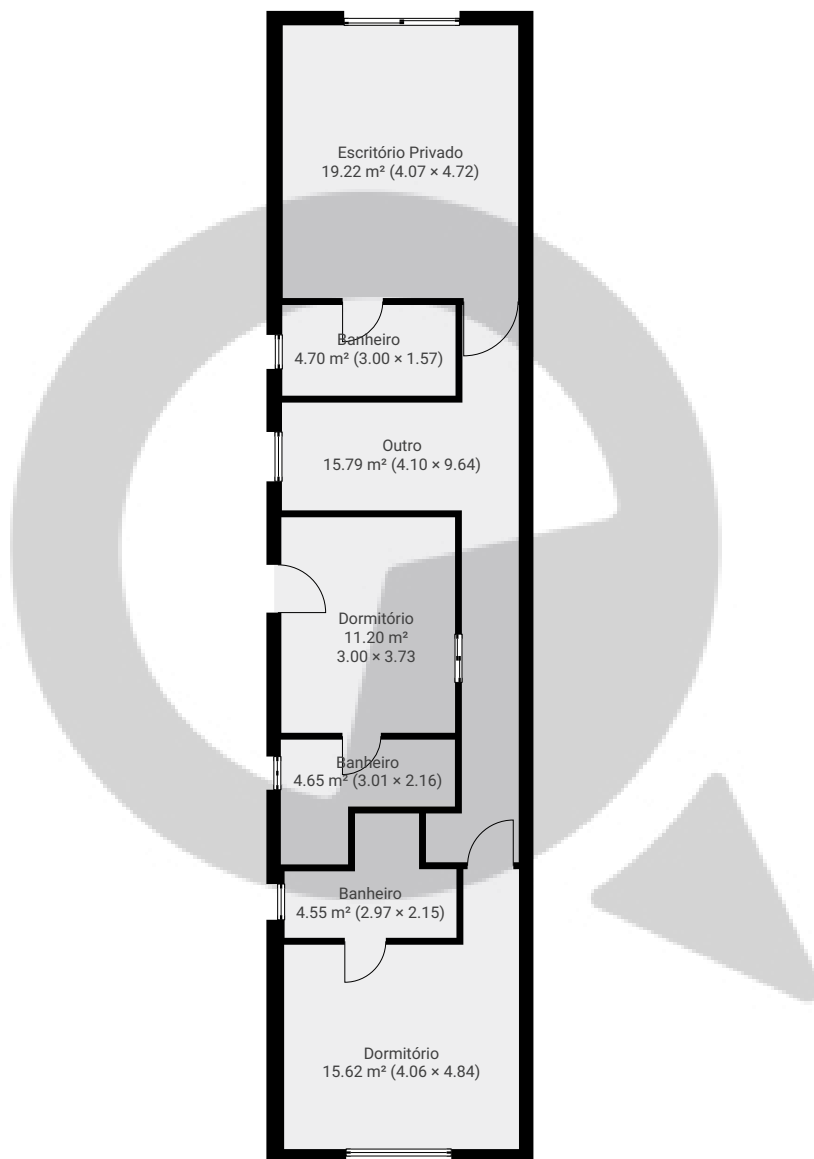

▼ Andar Térreo

ÁREA TOTAL: 85.09 m² · ÁREA DE MORADIA: 85.09 m² · CÔMODOS: 1

ESTA PLANTA É FORNECIDA SEM QUALQUER TIPO DE GARANTIA E PRECISÃO DE MEDIDAS.

▼ 1º Piso

ÁREA TOTAL: 72.59 m² • ÁREA DE MORADIA: 72.59 m² • CÔMODOS: 7

ESTA PLANTA É FORNECIDA SEM QUALQUER TIPO DE GARANTIA E PRECISÃO DE MEDIDAS.

▼ 2º Piso

ÁREA TOTAL: 75.68 m² · ÁREA DE MORADIA: 75.68 m² · CÔMODOS: 7

ESTA PLANTA É FORNECIDA SEM QUALQUER TIPO DE GARANTIA E PRECISÃO DE MEDIDAS.