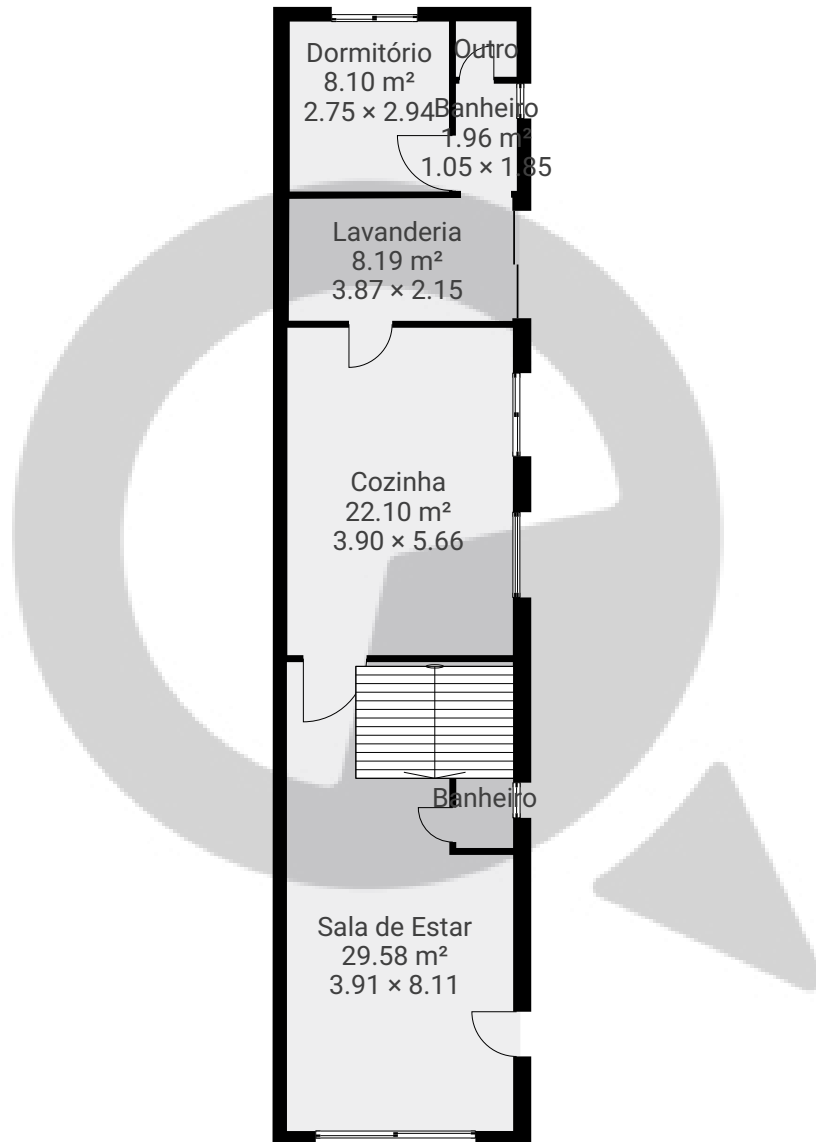

▼ Andar Térreo

ÁREA TOTAL: 85.09 m² · ÁREA DE MORADIA: 85.09 m² · CÔMODOS: 1

ESTA PLANTA É FORNECIDA SEM QUALQUER TIPO DE GARANTIA E PRECISÃO DE MEDIDAS.

▼ 1º Piso

ÁREA TOTAL: 72.59 m² • ÁREA DE MORADIA: 72.59 m² • CÔMODOS: 7

ESTA PLANTA É FORNECIDA SEM QUALQUER TIPO DE GARANTIA E PRECISÃO DE MEDIDAS.

▼ 2º Piso

ÁREA TOTAL: 75.68 m² · ÁREA DE MORADIA: 75.68 m² · CÔMODOS: 7

ESTA PLANTA É FORNECIDA SEM QUALQUER TIPO DE GARANTIA E PRECISÃO DE MEDIDAS.