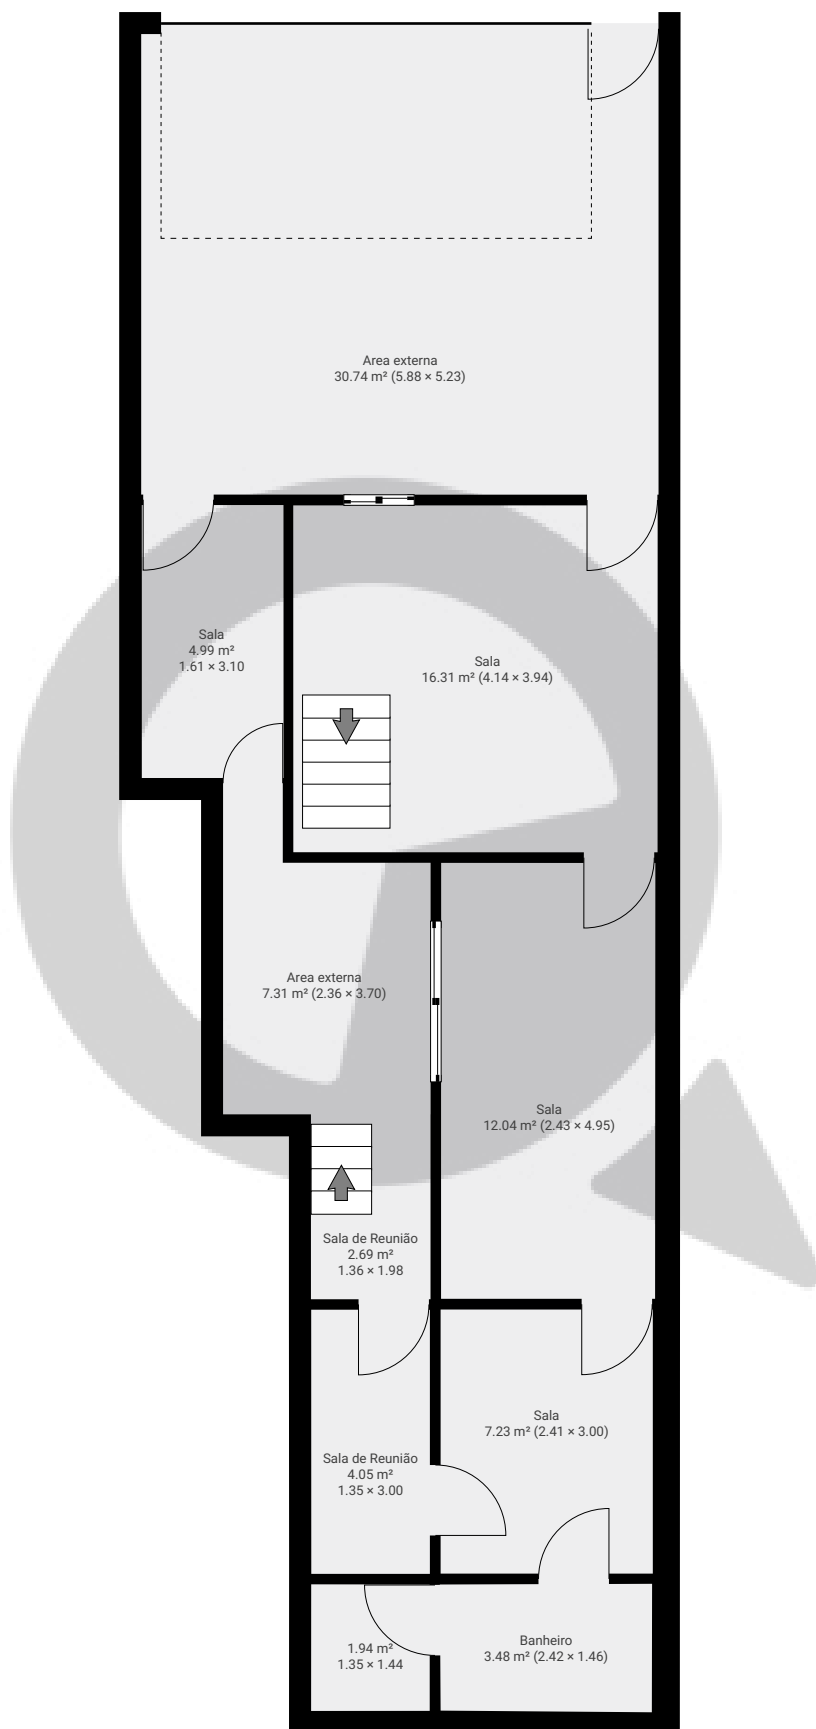

▼ Andar Térreo

ÁREA TOTAL: 90.71 m² • ÁREA DE MORADIA: 90.71 m² • CÔMODOS: 10

ESTA PLANTA É FORNECIDA SEM QUALQUER TIPO DE GARANTIA E PRECISÃO DE MEDIDAS.

Page 1/2

▼ 1º Piso

ÁREA TOTAL: 80.34 m² • ÁREA DE MORADIA: 80.34 m² • CÔMODOS: 7

ESTA PLANTA É FORNECIDA SEM QUALQUER TIPO DE GARANTIA E PRECISÃO DE MEDIDAS.