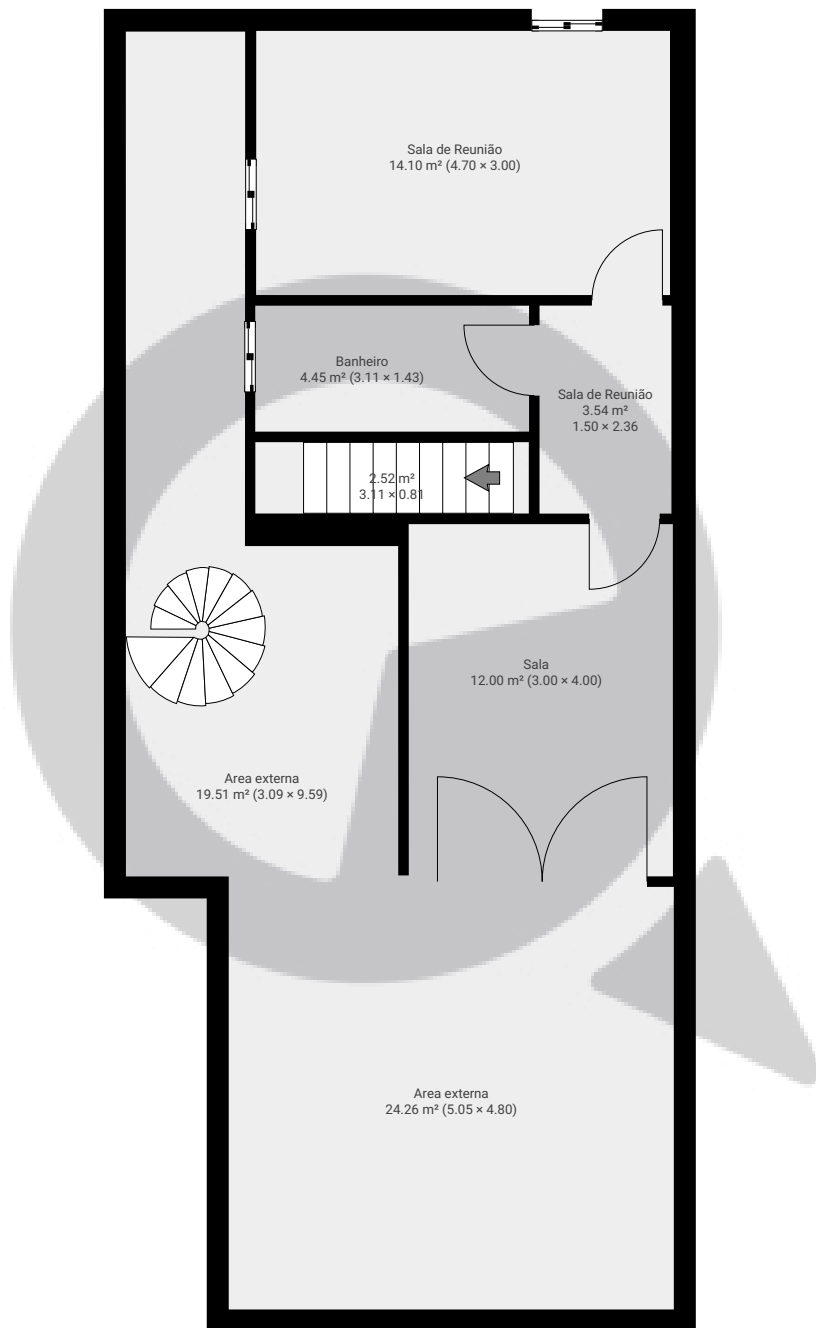

▼ Andar Térreo

ÁREA TOTAL: 90.71 m² • ÁREA DE MORADIA: 90.71 m² • CÔMODOS: 10

ESTA PLANTA É FORNECIDA SEM QUALQUER TIPO DE GARANTIA E PRECISÃO DE MEDIDAS.

Page 1/2

▼ 1º Piso

ÁREA TOTAL: 80.34 m² • ÁREA DE MORADIA: 80.34 m² • CÔMODOS: 7

ESTA PLANTA É FORNECIDA SEM QUALQUER TIPO DE GARANTIA E PRECISÃO DE MEDIDAS.