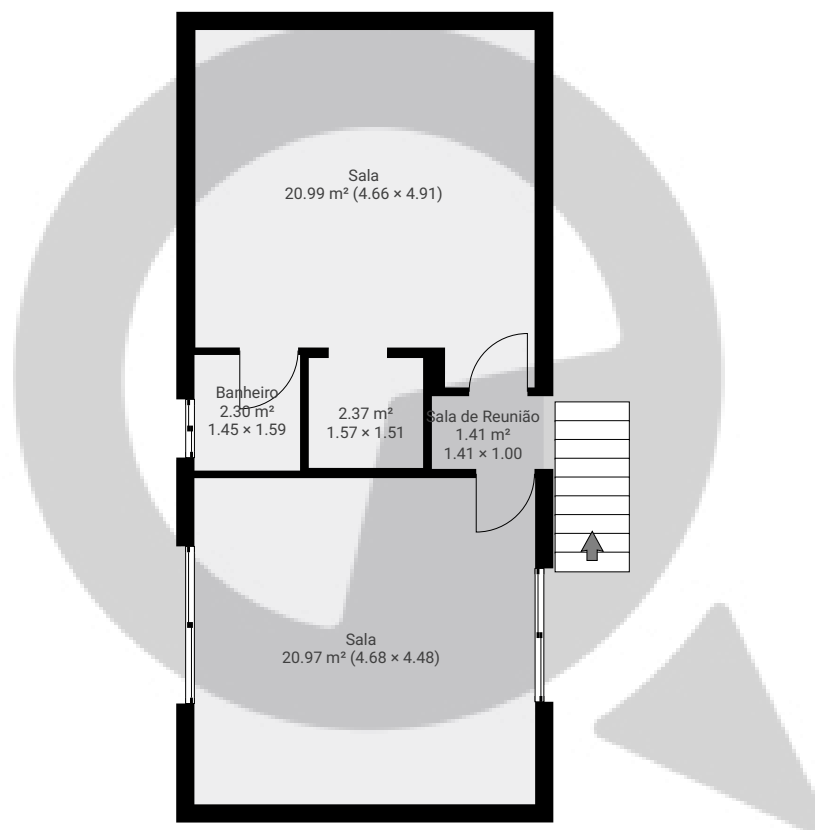

▼ Andar Térreo

ÁREA TOTAL: 183.48 m² • ÁREA DE MORADIA: 183.48 m² • CÔMODOS: 9

ESTA PLANTA É FORNECIDA SEM QUALQUER TIPO DE GARANTIA E PRECISÃO DE MEDIDAS.

▼ 1º Piso

ÁREA TOTAL: 48.02 m² · ÁREA DE MORADIA: 48.02 m² · CÔMODOS: 5

ESTA PLANTA É FORNECIDA SEM QUALQUER TIPO DE GARANTIA E PRECISÃO DE MEDIDAS.

▼ Cave

ÁREA TOTAL: 190.83 m² · ÁREA DE MORADIA: 190.83 m² · CÔMODOS: 6

ESTA PLANTA É FORNECIDA SEM QUALQUER TIPO DE GARANTIA E PRECISÃO DE MEDIDAS.