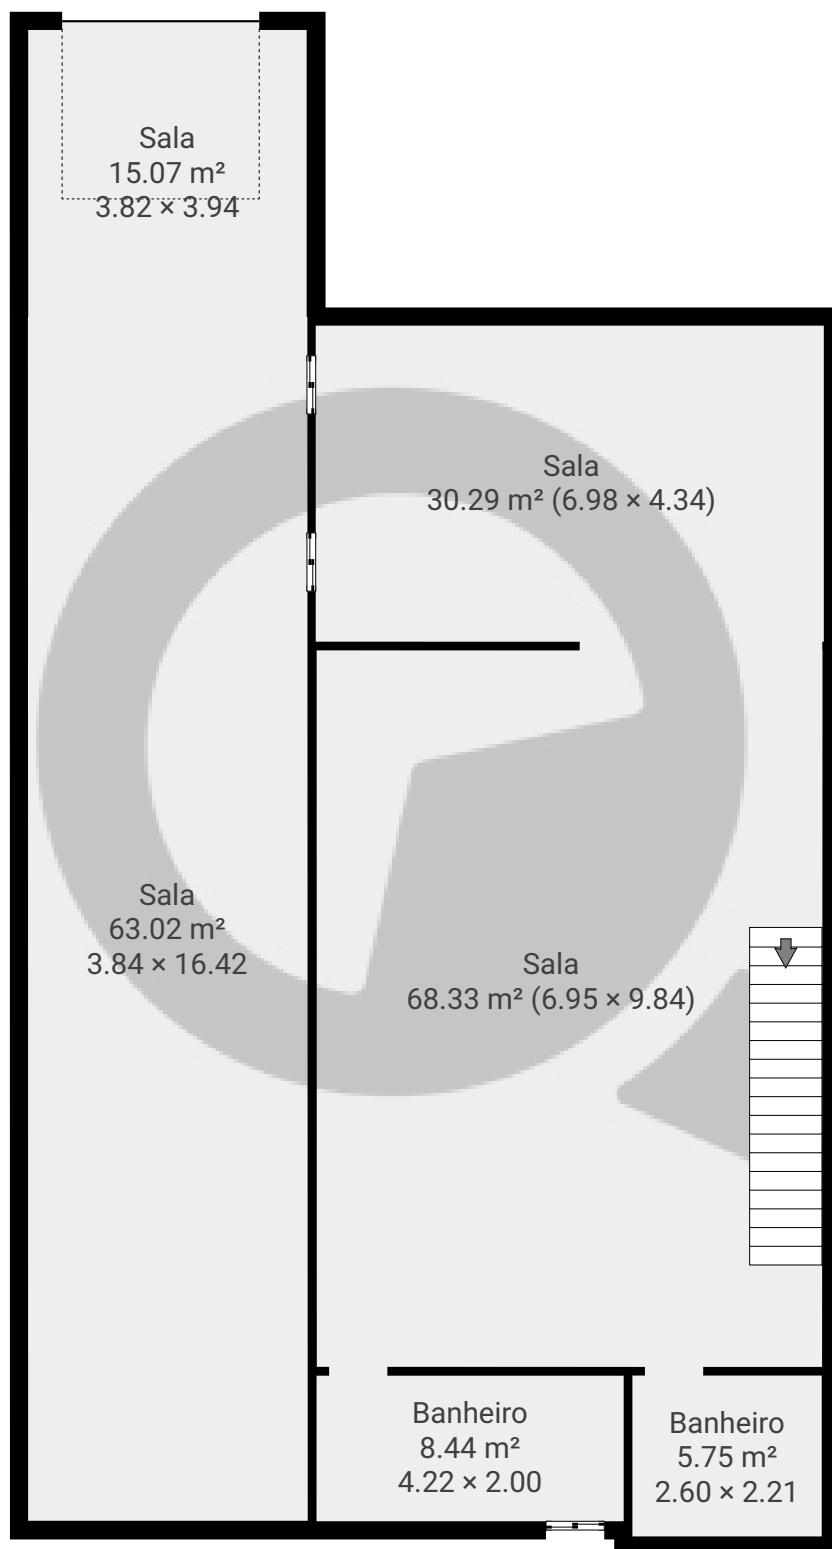

▼ Andar Térreo

ÁREA TOTAL: 183.48 m² • ÁREA DE MORADIA: 183.48 m² • CÔMODOS: 9

ESTA PLANTA É FORNECIDA SEM QUALQUER TIPO DE GARANTIA E PRECISÃO DE MEDIDAS.

▼ 1º Piso

ÁREA TOTAL: 48.02 m² · ÁREA DE MORADIA: 48.02 m² · CÔMODOS: 5

ESTA PLANTA É FORNECIDA SEM QUALQUER TIPO DE GARANTIA E PRECISÃO DE MEDIDAS.

▼ Cave

ÁREA TOTAL: 190.83 m² · ÁREA DE MORADIA: 190.83 m² · CÔMODOS: 6

ESTA PLANTA É FORNECIDA SEM QUALQUER TIPO DE GARANTIA E PRECISÃO DE MEDIDAS.