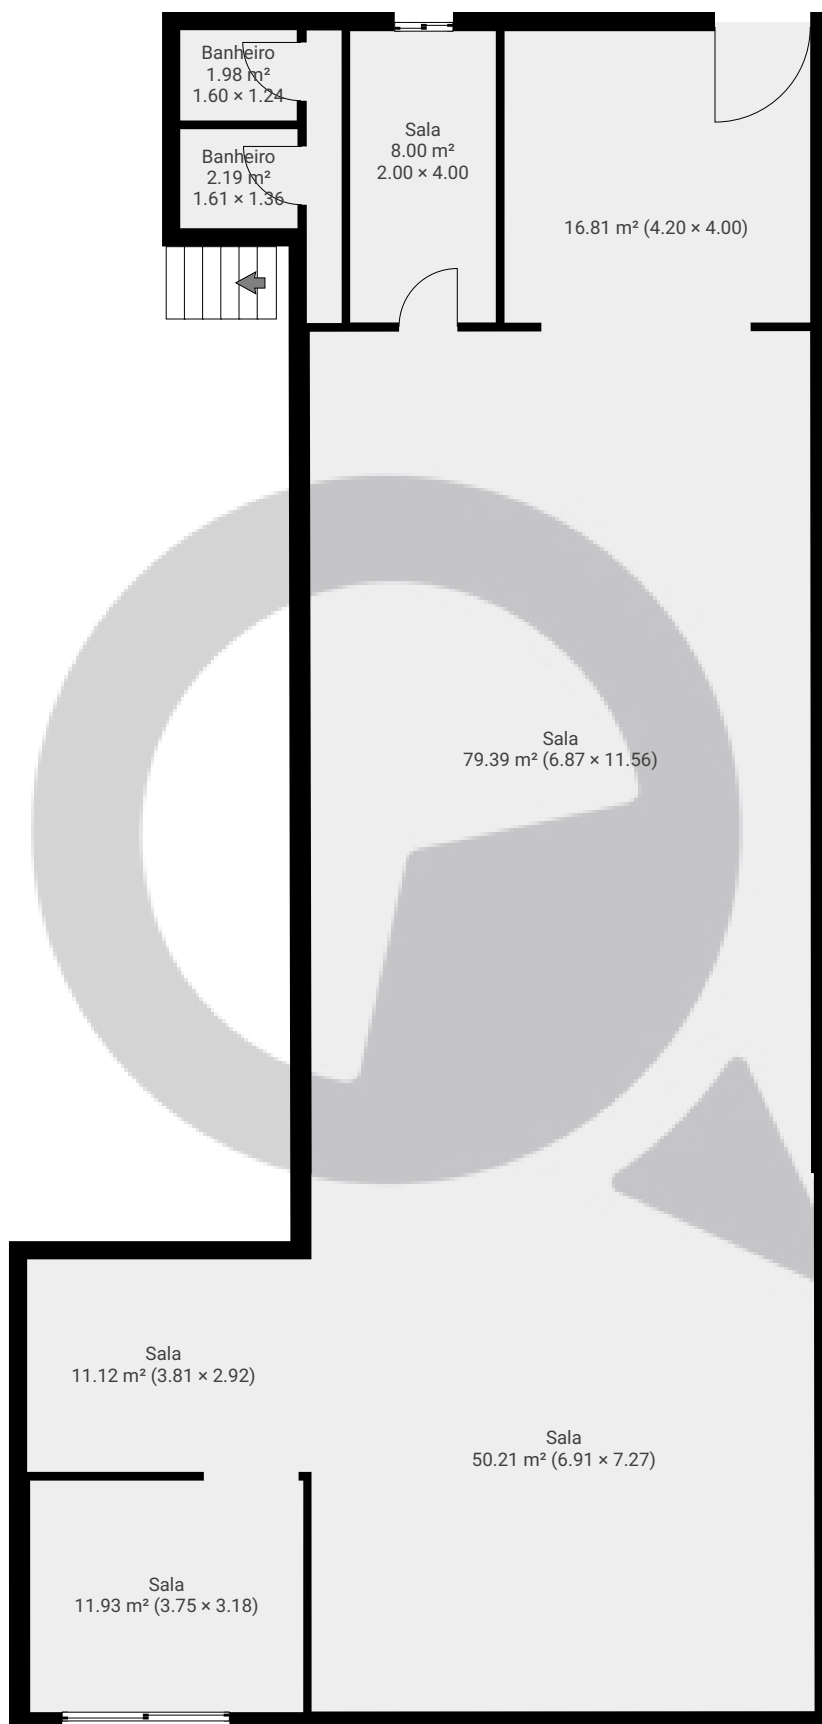

▼ Andar Térreo

ÁREA TOTAL: 183.48 m² • ÁREA DE MORADIA: 183.48 m² • CÔMODOS: 9

ESTA PLANTA É FORNECIDA SEM QUALQUER TIPO DE GARANTIA E PRECISÃO DE MEDIDAS.

▼ 1º Piso

ÁREA TOTAL: 48.02 m² · ÁREA DE MORADIA: 48.02 m² · CÔMODOS: 5

ESTA PLANTA É FORNECIDA SEM QUALQUER TIPO DE GARANTIA E PRECISÃO DE MEDIDAS.

▼ Cave

ÁREA TOTAL: 190.83 m² · ÁREA DE MORADIA: 190.83 m² · CÔMODOS: 6

ESTA PLANTA É FORNECIDA SEM QUALQUER TIPO DE GARANTIA E PRECISÃO DE MEDIDAS.