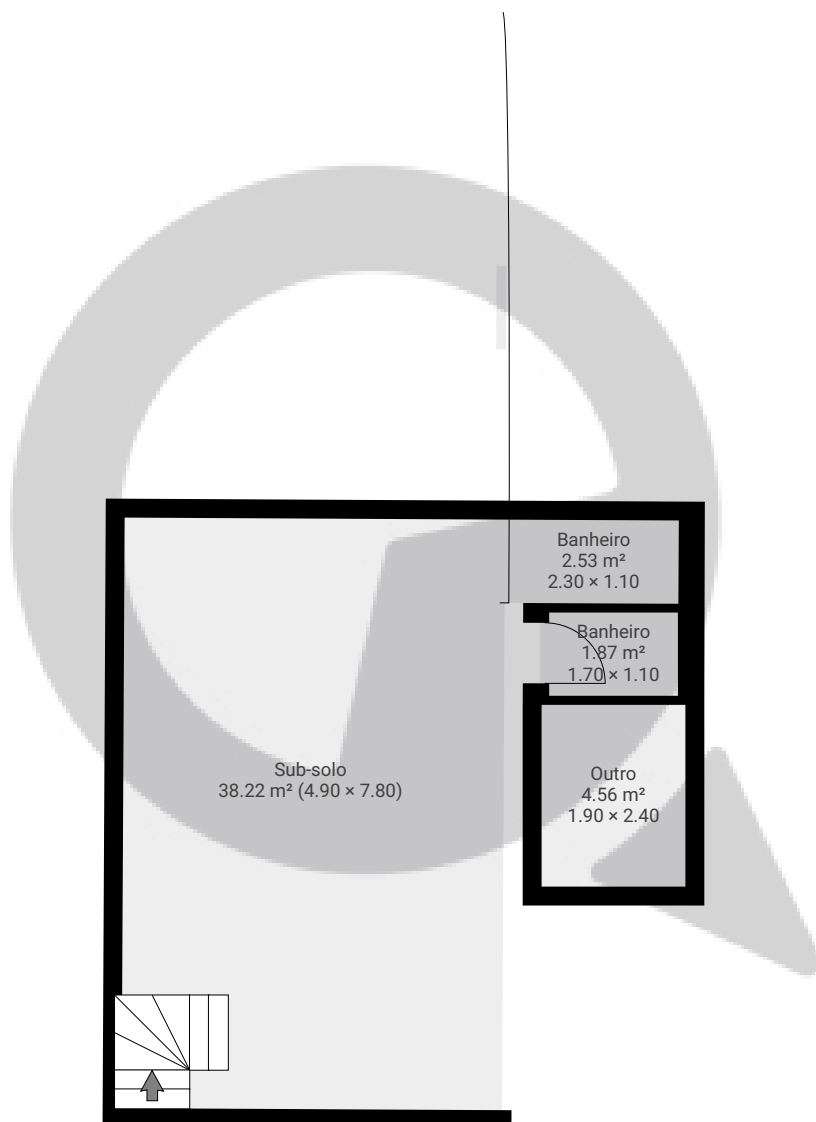

▼ Andar Térreo

ÁREA TOTAL: 195.98 m² · ÁREA DE MORADIA: 195.98 m² · CÔMODOS: 2

ESTA PLANTA É FORNECIDA SEM QUALQUER TIPO DE GARANTIA E PRECISÃO DE MEDIDAS.

Page 1/2

▼ Cave

ÁREA TOTAL: 47.16 m² · ÁREA DE MORADIA: 47.16 m² · CÔMODOS: 4

ESTA PLANTA É FORNECIDA SEM QUALQUER TIPO DE GARANTIA E PRECISÃO DE MEDIDAS.