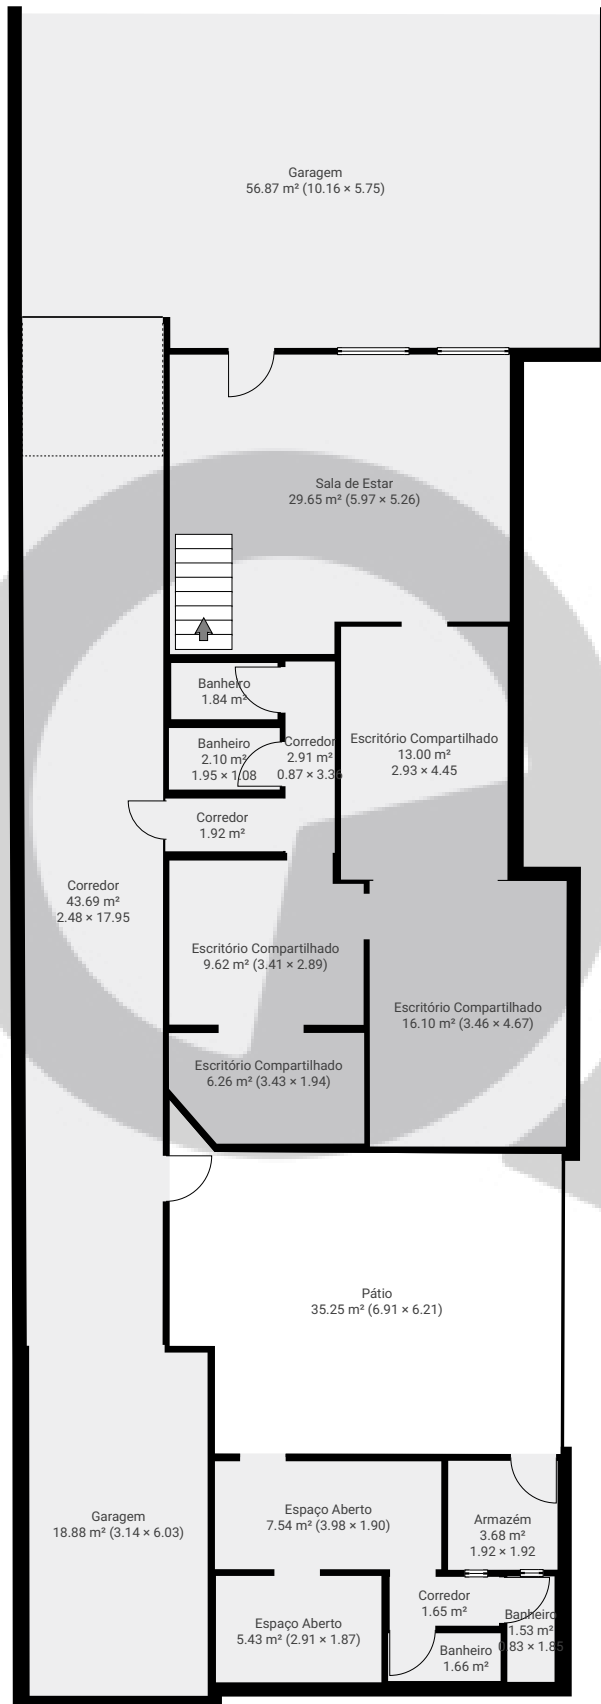

Nhambiquaras, 722 - casa

Alameda dos Nhambiquaras 722, 04090-001 São Paulo, São Paulo, BR
ÁREA TOTAL: 373.06 m² · ÁREA DE MORADIA: 262.08 m² · PISOS: 2 · CÔMODOS: 31

▼ Andar Térreo

ÁREA TOTAL: 259.47 m² · ÁREA DE MORADIA: 148.49 m² · CÔMODOS: 18

ESTA PLANTA É FORNECIDA SEM QUALQUER TIPO DE GARANTIA E PRECISÃO DE MEDIDAS.

Nhambiquaras, 722 - casa

Alameda dos Nhambiquaras 722, 04090-001 São Paulo, São Paulo, BR
ÁREA TOTAL: 373.06 m² · ÁREA DE MORADIA: 262.08 m² · PISOS: 2 · CÔMODOS: 31

▼ 1º Piso

ÁREA TOTAL: 113.59 m² · ÁREA DE MORADIA: 113.59 m² · CÔMODOS: 13

ESTA PLANTA É FORNECIDA SEM QUALQUER TIPO DE GARANTIA E PRECISÃO DE MEDIDAS.