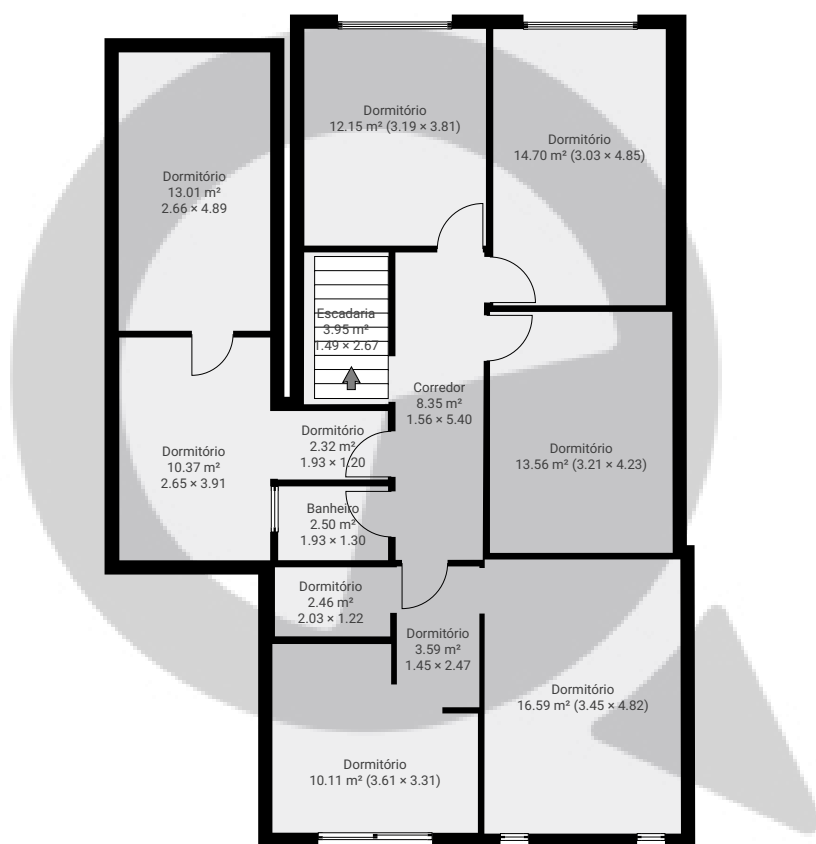

Nhambiquaras, 722 - casa

Alameda dos Nhambiquaras 722, 04090-001 São Paulo, São Paulo, BR
ÁREA TOTAL: 373.06 m² · ÁREA DE MORADIA: 262.08 m² · PISOS: 2 · CÔMODOS: 31

▼ Andar Térreo

ÁREA TOTAL: 259.47 m² · ÁREA DE MORADIA: 148.49 m² · CÔMODOS: 18

ESTA PLANTA É FORNECIDA SEM QUALQUER TIPO DE GARANTIA E PRECISÃO DE MEDIDAS.

Nhambiquaras, 722 - casa

Alameda dos Nhambiquaras 722, 04090-001 São Paulo, São Paulo, BR
ÁREA TOTAL: 373.06 m² · ÁREA DE MORADIA: 262.08 m² · PISOS: 2 · CÔMODOS: 31

▼ 1º Piso

ÁREA TOTAL: 113.59 m² · ÁREA DE MORADIA: 113.59 m² · CÔMODOS: 13

ESTA PLANTA É FORNECIDA SEM QUALQUER TIPO DE GARANTIA E PRECISÃO DE MEDIDAS.