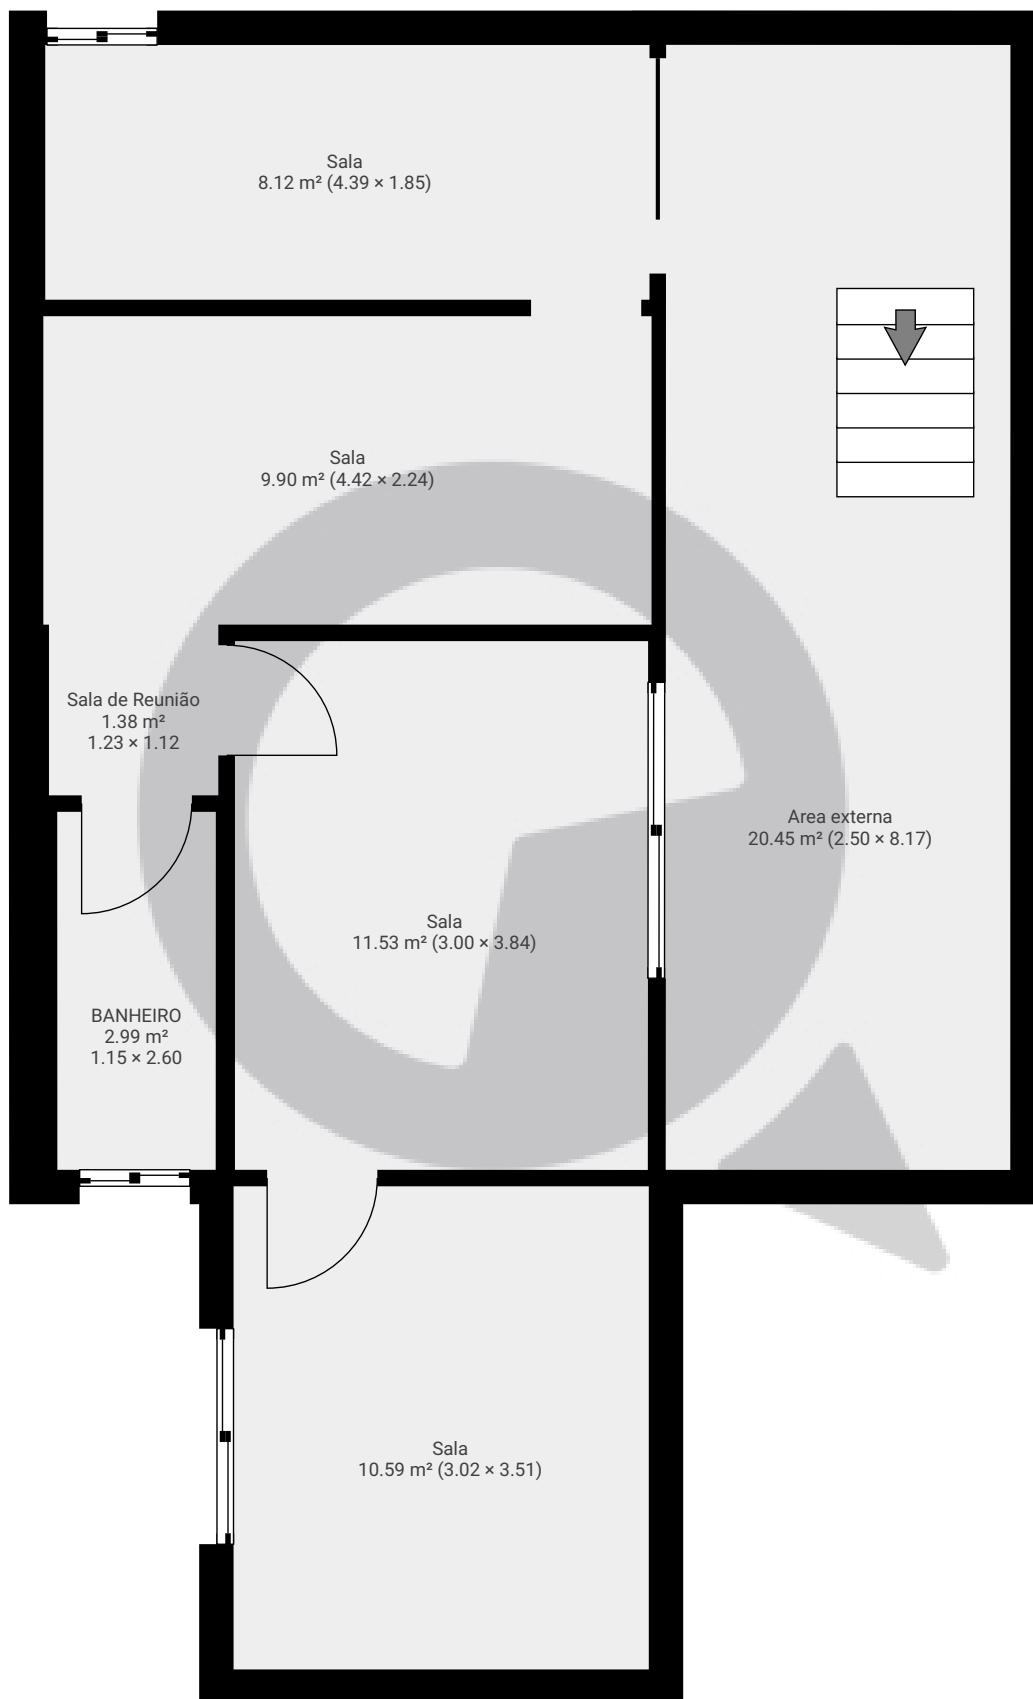

▼ 1º Piso

ÁREA TOTAL: 64.92 m² · ÁREA DE MORADIA: 64.92 m² · CÔMODOS: 7

ESTA PLANTA É FORNECIDA SEM QUALQUER TIPO DE GARANTIA E PRECISÃO DE MEDIDAS.