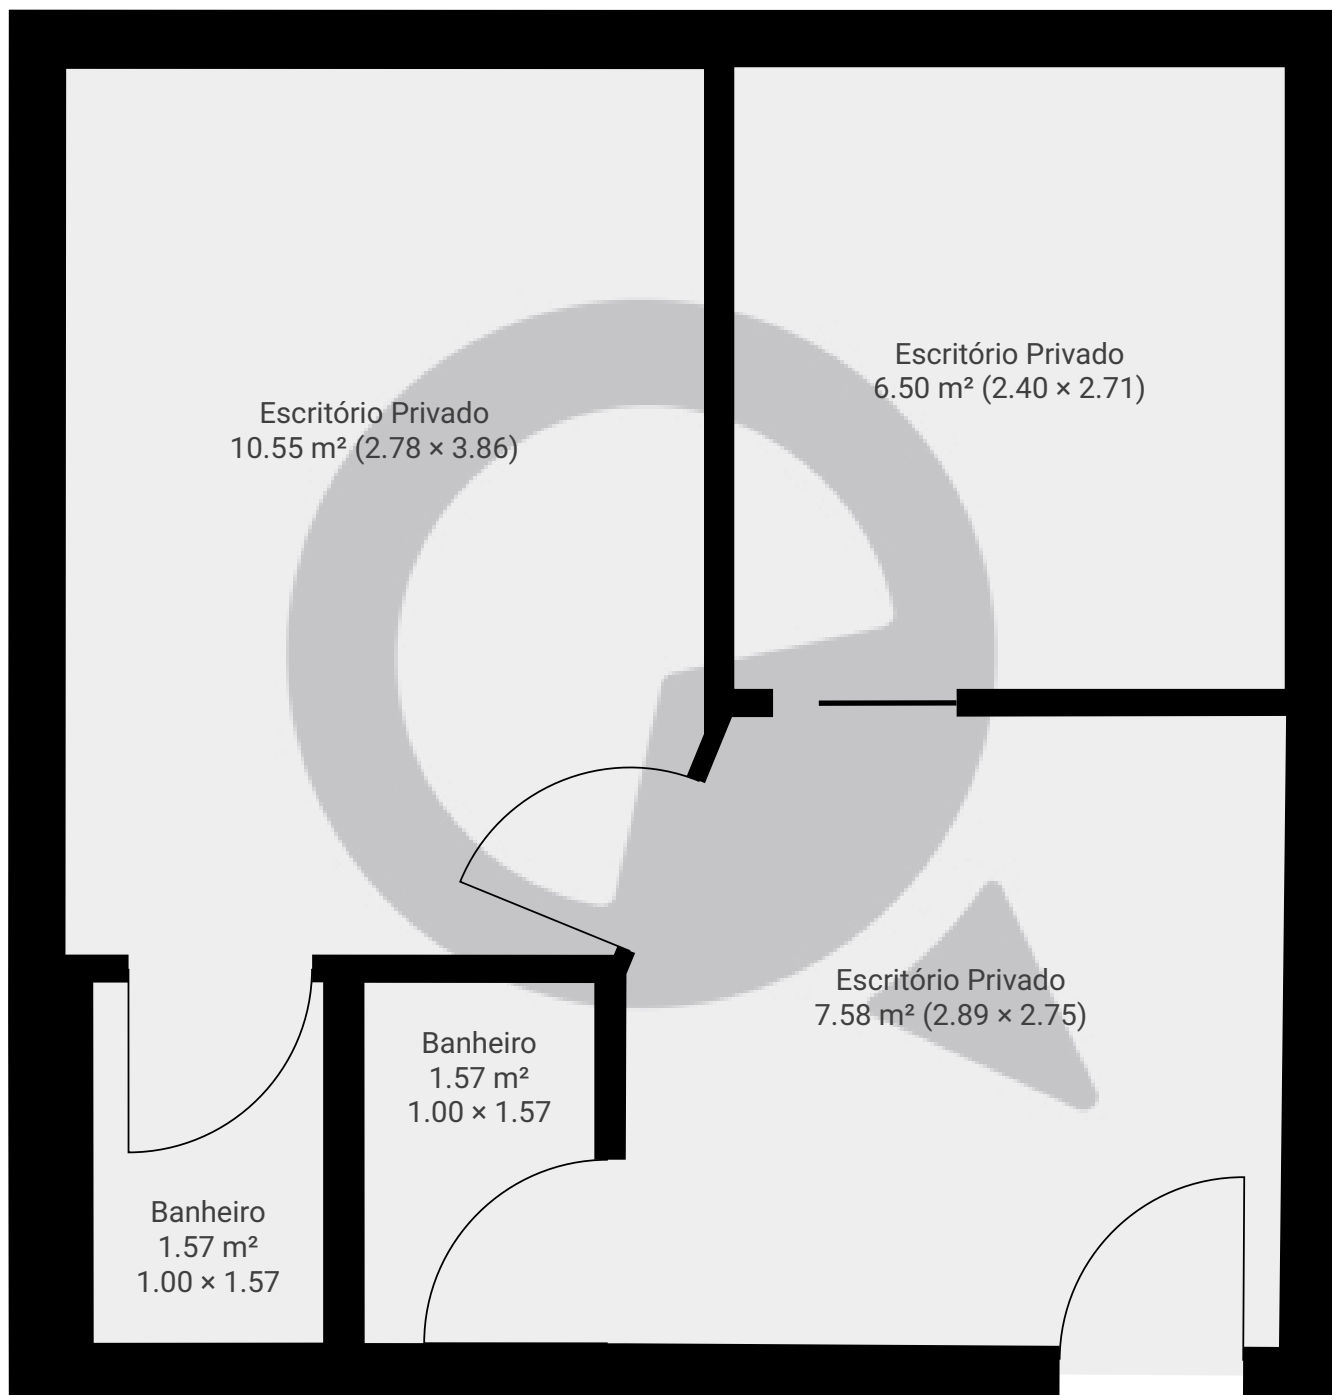

Rua General Sócrates, nº216 141

Rua General Sócrates 216, 03632-040, São Paulo, BR

ÁREA TOTAL: 27.76 m² • ÁREA DE MORADIA: 27.76 m² • PISOS: 1 • CÔMODOS: 5

▼ 11º Piso

ÁREA TOTAL: 27.76 m² • ÁREA DE MORADIA: 27.76 m² • CÔMODOS: 5

ESTA PLANTA É FORNECIDA SEM QUALQUER TIPO DE GARANTIA E PRECISÃO DE MEDIDAS.

1:33
Page 1/1