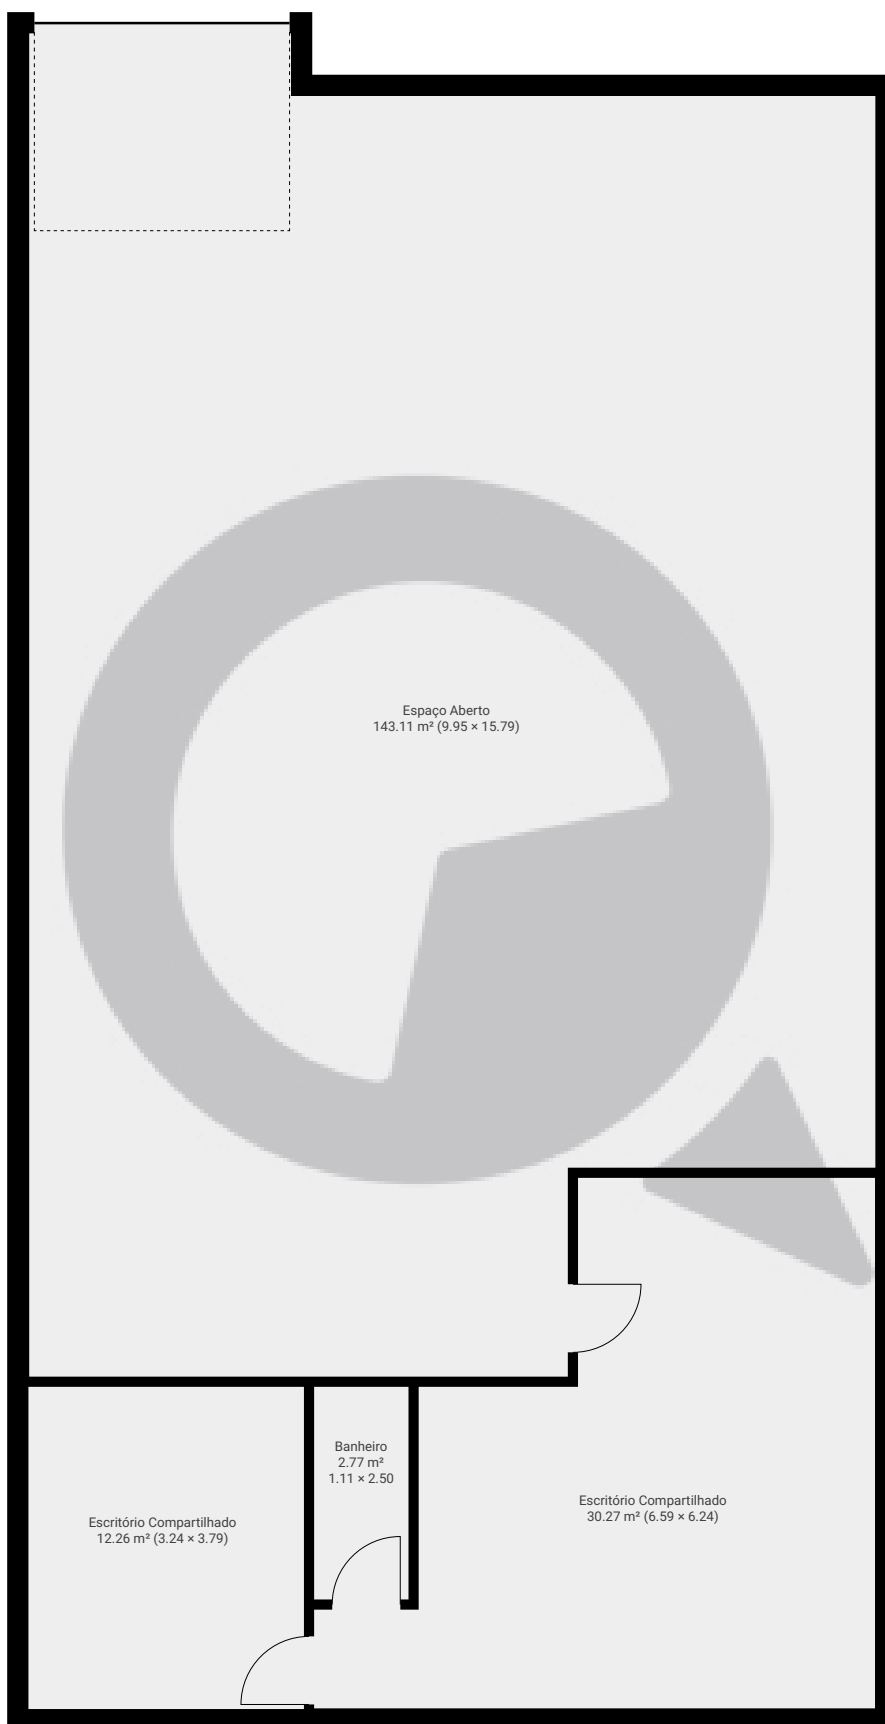

▼ Andar Térreo

ÁREA TOTAL: 188.38 m² · ÁREA DE MORADIA: 188.38 m² · CÔMODOS: 4

ESTA PLANTA É FORNECIDA SEM QUALQUER TIPO DE GARANTIA E PRECISÃO DE MEDIDAS.

Page 1/1